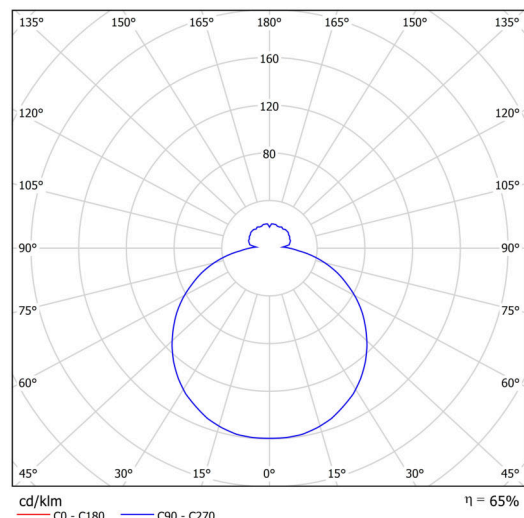

EDNA P5

Kód produktu: EDN61204

Typ: LED-1L16E500ZK88/028/z5 3K#

Krátký popis svítidla: Bílé závěsné LED svítidlo ON/OFF a skleněné stínidlo TRIPLEX OPAL

Technické

Typy svítidel	Klasické on/off
Typ montáže	závěsné - tyč
Materiál základny	ocel
Materiál stínidla	třívrstvé sklo TRIPLEX OPÁL
Barva základny	bílá Ral9003
Barva stínidla	bílá
Držení stínidla	sklapovací systém
Umístění montáže	strop
Šířka	490 mm
Délka	490 mm
Výška	130 mm
Průměr	ø 490 mm
Délka závěsu	1000 mm
Montážní otvor	2xø5mm
Kabelový vstup	2xø16mm
Energetická třída	D
Rázová pevnost	IK01
Provozní teplota	od -20°C do +30°C

Elektrické

Příkon	24 W
Stupeň krytí	IP40
Objímka	LED modul
Svorkovnice	šroubovací
Počet svítidel na jistič B10A	37 ks
Počet svítidel na jistič B16A	59 ks
Počet svítidel na jistič C10A	37 ks
Počet svítidel na jistič C16A	59 ks

Světelné

Světelný tok svítidla	2480 lm
Světelný tok zdroje	3750 lm
Měrný výkon	103 lm/W
Teplota	3000 K
Životnost LED L80/B10	100000 hod
CRI	Ra80
MacAdam	3
Fotobiologická bezpečnost svítidla dle EN 62471 (Blue light hazard)	Risk group 0

Eulum data pro výpočtové programy jsou k dispozici na www.osmont.cz.