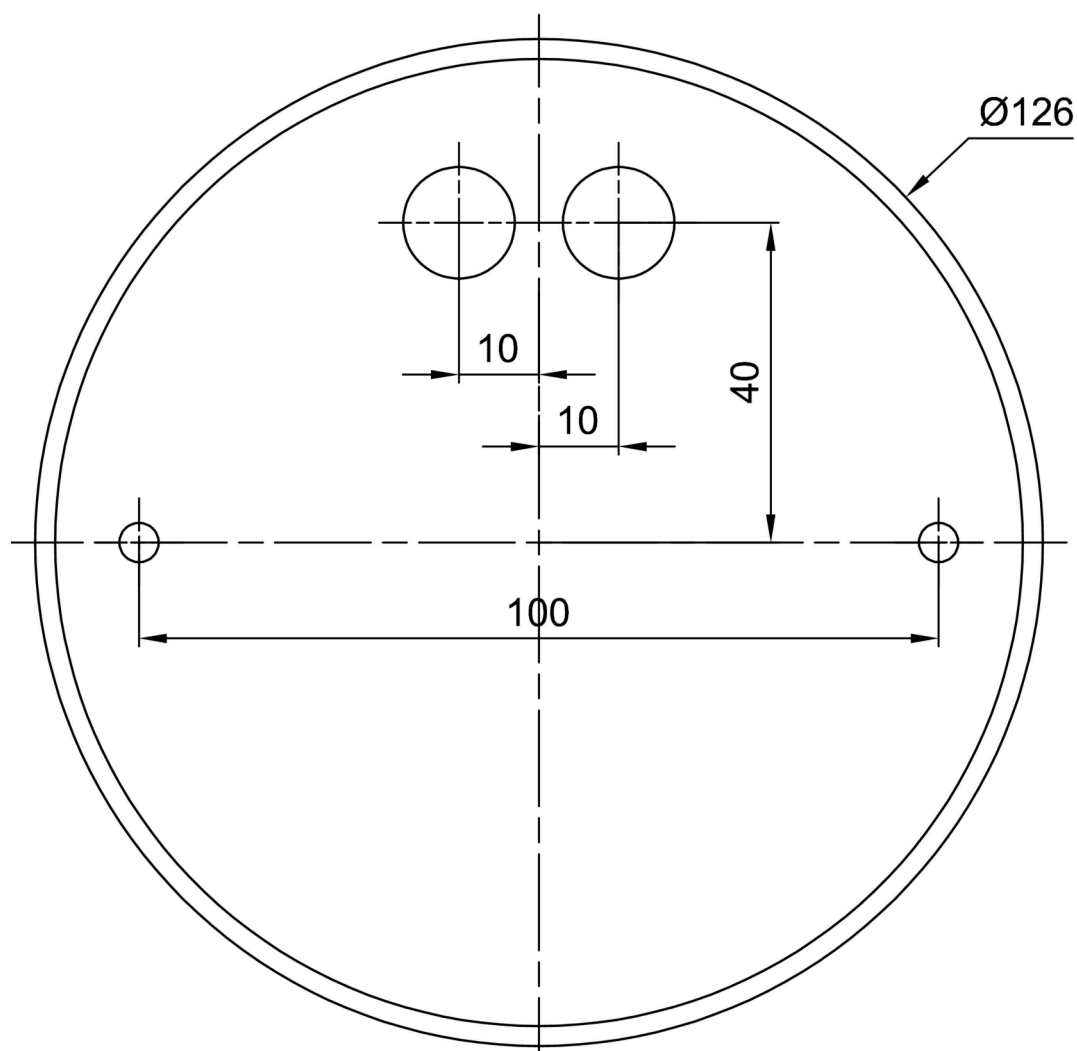

*U akumulátorů je poskytována záruka v délce 12 měsíců od data prodeje.

Montážní rozměry:

Doplňkový sortiment:

Stínidlo

Kód produktu	Název	Barva	Popis	Obrázek	Rozkres
20070	028	bílá			