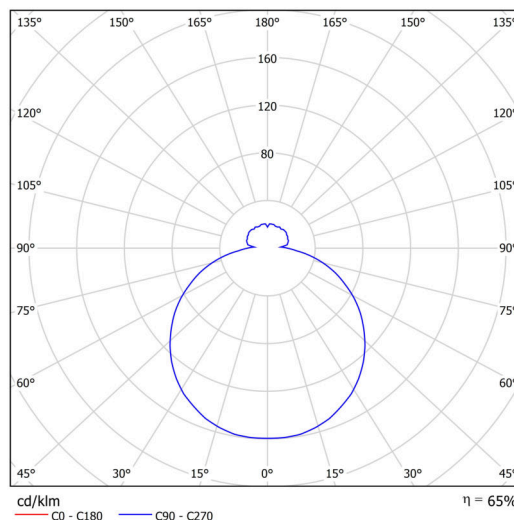

EDNA P5

Kód produktu: EDN53705

Typ: LED-1L16EMP700ZK88/028/z1 4K#

Krátký popis svítidla: Bílé závěsné LED svítidlo ON/OFF a skleněné stínidlo TRIPLEX OPAL

Technické

Typy svítidel	Klasické on/off
Typ montáže	závěsné - tyč
Materiál základny	ocel
Materiál stínidla	třívrstvé sklo TRIPLEX OPÁL
Barva základny	bílá Ral9003
Barva stínidla	bílá
Držení stínidla	sklapovací systém
Umístění montáže	strop
Šířka	490 mm
Délka	490 mm
Výška	130 mm
Průměr	ø 490 mm
Délka závěsu	200 mm
Montážní otvor	2xø5mm
Kabelový vstup	2xø16mm
Energetická třída	D
Rázová pevnost	IK01
Provozní teplota	od -20°C do +30°C

Elektrické

Příkon	34 W
Stupeň krytí	IP40
Objímka	LED modul
Svorkovnice	šroubovací
Počet svítidel na jistič B10A	37 ks
Počet svítidel na jistič B16A	59 ks
Počet svítidel na jistič C10A	37 ks
Počet svítidel na jistič C16A	59 ks

Světelné

Světelný tok svítidla	3480 lm
Světelný tok zdroje	5270 lm
Měrný výkon	102 lm/W
Teplota	4000 K
Životnost LED L80/B10	100000 hod
CRI	Ra80
MacAdam	3
Fotobiologická bezpečnost svítidla dle EN 62471 (Blue light hazard)	Risk group 0

Eulum data pro výpočtové programy jsou k dispozici na www.osmont.cz.