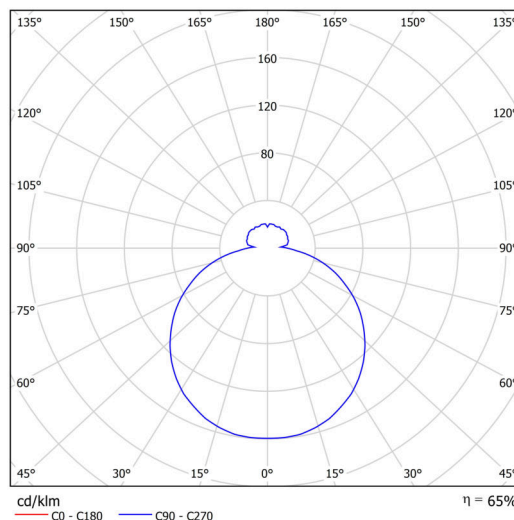

EDNA P5

Kód produktu: EDN53208

Typ: LED-1L16EMP700ZK88/028/z4 3K#

Krátký popis svítidla: Bílé závěsné LED svítidlo ON/OFF a skleněné stínidlo TRIPLEX OPAL

Technické

Typy svítidel	Klasické on/off
Typ montáže	závěsné - tyč
Materiál základny	ocel
Materiál stínidla	třívrstvé sklo TRIPLEX OPÁL
Barva základny	bílá Ral9003
Barva stínidla	bílá
Držení stínidla	sklapovací systém
Umístění montáže	strop
Šířka	490 mm
Délka	490 mm
Výška	130 mm
Průměr	ø 490 mm
Délka závěsu	800 mm
Montážní otvor	2xø5mm
Kabelový vstup	2xø16mm
Energetická třída	D
Rázová pevnost	IK01
Provozní teplota	od -20°C do +30°C

Elektrické

Příkon	34 W
Stupeň krytí	IP40
Objímka	LED modul
Svorkovnice	šroubovací
Počet svítidel na jistič B10A	37 ks
Počet svítidel na jistič B16A	59 ks
Počet svítidel na jistič C10A	37 ks
Počet svítidel na jistič C16A	59 ks

Světelné

Světelný tok svítidla	3330 lm
Světelný tok zdroje	5050 lm
Měrný výkon	97 lm/W
Teplota	3000 K
Životnost LED L80/B10	100000 hod
CRI	Ra80
MacAdam	3
Fotobiologická bezpečnost svítidla dle EN 62471 (Blue light hazard)	Risk group 0

Eulum data pro výpočtové programy jsou k dispozici na www.osmont.cz.