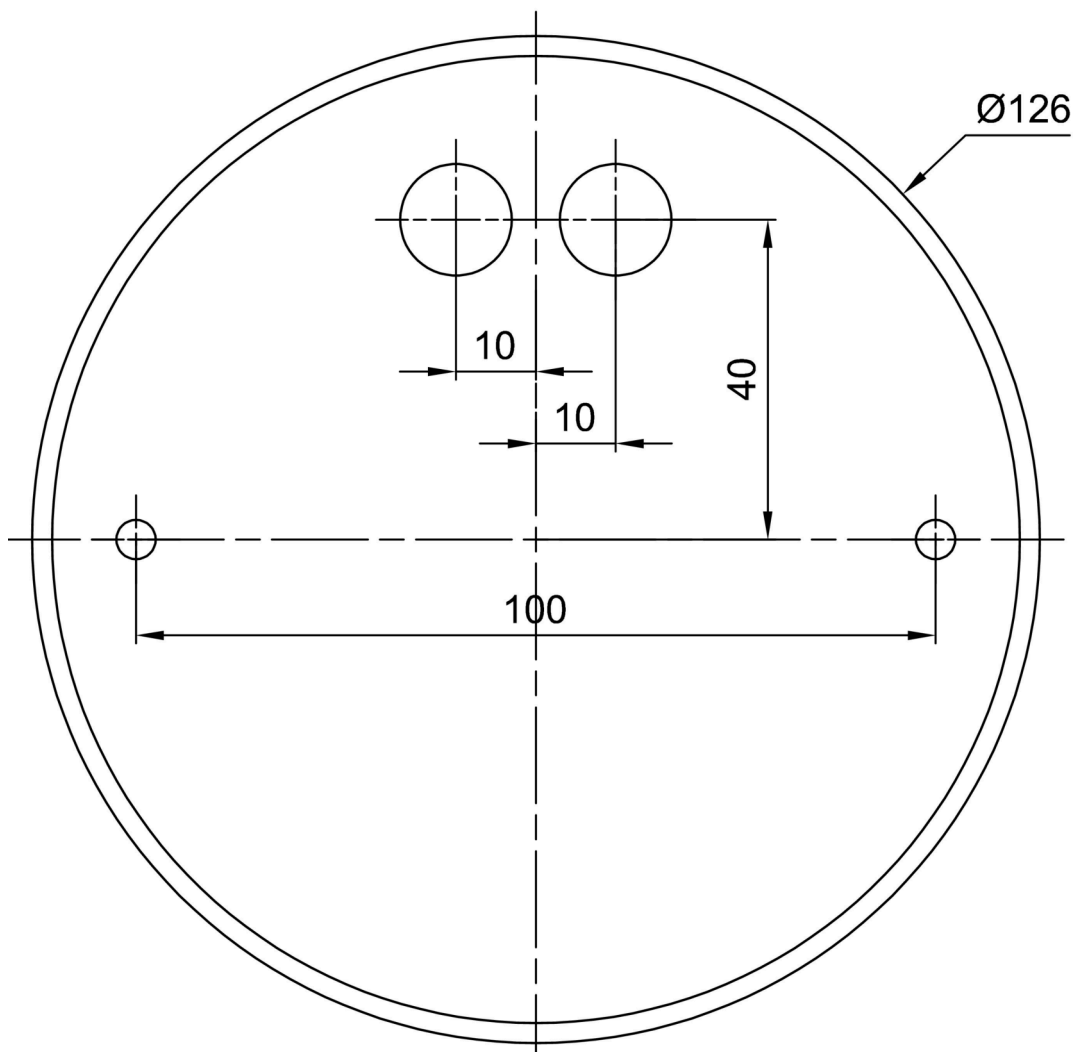

Montážní rozměry:

Doplňkový sortiment:

Stínidlo

Kód produktu	Název	Barva	Popis	Obrázek	Rozkres
20070	028	bílá			