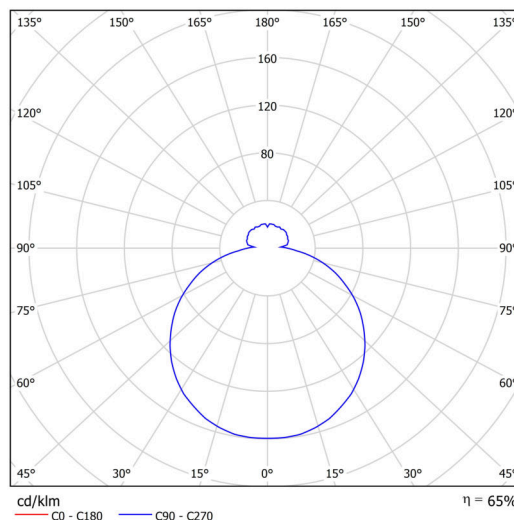

EDNA P5

Kód produktu: EDN53206

Typ: LED-1L16EMP700ZK88/028/z2 3K#

Krátký popis svítidla: Bílé závěsné LED svítidlo ON/OFF a skleněné stínidlo TRIPLEX OPAL

Technické

Typy svítidel	Klasické on/off
Typ montáže	závěsné - tyč
Materiál základny	ocel
Materiál stínidla	třívrstvé sklo TRIPLEX OPÁL
Barva základny	bílá Ral9003
Barva stínidla	bílá
Držení stínidla	sklapovací systém
Umístění montáže	strop
Šířka	490 mm
Délka	490 mm
Výška	130 mm
Průměr	ø 490 mm
Délka závěsu	400 mm
Montážní otvor	2xø5mm
Kabelový vstup	2xø16mm
Energetická třída	D
Rázová pevnost	IK01
Provozní teplota	od -20°C do +30°C

Elektrické

Příkon	34 W
Stupeň krytí	IP40
Objímka	LED modul
Svorkovnice	šroubovací
Počet svítidel na jistič B10A	37 ks
Počet svítidel na jistič B16A	59 ks
Počet svítidel na jistič C10A	37 ks
Počet svítidel na jistič C16A	59 ks

Světelné

Světelný tok svítidla	3330 lm
Světelný tok zdroje	5050 lm
Měrný výkon	97 lm/W
Teplota	3000 K
Životnost LED L80/B10	100000 hod
CRI	Ra80
MacAdam	3
Fotobiologická bezpečnost svítidla dle EN 62471 (Blue light hazard)	Risk group 0

Eulum data pro výpočtové programy jsou k dispozici na www.osmont.cz.