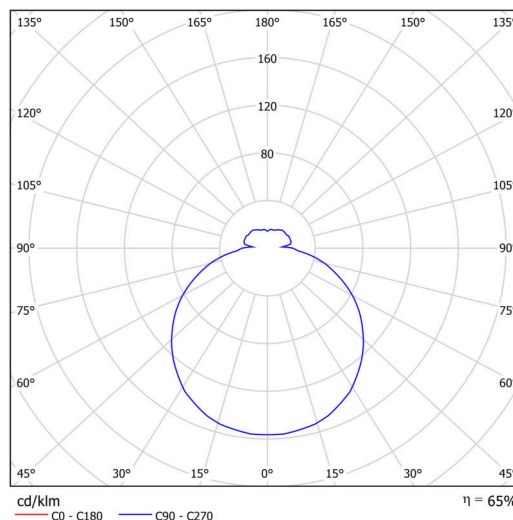

Světelné

Světelný tok svítidla	3120 lm
Světelný tok zdroje	4220 lm
Měrný výkon	115 lm/W
Teplota	4000 K
Životnost LED L80/B10	100000 hod
CRI	Ra80
MacAdam	3
Fotobiologická bezpečnost svítidla dle EN 62471 (Blue light hazard)	Risk group 0