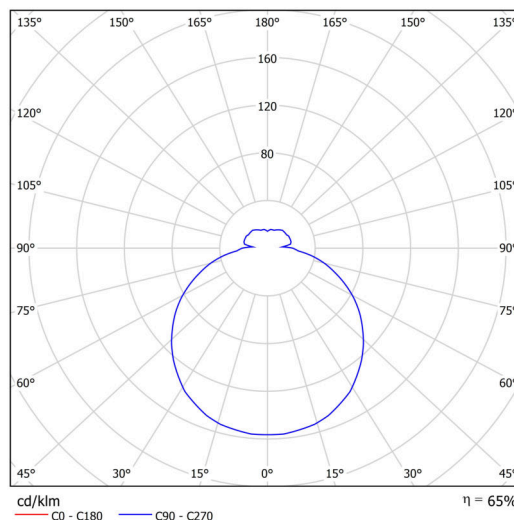

EDNA P4

Kód produktu: EDN61586

Typ: LED-1L15E700ZK74/026/z2 DALI 4K#

Krátký popis svítidla: Bílé závěsné LED svítidlo DALI a skleněné stínidlo TRIPLEX OPAL

Technické

Typy svítidel	Stmívatelné
Typ montáže	závěsné - tyč
Materiál základny	ocel
Materiál stínidla	třívrstvé sklo TRIPLEX OPÁL
Barva základny	bílá Ral9003
Barva stínidla	bílá
Držení stínidla	sklapovací systém
Umístění montáže	strop
Šířka	420 mm
Délka	420 mm
Výška	125 mm
Průměr	Ø 420 mm
Délka závěsu	400 mm
Montážní otvor	2xØ5mm
Kabelový vstup	2xØ16mm
Energetická třída	D
Rázová pevnost	IK01
Provozní teplota	od -20°C do +30°C

Elektrické

Příkon	27 W
Stupeň krytí	IP40
Objímka	LED modul
Svorkovnice	šroubovací
Počet svítidel na jistič B10A	31 ks
Počet svítidel na jistič B16A	50 ks
Počet svítidel na jistič C10A	52 ks
Počet svítidel na jistič C16A	85 ks

Světelné

Světelný tok svítidla	3120 lm
Světelný tok zdroje	4220 lm
Měrný výkon	115 lm/W
Teplota	4000 K
Životnost LED L80/B10	100000 hod
CRI	Ra80
MacAdam	3
Fotobiologická bezpečnost svítidla dle EN 62471 (Blue light hazard)	Risk group 0

Eulum data pro výpočtové programy jsou k dispozici na www.osmont.cz.