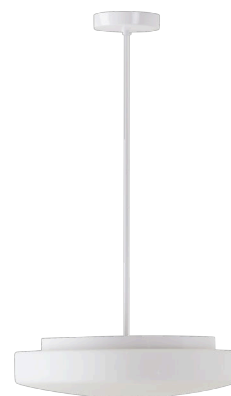

EDNA P4

Kód produktu: EDN61586

Typ: LED-1L15E700ZK74/026/z2 DALI 4K#

Krátký popis svítidla: Bílé závěsné LED svítidlo DALI a skleněné stínidlo TRIPLEX OPAL

Technické

Typy svítidel	Stmívatelné
Typ montáže	závěsné - tyč
Materiál základny	ocel
Materiál stínidla	třívrstvé sklo TRIPLEX OPÁL
Barva základny	bílá Ral9003
Barva stínidla	bílá
Držení stínidla	sklapovací systém
Umístění montáže	strop
Šířka	420 mm
Délka	420 mm
Výška	125 mm
Průměr	Ø 420 mm
Délka závěsu	400 mm
Montážní otvor	2xØ5mm
Kabelový vstup	2xØ16mm
Energetická třída	D
Rázová pevnost	IK01
Provozní teplota	od -20°C do +30°C

Elektrické

Příkon	27 W
Stupeň krytí	IP40
Objímka	LED modul
Svorkovnice	šroubovací
Počet svítidel na jistič B10A	31 ks
Počet svítidel na jistič B16A	50 ks
Počet svítidel na jistič C10A	52 ks
Počet svítidel na jistič C16A	85 ks

Světelné

Světelný tok svítidla	3120 lm
Světelný tok zdroje	4220 lm
Měrný výkon	115 lm/W
Teplota	4000 K
Životnost LED L80/B10	100000 hod
CRI	Ra80
MacAdam	3
Fotobiologická bezpečnost svítidla dle EN 62471 (Blue light hazard)	Risk group 0

Eulum data pro výpočtové programy jsou k dispozici na www.osmont.cz.