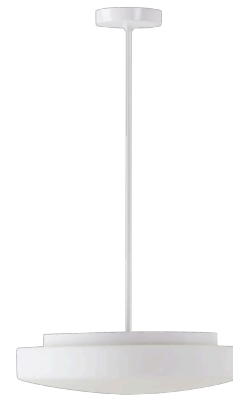

## EDNA P4

---

LED-1L15E500ZK74/026/z2 DALI 4K#

[WWW.OSMONT.CZ](http://WWW.OSMONT.CZ)

# EDNA P4

Kód produktu: EDN61576

Typ: LED-1L15E500ZK74/026/z2 DALI 4K#

Krátký popis svítidla: Bílé závěsné LED svítidlo DALI a skleněné stínidlo TRIPLEX OPAL

## Technické

Typy svítidel	Stmívatelné
Typ montáže	závěsné - tyč
Materiál základny	ocel
Materiál stínidla	třívrstvé sklo TRIPLEX OPÁL
Barva základny	bílá Ral9003
Barva stínidla	bílá
Držení stínidla	sklapovací systém
Umístění montáže	strop
Šířka	420 mm
Délka	420 mm
Výška	125 mm
Průměr	ø 420 mm
Délka závěsu	400 mm
Montážní otvor	2xø5mm
Kabelový vstup	2xø16mm
Energetická třída	D
Rázová pevnost	IK01
Provozní teplota	od -20°C do +30°C