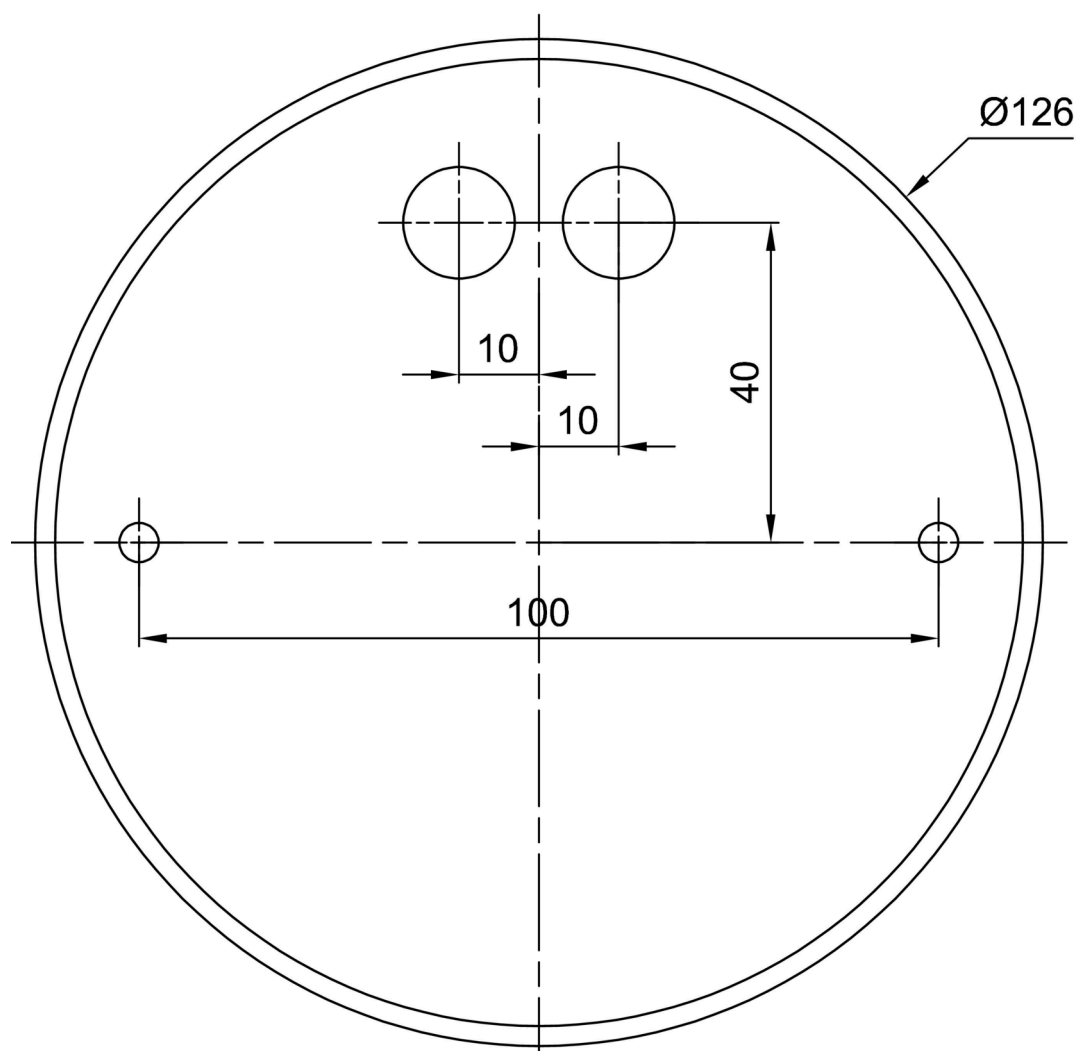

Logistické

EAN	8591728093778
Hmotnost NTT0	4.2 Kg
Hmotnost BTTO	4.6 Kg
Počet kartonů	2 ks
Objem balení	0.035 m³
Balení 1 šířka	0.435 m
Balení 1 délka	0.435 m
Balení 1 výška	0.13 m
Záruka*	60 měsíců

*U akumulátorů je poskytována záruka v délce 12 měsíců od data prodeje.

Montážní rozměry: