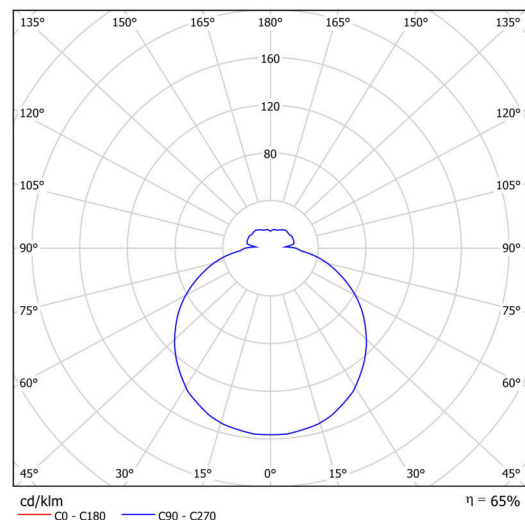

Světelné

Světelný tok svítidla	2320 lm
Světelný tok zdroje	3130 lm
Měrný výkon	122 lm/W
Teplota	4000 K
Životnost LED L80/B10	100000 hod
CRI	Ra80
MacAdam	3
Fotobiologická bezpečnost svítidla dle EN 62471 (Blue light hazard)	Risk group 0