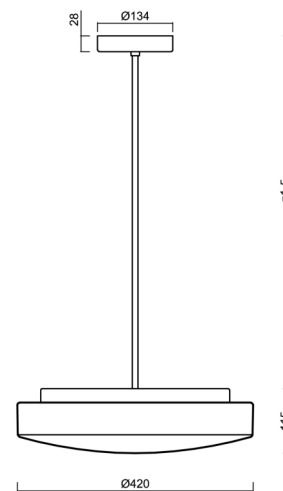

## Technické

Typy svítidel	Stmívatelné
Typ montáže	závěsné - tyč
Materiál základny	ocel
Materiál stínidla	třívrstvé sklo TRIPLEX OPÁL
Barva základny	bílá Ral9003
Barva stínidla	bílá
Držení stínidla	sklapovací systém
Umístění montáže	strop
Šířka	420 mm
Délka	420 mm
Výška	125 mm
Průměr	ø 420 mm
Délka závěsu	400 mm
Montážní otvor	2xø5mm
Kabelový vstup	2xø16mm
Energetická třída	D
Rázová pevnost	IK01
Provozní teplota	od -20°C do +30°C

## Montážní rozměry: