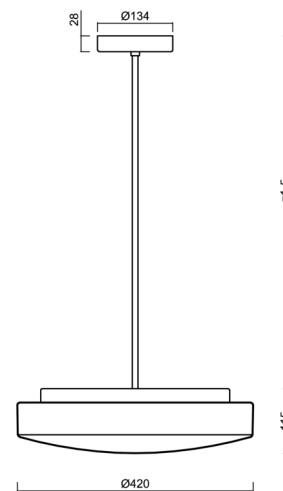

EDNA P4

Kód produktu: EDN61574

Typ: LED-1L15E500ZK74/026/z5 4K#

Krátký popis svítidla: Bílé závěsné LED svítidlo ON/OFF a skleněné stínidlo TRIPLEX OPAL

Technické

Typy svítidel	Klasické on/off
Typ montáže	závěsné - tyč
Materiál základny	ocel
Materiál stínidla	třívrstvé sklo TRIPLEX OPÁL
Barva základny	bílá Ral9003
Barva stínidla	bílá
Držení stínidla	sklapovací systém
Umístění montáže	strop
Šířka	420 mm
Délka	420 mm
Výška	125 mm
Průměr	ø 420 mm
Délka závěsu	1000 mm
Montážní otvor	2xø5mm
Kabelový vstup	2xø16mm
Energetická třída	D
Rázová pevnost	IK01
Provozní teplota	od -20°C do +30°C

Elektrické

Příkon	19 W
Stupeň krytí	IP40
Objímka	LED modul
Svorkovnice	šroubovací
Počet svítidel na jistič B10A	37 ks
Počet svítidel na jistič B16A	59 ks
Počet svítidel na jistič C10A	37 ks
Počet svítidel na jistič C16A	59 ks

Světelné

Světelný tok svítidla	2320 lm
Světelný tok zdroje	3130 lm
Měrný výkon	122 lm/W
Teplota	4000 K
Životnost LED L80/B10	100000 hod
CRI	Ra80
MacAdam	3
Fotobiologická bezpečnost svítidla dle EN 62471 (Blue light hazard)	Risk group 0

Eulum data pro výpočtové programy jsou k dispozici na www.osmont.cz.