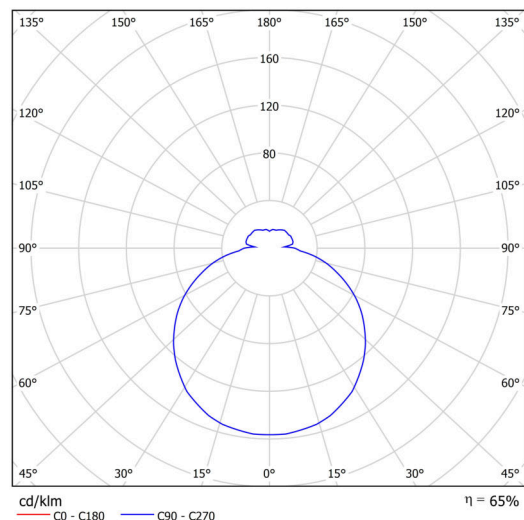

EDNA P4

Kód produktu: EDN61574

Typ: LED-1L15E500ZK74/026/z5 4K#

Krátký popis svítidla: Bílé závěsné LED svítidlo ON/OFF a skleněné stínidlo TRIPLEX OPAL

Technické

Typy svítidel	Klasické on/off
Typ montáže	závěsné - tyč
Materiál základny	ocel
Materiál stínidla	třívrstvé sklo TRIPLEX OPÁL
Barva základny	bílá Ral9003
Barva stínidla	bílá
Držení stínidla	sklapovací systém
Umístění montáže	strop
Šířka	420 mm
Délka	420 mm
Výška	125 mm
Průměr	ø 420 mm
Délka závěsu	1000 mm
Montážní otvor	2xø5mm
Kabelový vstup	2xø16mm
Energetická třída	D
Rázová pevnost	IK01
Provozní teplota	od -20°C do +30°C

Elektrické

Příkon	19 W
Stupeň krytí	IP40
Objímka	LED modul
Svorkovnice	šroubovací
Počet svítidel na jistič B10A	37 ks
Počet svítidel na jistič B16A	59 ks
Počet svítidel na jistič C10A	37 ks
Počet svítidel na jistič C16A	59 ks

Světelné

Světelný tok svítidla	2320 lm
Světelný tok zdroje	3130 lm
Měrný výkon	122 lm/W
Teplota	4000 K
Životnost LED L80/B10	100000 hod
CRI	Ra80
MacAdam	3
Fotobiologická bezpečnost svítidla dle EN 62471 (Blue light hazard)	Risk group 0

Eulum data pro výpočtové programy jsou k dispozici na www.osmont.cz.