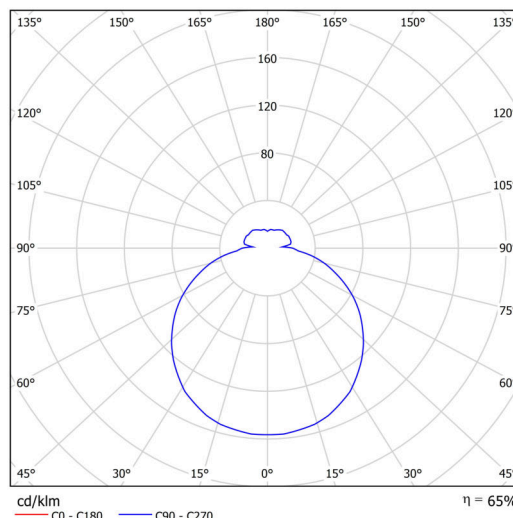

EDNA P4

Kód produktu: EDN61571

Typ: LED-1L15E500ZK74/026/z2 4K#

Krátký popis svítidla: Bílé závěsné LED svítidlo ON/OFF a skleněné stínidlo TRIPLEX OPAL

Technické

Typy svítidel	Klasické on/off
Typ montáže	závěsné - tyč
Materiál základny	ocel
Materiál stínidla	třívrstvé sklo TRIPLEX OPÁL
Barva základny	bílá Ral9003
Barva stínidla	bílá
Držení stínidla	sklapovací systém
Umístění montáže	strop
Šířka	420 mm
Délka	420 mm
Výška	125 mm
Průměr	ø 420 mm
Délka závěsu	400 mm
Montážní otvor	2xø5mm
Kabelový vstup	2xø16mm
Energetická třída	D
Rázová pevnost	IK01
Provozní teplota	od -20°C do +30°C

Elektrické

Příkon	19 W
Stupeň krytí	IP40
Objímka	LED modul
Svorkovnice	šroubovací
Počet svítidel na jistič B10A	37 ks
Počet svítidel na jistič B16A	59 ks
Počet svítidel na jistič C10A	37 ks
Počet svítidel na jistič C16A	59 ks

Světelné

Světelný tok svítidla	2320 lm
Světelný tok zdroje	3130 lm
Měrný výkon	122 lm/W
Teplota	4000 K
Životnost LED L80/B10	100000 hod
CRI	Ra80
MacAdam	3
Fotobiologická bezpečnost svítidla dle EN 62471 (Blue light hazard)	Risk group 0

Eulum data pro výpočtové programy jsou k dispozici na www.osmont.cz.