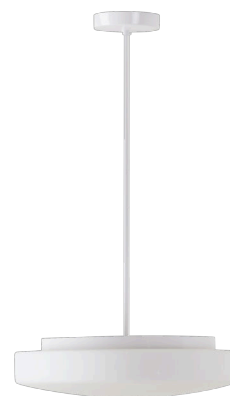

EDNA P4

Kód produktu: EDN61571

Typ: LED-1L15E500ZK74/026/z2 4K#

Krátký popis svítidla: Bílé závěsné LED svítidlo ON/OFF a skleněné stínidlo TRIPLEX OPAL

Technické

Typy svítidel	Klasické on/off
Typ montáže	závěsné - tyč
Materiál základny	ocel
Materiál stínidla	třívrstvé sklo TRIPLEX OPÁL
Barva základny	bílá Ral9003
Barva stínidla	bílá
Držení stínidla	sklapovací systém
Umístění montáže	strop
Šířka	420 mm
Délka	420 mm
Výška	125 mm
Průměr	ø 420 mm
Délka závěsu	400 mm
Montážní otvor	2xø5mm
Kabelový vstup	2xø16mm
Energetická třída	D
Rázová pevnost	IK01
Provozní teplota	od -20°C do +30°C

Elektrické

Příkon	19 W
Stupeň krytí	IP40
Objímka	LED modul
Svorkovnice	šroubovací
Počet svítidel na jistič B10A	37 ks
Počet svítidel na jistič B16A	59 ks
Počet svítidel na jistič C10A	37 ks
Počet svítidel na jistič C16A	59 ks

Světelné

Světelný tok svítidla	2320 lm
Světelný tok zdroje	3130 lm
Měrný výkon	122 lm/W
Teplota	4000 K
Životnost LED L80/B10	100000 hod
CRI	Ra80
MacAdam	3
Fotobiologická bezpečnost svítidla dle EN 62471 (Blue light hazard)	Risk group 0

Eulum data pro výpočtové programy jsou k dispozici na www.osmont.cz.