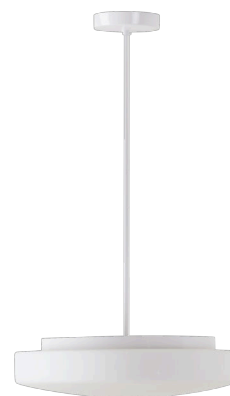

EDNA P4

LED-1L15E700ZK74/026/z4 DALI 3K#

WWW.OSMONT.CZ

EDNA P4

Kód produktu: EDN61088

Typ: LED-1L15E700ZK74/026/z4 DALI 3K#

Krátký popis svítidla: Bílé závěsné LED svítidlo DALI a skleněné stínidlo TRIPLEX OPAL

Technické

Typy svítidel	Stmívatelné
Typ montáže	závěsné - tyč
Materiál základny	ocel
Materiál stínidla	třívrstvé sklo TRIPLEX OPÁL
Barva základny	bílá Ral9003
Barva stínidla	bílá
Držení stínidla	sklapovací systém
Umístění montáže	strop
Šířka	420 mm
Délka	420 mm
Výška	125 mm
Průměr	ø 420 mm
Délka závěsu	800 mm
Montážní otvor	2xø5mm
Kabelový vstup	2xø16mm
Energetická třída	D
Rázová pevnost	IK01
Provozní teplota	od -20°C do +30°C

Elektrické

Příkon	27 W
Stupeň krytí	IP40
Objímka	LED modul
Svorkovnice	šroubovací
Počet svítidel na jistič B10A	31 ks
Počet svítidel na jistič B16A	50 ks
Počet svítidel na jistič C10A	52 ks
Počet svítidel na jistič C16A	85 ks