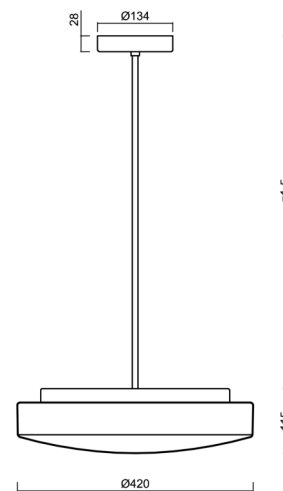

Technické

Typy svítidel	Stmívatelné
Typ montáže	závěsné - tyč
Materiál základny	ocel
Materiál stínidla	třívrstvé sklo TRIPLEX OPÁL
Barva základny	bílá Ral9003
Barva stínidla	bílá
Držení stínidla	sklapovací systém
Umístění montáže	strop
Šířka	420 mm
Délka	420 mm
Výška	125 mm
Průměr	Ø 420 mm
Délka závěsu	600 mm
Montážní otvor	2xØ5mm
Kabelový vstup	2xØ16mm
Energetická třída	D
Rázová pevnost	IK01
Provozní teplota	od -20°C do +30°C

Elektrické

Příkon	27 W
Stupeň krytí	IP40
Objímka	LED modul
Svorkovnice	šroubovací
Počet svítidel na jistič B10A	31 ks
Počet svítidel na jistič B16A	50 ks
Počet svítidel na jistič C10A	52 ks
Počet svítidel na jistič C16A	85 ks

*U akumulátorů je poskytována záruka v délce 12 měsíců od data prodeje.

Montážní rozměry:

Doplňkový sortiment:

Stínidlo

Kód produktu	Název	Barva	Popis	Obrázek	Rozkres
20054	026	bílá			