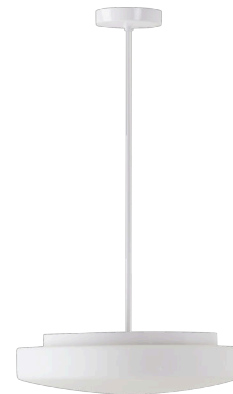

EDNA P4

LED-1L15E700ZK74/026/z3 DALI 3K#

WWW.OSMONT.CZ

EDNA P4

Kód produktu: EDN61087

Typ: LED-1L15E700ZK74/026/z3 DALI 3K#

Krátký popis svítidla: Bílé závěsné LED svítidlo DALI a skleněné stínidlo TRIPLEX OPAL

Technické

Typy svítidel	Stmívatelné
Typ montáže	závěsné - tyč
Materiál základny	ocel
Materiál stínidla	třívrstvé sklo TRIPLEX OPÁL
Barva základny	bílá Ral9003
Barva stínidla	bílá
Držení stínidla	sklapovací systém
Umístění montáže	strop
Šířka	420 mm
Délka	420 mm
Výška	125 mm
Průměr	Ø 420 mm
Délka závěsu	600 mm
Montážní otvor	2xØ5mm
Kabelový vstup	2xØ16mm
Energetická třída	D
Rázová pevnost	IK01
Provozní teplota	od -20°C do +30°C

Elektrické

Příkon	27 W
Stupeň krytí	IP40
Objímka	LED modul
Svorkovnice	šroubovací
Počet svítidel na jistič B10A	31 ks
Počet svítidel na jistič B16A	50 ks
Počet svítidel na jistič C10A	52 ks
Počet svítidel na jistič C16A	85 ks