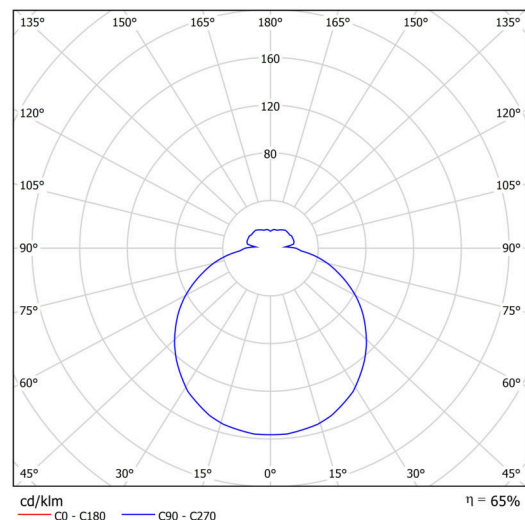

Světelné

Světelný tok svítidla	2990 lm
Světelný tok zdroje	4040 lm
Měrný výkon	110 lm/W
Teplota	3000 K
Životnost LED L80/B10	100000 hod
CRI	Ra80
MacAdam	3
Fotobiologická bezpečnost svítidla dle EN 62471 (Blue light hazard)	Risk group 0