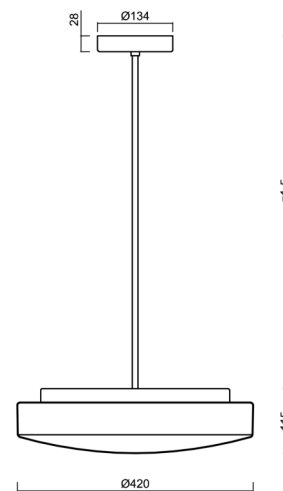

## Technické

Typy svítidel	Stmívatelné
Typ montáže	závěsné - tyč
Materiál základny	ocel
Materiál stínidla	třívrstvé sklo TRIPLEX OPÁL
Barva základny	bílá Ral9003
Barva stínidla	bílá
Držení stínidla	sklapovací systém
Umístění montáže	strop
Šířka	420 mm
Délka	420 mm
Výška	125 mm
Průměr	ø 420 mm
Délka závěsu	400 mm
Montážní otvor	2xø5mm
Kabelový vstup	2xø16mm
Energetická třída	D
Rázová pevnost	IK01
Provozní teplota	od -20°C do +30°C

## Elektrické

Příkon	27 W
Stupeň krytí	IP40
Objímka	LED modul
Svorkovnice	šroubovací
Počet svítidel na jistič B10A	31 ks
Počet svítidel na jistič B16A	50 ks
Počet svítidel na jistič C10A	52 ks
Počet svítidel na jistič C16A	85 ks

## Montážní rozměry: