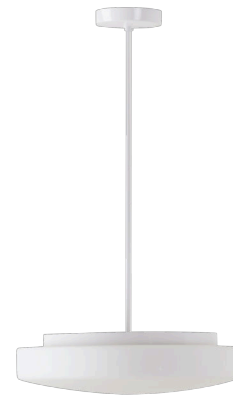

## EDNA P4

---

LED-1L15E700ZK74/026/z2 DALI 3K#

[WWW.OSMONT.CZ](http://WWW.OSMONT.CZ)

# EDNA P4

Kód produktu: EDN61086

Typ: LED-1L15E700ZK74/026/z2 DALI 3K#

Krátký popis svítidla: Bílé závěsné LED svítidlo DALI a skleněné stínidlo TRIPLEX OPAL

## Technické

Typy svítidel	Stmívatelné
Typ montáže	závěsné - tyč
Materiál základny	ocel
Materiál stínidla	třívrstvé sklo TRIPLEX OPÁL
Barva základny	bílá Ral9003
Barva stínidla	bílá
Držení stínidla	sklapovací systém
Umístění montáže	strop
Šířka	420 mm
Délka	420 mm
Výška	125 mm
Průměr	ø 420 mm
Délka závěsu	400 mm
Montážní otvor	2xø5mm
Kabelový vstup	2xø16mm
Energetická třída	D
Rázová pevnost	IK01
Provozní teplota	od -20°C do +30°C