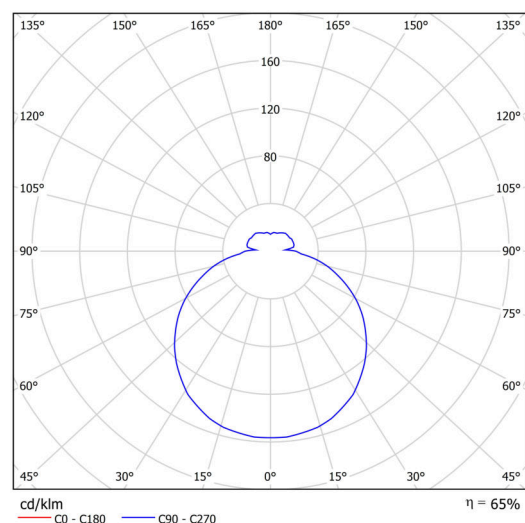

Světelné

Světelný tok svítidla	2990 lm
Světelný tok zdroje	4040 lm
Měrný výkon	110 lm/W
Teplota	3000 K
Životnost LED L80/B10	100000 hod
CRI	Ra80
MacAdam	3
Fotobiologická bezpečnost svítidla dle EN 62471 (Blue light hazard)	Risk group 0