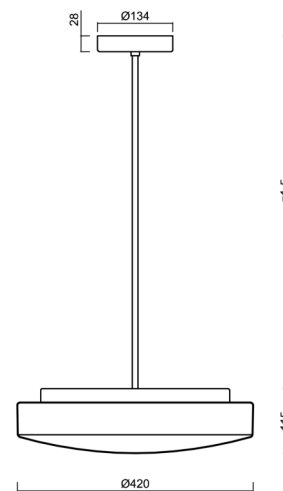

Technické

Typy svítidel	Stmívatelné
Typ montáže	závěsné - tyč
Materiál základny	ocel
Materiál stínidla	třívrstvé sklo TRIPLEX OPÁL
Barva základny	bílá Ral9003
Barva stínidla	bílá
Držení stínidla	sklapovací systém
Umístění montáže	strop
Šířka	420 mm
Délka	420 mm
Výška	125 mm
Průměr	ø 420 mm
Délka závěsu	200 mm
Montážní otvor	2xø5mm
Kabelový vstup	2xø16mm
Energetická třída	D
Rázová pevnost	IK01
Provozní teplota	od -20°C do +30°C

Elektrické

Příkon	27 W
Stupeň krytí	IP40
Objímka	LED modul
Svorkovnice	šroubovací
Počet svítidel na jistič B10A	31 ks
Počet svítidel na jistič B16A	50 ks
Počet svítidel na jistič C10A	52 ks
Počet svítidel na jistič C16A	85 ks

*U akumulátorů je poskytována záruka v délce 12 měsíců od data prodeje.

Montážní rozměry:

Doplňkový sortiment:

Stínidlo

Kód produktu	Název	Barva	Popis	Obrázek	Rozkres
20054	026	bílá			