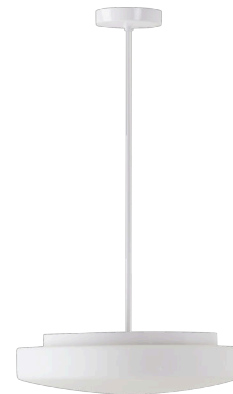

EDNA P4

LED-1L15E700ZK74/026/z1 DALI 3K#

WWW.OSMONT.CZ

EDNA P4

Kód produktu: EDN61085

Typ: LED-1L15E700ZK74/026/z1 DALI 3K#

Krátký popis svítidla: Bílé závěsné LED svítidlo DALI a skleněné stínidlo TRIPLEX OPAL

Technické

Typy svítidel	Stmívatelné
Typ montáže	závěsné - tyč
Materiál základny	ocel
Materiál stínidla	třívrstvé sklo TRIPLEX OPÁL
Barva základny	bílá Ral9003
Barva stínidla	bílá
Držení stínidla	sklapovací systém
Umístění montáže	strop
Šířka	420 mm
Délka	420 mm
Výška	125 mm
Průměr	ø 420 mm
Délka závěsu	200 mm
Montážní otvor	2xø5mm
Kabelový vstup	2xø16mm
Energetická třída	D
Rázová pevnost	IK01
Provozní teplota	od -20°C do +30°C

Elektrické

Příkon	27 W
Stupeň krytí	IP40
Objímka	LED modul
Svorkovnice	šroubovací
Počet svítidel na jistič B10A	31 ks
Počet svítidel na jistič B16A	50 ks
Počet svítidel na jistič C10A	52 ks
Počet svítidel na jistič C16A	85 ks