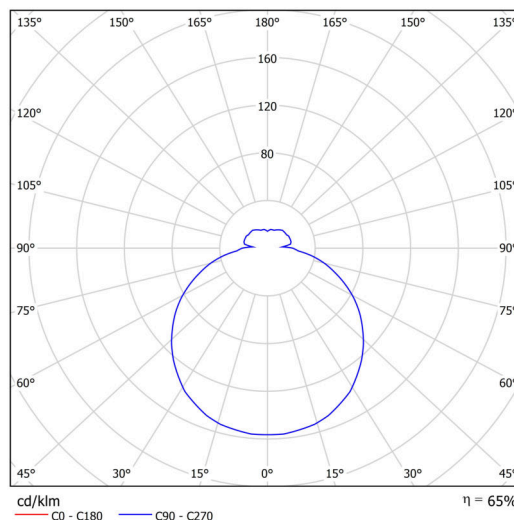

Světelné

Světelný tok svítidla	2220 lm
Světelný tok zdroje	3000 lm
Měrný výkon	116 lm/W
Teplota	3000 K
Životnost LED L80/B10	100000 hod
CRI	Ra80
MacAdam	3
Fotobiologická bezpečnost svítidla dle EN 62471 (Blue light hazard)	Risk group 0