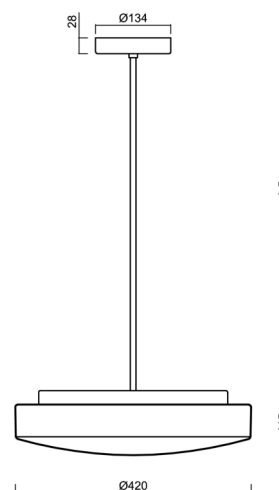

Technické

Typy svítidel	Stmívatelné
Typ montáže	závěsné - tyč
Materiál základny	ocel
Materiál stínidla	třívrstvé sklo TRIPLEX OPÁL
Barva základny	bílá Ral9003
Barva stínidla	bílá
Držení stínidla	sklapovací systém
Umístění montáže	strop
Šířka	420 mm
Délka	420 mm
Výška	125 mm
Průměr	ø 420 mm
Délka závěsu	1000 mm
Montážní otvor	2xø5mm
Kabelový vstup	2xø16mm
Energetická třída	D
Rázová pevnost	IK01
Provozní teplota	od -20°C do +30°C

Elektrické

Příkon	19 W
Stupeň krytí	IP40
Objímka	LED modul
Svorkovnice	šroubovací
Počet svítidel na jistič B10A	31 ks
Počet svítidel na jistič B16A	50 ks
Počet svítidel na jistič C10A	52 ks
Počet svítidel na jistič C16A	85 ks

*U akumulátorů je poskytována záruka v délce 12 měsíců od data prodeje.

Montážní rozměry:

Doplňkový sortiment:

Stínidlo

Kód produktu	Název	Barva	Popis	Obrázek	Rozkres
20054	026	bílá			