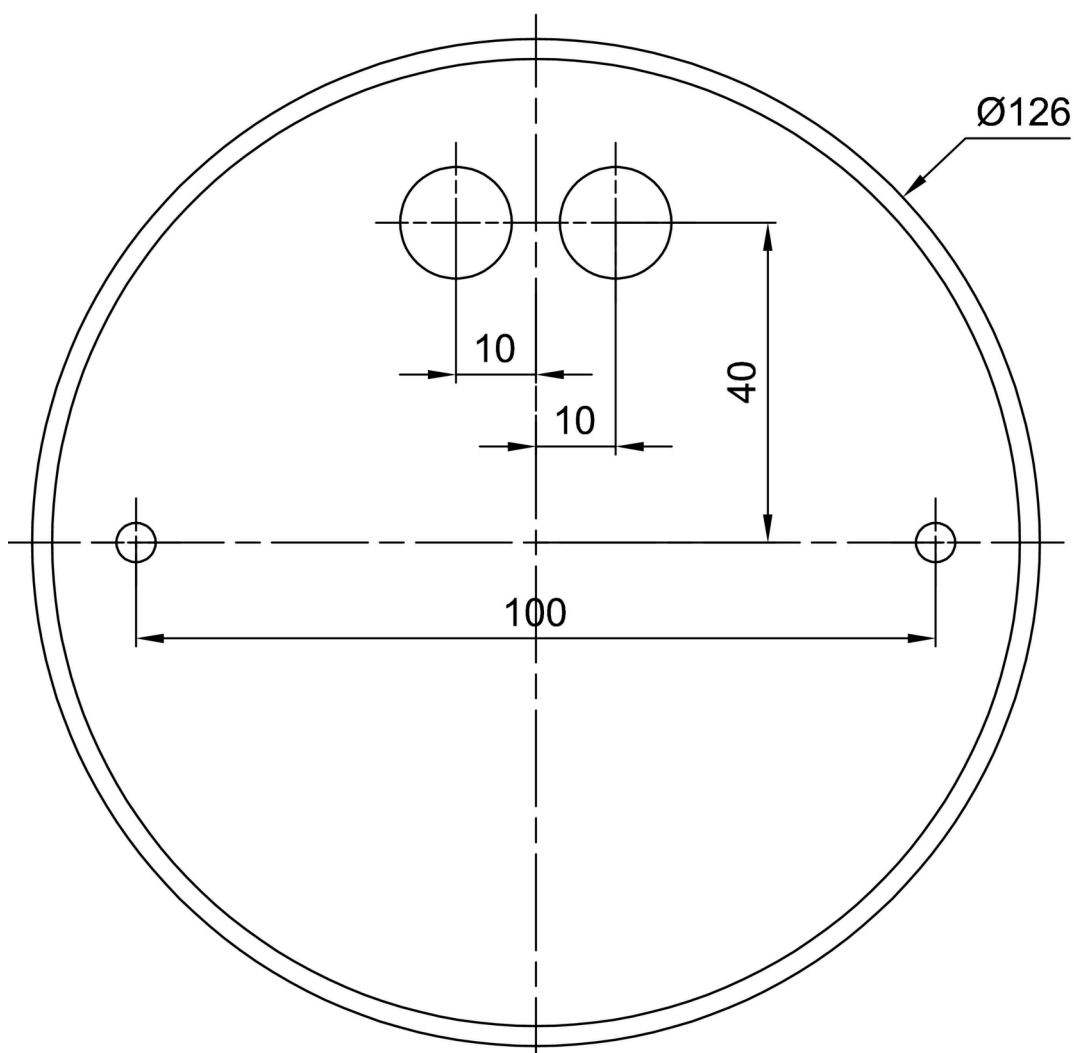

Logistické

EAN	8591728093358
Hmotnost NTT0	4.2 Kg
Hmotnost BTTO	4.6 Kg
Počet kartonů	2 ks
Objem balení	0.035 m³
Balení 1 šířka	0.435 m
Balení 1 délka	0.435 m
Balení 1 výška	0.13 m
Záruka*	60 měsíců

*U akumulátorů je poskytována záruka v délce 12 měsíců od data prodeje.

Montážní rozměry: