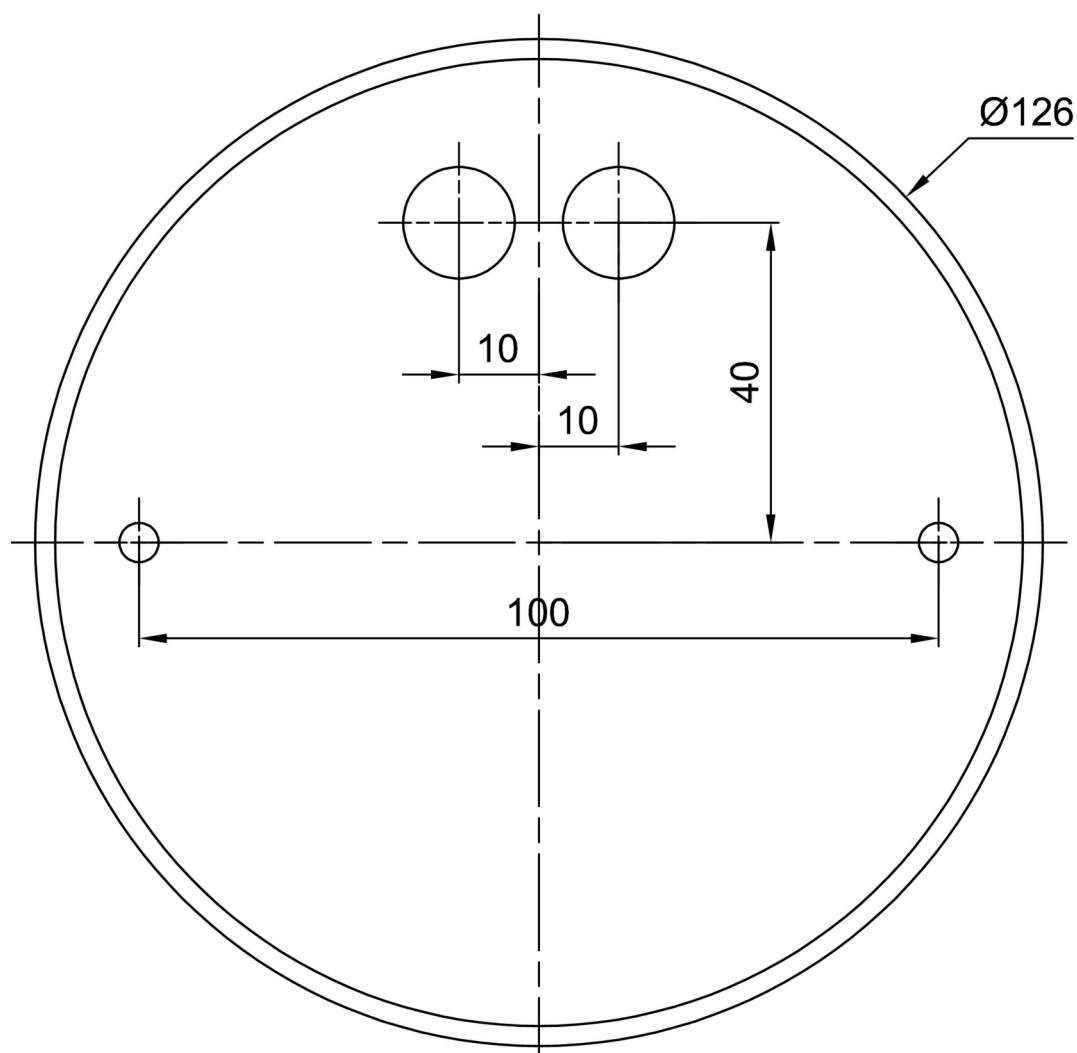

Logistické

EAN	8591728093327
Hmotnost NTT0	4.2 Kg
Hmotnost BTTO	4.6 Kg
Počet kartonů	2 ks
Objem balení	0.035 m³
Balení 1 šířka	0.435 m
Balení 1 délka	0.435 m
Balení 1 výška	0.13 m
Záruka*	60 měsíců

*U akumulátorů je poskytována záruka v délce 12 měsíců od data prodeje.

Montážní rozměry: