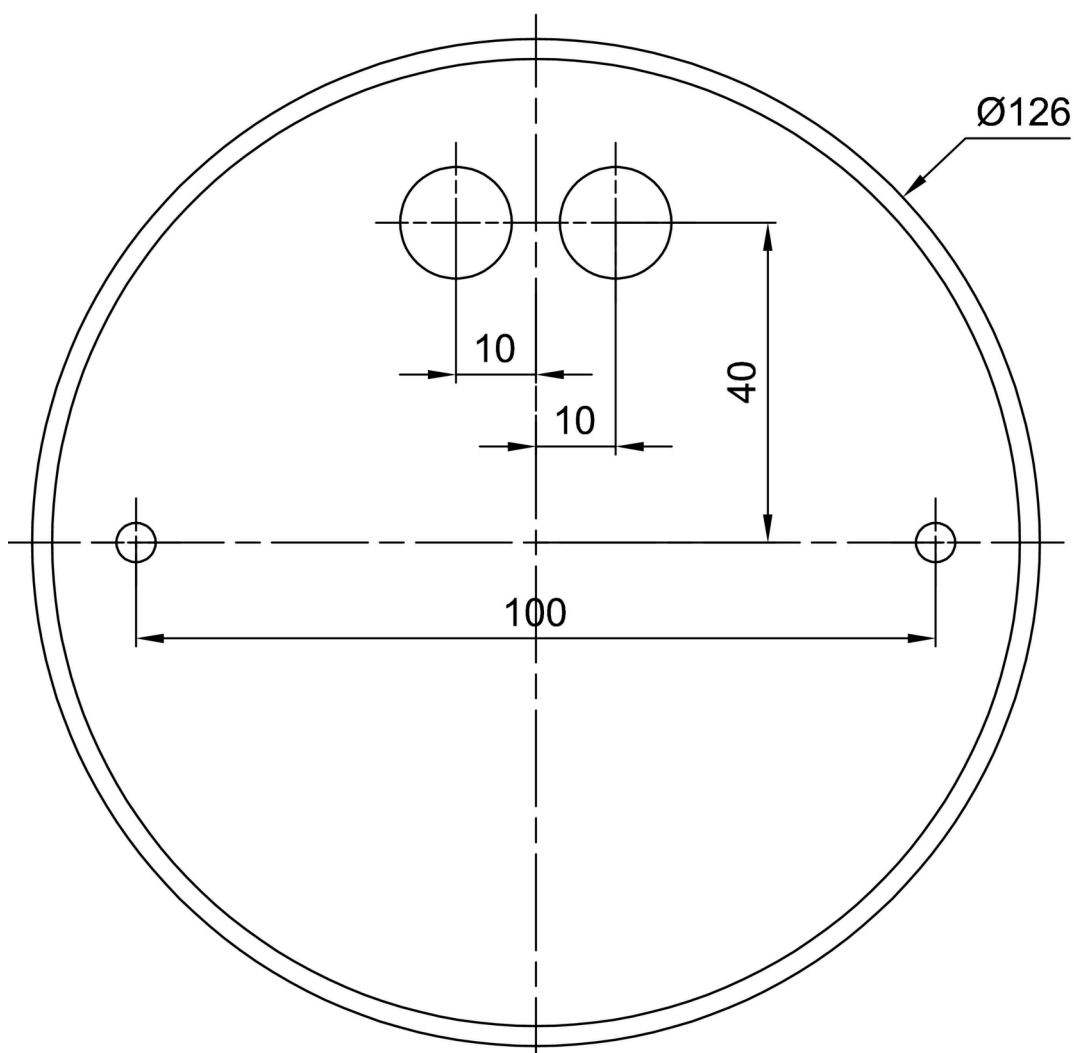

Logistické

EAN	8591728093310
Hmotnost NTT0	4.2 Kg
Hmotnost BTTO	4.6 Kg
Počet kartonů	2 ks
Objem balení	0.035 m³
Balení 1 šířka	0.435 m
Balení 1 délka	0.435 m
Balení 1 výška	0.13 m
Záruka*	60 měsíců

*U akumulátorů je poskytována záruka v délce 12 měsíců od data prodeje.

Montážní rozměry: