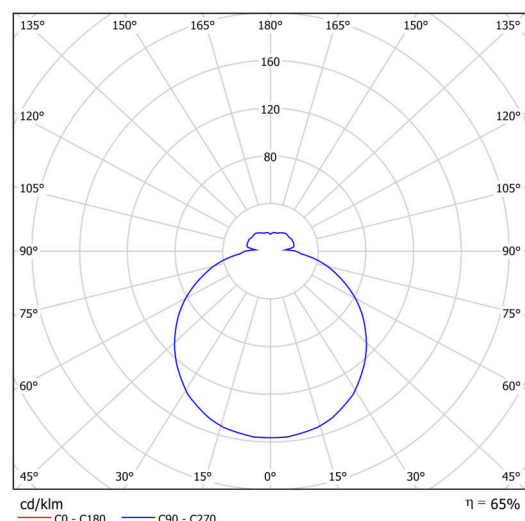

Světelné

Světelný tok svítidla	2220 lm
Světelný tok zdroje	3000 lm
Měrný výkon	116 lm/W
Teplota	3000 K
Životnost LED L80/B10	100000 hod
CRI	Ra80
MacAdam	3
Fotobiologická bezpečnost svítidla dle EN 62471 (Blue light hazard)	Risk group 0