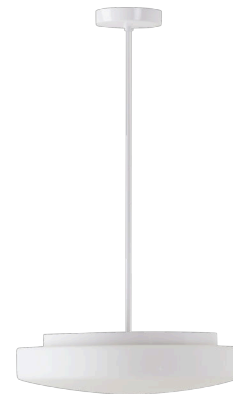

EDNA P4

LED-1L15E500ZK74/026/z1 DALI 3K#

WWW.OSMONT.CZ

EDNA P4

Kód produktu: EDN61075

Typ: LED-1L15E500ZK74/026/z1 DALI 3K#

Krátký popis svítidla: Bílé závěsné LED svítidlo DALI a skleněné stínidlo TRIPLEX OPAL

Technické

Typy svítidel	Stmívatelné
Typ montáže	závěsné - tyč
Materiál základny	ocel
Materiál stínidla	třívrstvé sklo TRIPLEX OPÁL
Barva základny	bílá Ral9003
Barva stínidla	bílá
Držení stínidla	sklapovací systém
Umístění montáže	strop
Šířka	420 mm
Délka	420 mm
Výška	125 mm
Průměr	ø 420 mm
Délka závěsu	200 mm
Montážní otvor	2xø5mm
Kabelový vstup	2xø16mm
Energetická třída	D
Rázová pevnost	IK01
Provozní teplota	od -20°C do +30°C