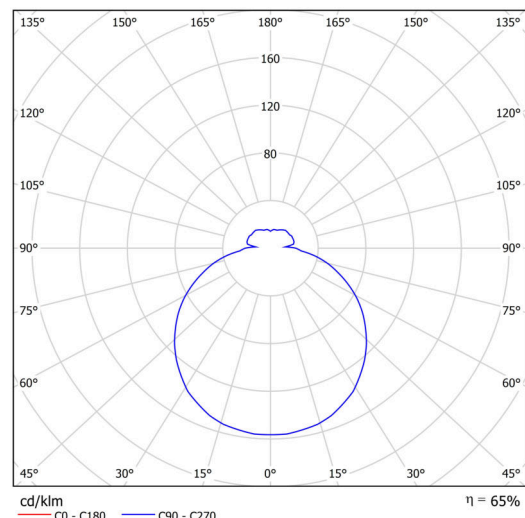

EDNA P4

Kód produktu: EDN61071

Typ: LED-1L15E500ZK74/026/z2 3K#

Krátký popis svítidla: Bílé závěsné LED svítidlo ON/OFF a skleněné stínidlo TRIPLEX OPAL

Technické

Typy svítidel	Klasické on/off
Typ montáže	závěsné - tyč
Materiál základny	ocel
Materiál stínidla	třívrstvé sklo TRIPLEX OPÁL
Barva základny	bílá Ral9003
Barva stínidla	bílá
Držení stínidla	sklapovací systém
Umístění montáže	strop
Šířka	420 mm
Délka	420 mm
Výška	125 mm
Průměr	Ø 420 mm
Délka závěsu	400 mm
Montážní otvor	2xØ5mm
Kabelový vstup	2xØ16mm
Energetická třída	D
Rázová pevnost	IK01
Provozní teplota	od -20°C do +30°C

Elektrické

Příkon	19 W
Stupeň krytí	IP40
Objímka	LED modul
Svorkovnice	šroubovací
Počet svítidel na jistič B10A	37 ks
Počet svítidel na jistič B16A	59 ks
Počet svítidel na jistič C10A	37 ks
Počet svítidel na jistič C16A	59 ks

Světelné

Světelný tok svítidla	2220 lm
Světelný tok zdroje	3000 lm
Měrný výkon	116 lm/W
Teplota	3000 K
Životnost LED L80/B10	100000 hod
CRI	Ra80
MacAdam	3
Fotobiologická bezpečnost svítidla dle EN 62471 (Blue light hazard)	Risk group 0

Eulum data pro výpočtové programy jsou k dispozici na www.osmont.cz.