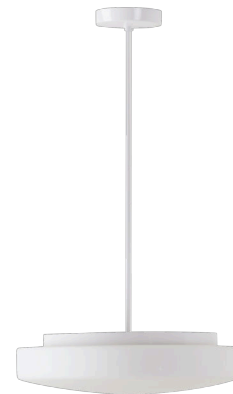

EDNA P4

Kód produktu: EDN61071

Typ: LED-1L15E500ZK74/026/z2 3K#

Krátký popis svítidla: Bílé závěsné LED svítidlo ON/OFF a skleněné stínidlo TRIPLEX OPAL

Technické

Typy svítidel	Klasické on/off
Typ montáže	závěsné - tyč
Materiál základny	ocel
Materiál stínidla	třívrstvé sklo TRIPLEX OPÁL
Barva základny	bílá Ral9003
Barva stínidla	bílá
Držení stínidla	sklapovací systém
Umístění montáže	strop
Šířka	420 mm
Délka	420 mm
Výška	125 mm
Průměr	Ø 420 mm
Délka závěsu	400 mm
Montážní otvor	2xØ5mm
Kabelový vstup	2xØ16mm
Energetická třída	D
Rázová pevnost	IK01
Provozní teplota	od -20°C do +30°C

Elektrické

Příkon	19 W
Stupeň krytí	IP40
Objímka	LED modul
Svorkovnice	šroubovací
Počet svítidel na jistič B10A	37 ks
Počet svítidel na jistič B16A	59 ks
Počet svítidel na jistič C10A	37 ks
Počet svítidel na jistič C16A	59 ks

Světelné

Světelný tok svítidla	2220 lm
Světelný tok zdroje	3000 lm
Měrný výkon	116 lm/W
Teplota	3000 K
Životnost LED L80/B10	100000 hod
CRI	Ra80
MacAdam	3
Fotobiologická bezpečnost svítidla dle EN 62471 (Blue light hazard)	Risk group 0

Eulum data pro výpočtové programy jsou k dispozici na www.osmont.cz.