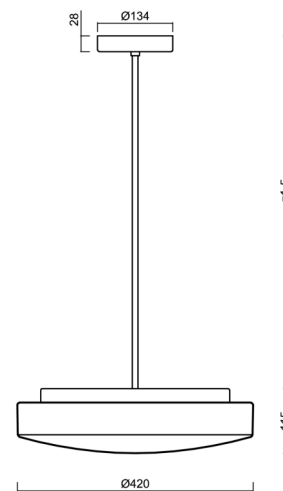

EDNA P4

Kód produktu: EDN61071

Typ: LED-1L15E500ZK74/026/z2 3K#

Krátký popis svítidla: Bílé závěsné LED svítidlo ON/OFF a skleněné stínidlo TRIPLEX OPAL

Technické

Typy svítidel	Klasické on/off
Typ montáže	závěsné - tyč
Materiál základny	ocel
Materiál stínidla	třívrstvé sklo TRIPLEX OPÁL
Barva základny	bílá Ral9003
Barva stínidla	bílá
Držení stínidla	sklapovací systém
Umístění montáže	strop
Šířka	420 mm
Délka	420 mm
Výška	125 mm
Průměr	Ø 420 mm
Délka závěsu	400 mm
Montážní otvor	2xØ5mm
Kabelový vstup	2xØ16mm
Energetická třída	D
Rázová pevnost	IK01
Provozní teplota	od -20°C do +30°C

Elektrické

Příkon	19 W
Stupeň krytí	IP40
Objímka	LED modul
Svorkovnice	šroubovací
Počet svítidel na jistič B10A	37 ks
Počet svítidel na jistič B16A	59 ks
Počet svítidel na jistič C10A	37 ks
Počet svítidel na jistič C16A	59 ks

Světelné

Světelný tok svítidla	2220 lm
Světelný tok zdroje	3000 lm
Měrný výkon	116 lm/W
Teplota	3000 K
Životnost LED L80/B10	100000 hod
CRI	Ra80
MacAdam	3
Fotobiologická bezpečnost svítidla dle EN 62471 (Blue light hazard)	Risk group 0

Eulum data pro výpočtové programy jsou k dispozici na www.osmont.cz.