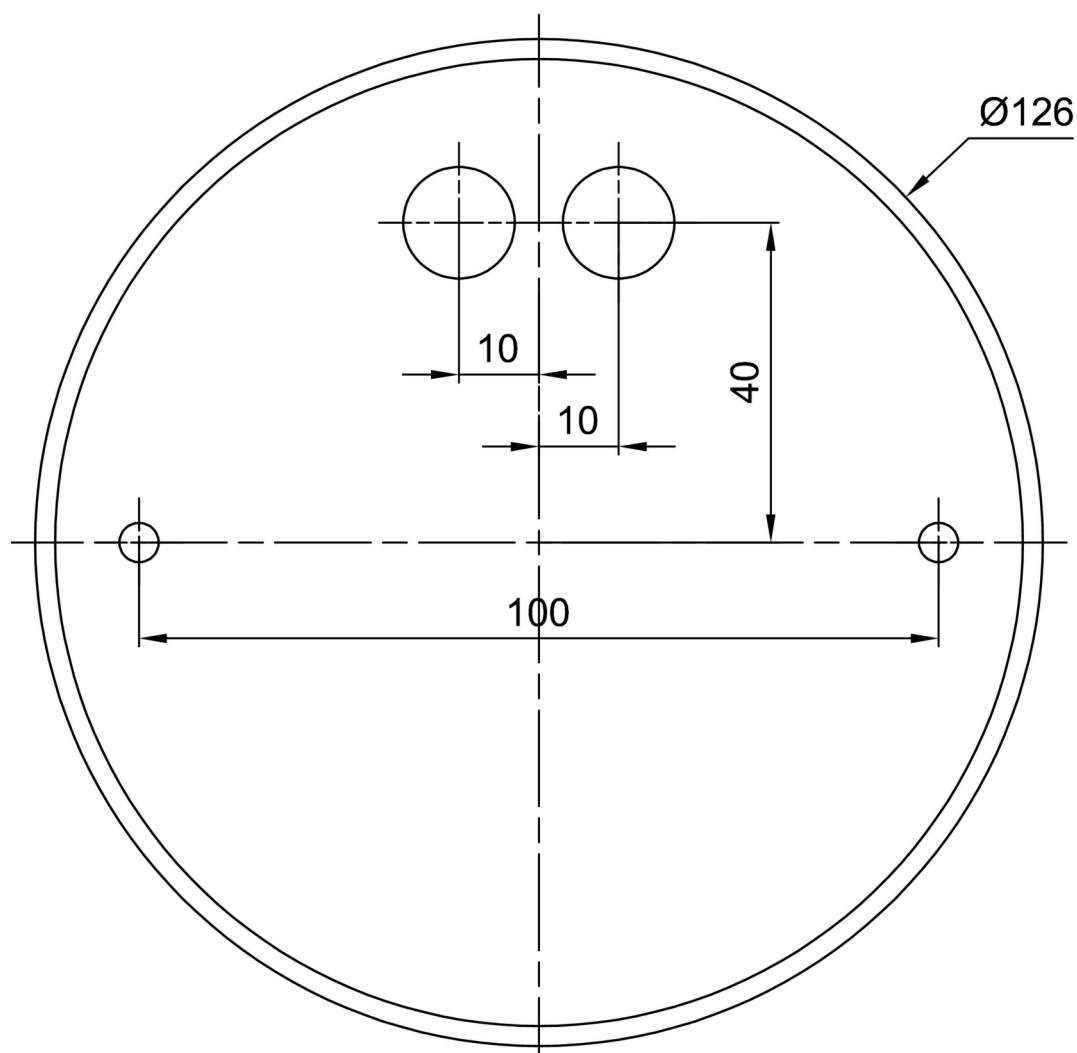

Logistické

EAN	8591728093266
Hmotnost NTT0	4.2 Kg
Hmotnost BTTO	4.6 Kg
Počet kartonů	2 ks
Objem balení	0.035 m³
Balení 1 šířka	0.435 m
Balení 1 délka	0.435 m
Balení 1 výška	0.13 m
Záruka*	60 měsíců

*U akumulátorů je poskytována záruka v délce 12 měsíců od data prodeje.

Montážní rozměry: