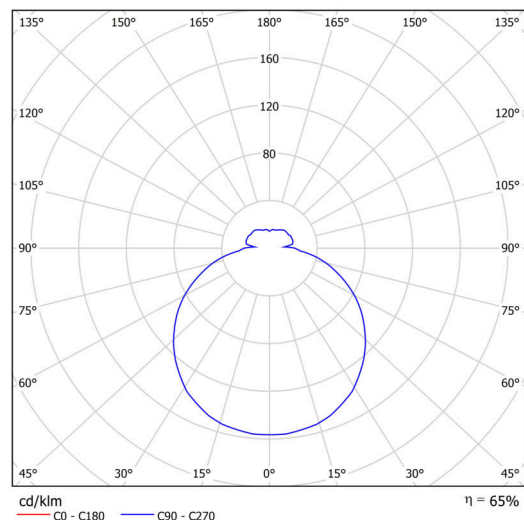

EDNA P4

Kód produktu: EDN61070

Typ: LED-1L15E500ZK74/026/z1 3K#

Krátký popis svítidla: Bílé závěsné LED svítidlo ON/OFF a skleněné stínidlo TRIPLEX OPAL

Technické

Typy svítidel	Klasické on/off
Typ montáže	závěsné - tyč
Materiál základny	ocel
Materiál stínidla	třívrstvé sklo TRIPLEX OPÁL
Barva základny	bílá Ral9003
Barva stínidla	bílá
Držení stínidla	sklapovací systém
Umístění montáže	strop
Šířka	420 mm
Délka	420 mm
Výška	125 mm
Průměr	ø 420 mm
Délka závěsu	200 mm
Montážní otvor	2xø5mm
Kabelový vstup	2xø16mm
Energetická třída	D
Rázová pevnost	IK01
Provozní teplota	od -20°C do +30°C

Elektrické

Příkon	19 W
Stupeň krytí	IP40
Objímka	LED modul
Svorkovnice	šroubovací
Počet svítidel na jistič B10A	37 ks
Počet svítidel na jistič B16A	59 ks
Počet svítidel na jistič C10A	37 ks
Počet svítidel na jistič C16A	59 ks

Světelné

Světelný tok svítidla	2220 lm
Světelný tok zdroje	3000 lm
Měrný výkon	116 lm/W
Teplota	3000 K
Životnost LED L80/B10	100000 hod
CRI	Ra80
MacAdam	3
Fotobiologická bezpečnost svítidla dle EN 62471 (Blue light hazard)	Risk group 0

Eulum data pro výpočtové programy jsou k dispozici na www.osmont.cz.