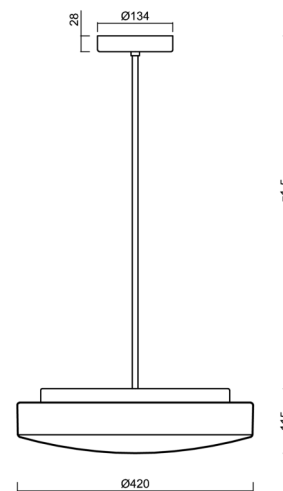

EDNA P4

Kód produktu: EDN61070

Typ: LED-1L15E500ZK74/026/z1 3K#

Krátký popis svítidla: Bílé závěsné LED svítidlo ON/OFF a skleněné stínidlo TRIPLEX OPAL

Technické

Typy svítidel	Klasické on/off
Typ montáže	závěsné - tyč
Materiál základny	ocel
Materiál stínidla	třívrstvé sklo TRIPLEX OPÁL
Barva základny	bílá Ral9003
Barva stínidla	bílá
Držení stínidla	sklapovací systém
Umístění montáže	strop
Šířka	420 mm
Délka	420 mm
Výška	125 mm
Průměr	ø 420 mm
Délka závěsu	200 mm
Montážní otvor	2xø5mm
Kabelový vstup	2xø16mm
Energetická třída	D
Rázová pevnost	IK01
Provozní teplota	od -20°C do +30°C

Elektrické

Příkon	19 W
Stupeň krytí	IP40
Objímka	LED modul
Svorkovnice	šroubovací
Počet svítidel na jistič B10A	37 ks
Počet svítidel na jistič B16A	59 ks
Počet svítidel na jistič C10A	37 ks
Počet svítidel na jistič C16A	59 ks

Světelné

Světelný tok svítidla	2220 lm
Světelný tok zdroje	3000 lm
Měrný výkon	116 lm/W
Teplota	3000 K
Životnost LED L80/B10	100000 hod
CRI	Ra80
MacAdam	3
Fotobiologická bezpečnost svítidla dle EN 62471 (Blue light hazard)	Risk group 0

Eulum data pro výpočtové programy jsou k dispozici na www.osmont.cz.