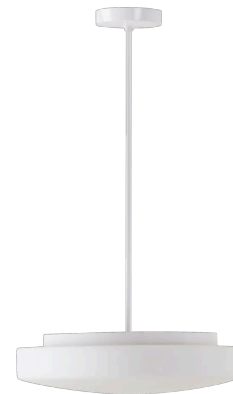

EDNA P4

Kód produktu: EDN61070

Typ: LED-1L15E500ZK74/026/z1 3K#

Krátký popis svítidla: Bílé závěsné LED svítidlo ON/OFF a skleněné stínidlo TRIPLEX OPAL

Technické

Typy svítidel	Klasické on/off
Typ montáže	závěsné - tyč
Materiál základny	ocel
Materiál stínidla	třívrstvé sklo TRIPLEX OPÁL
Barva základny	bílá Ral9003
Barva stínidla	bílá
Držení stínidla	sklapovací systém
Umístění montáže	strop
Šířka	420 mm
Délka	420 mm
Výška	125 mm
Průměr	ø 420 mm
Délka závěsu	200 mm
Montážní otvor	2xø5mm
Kabelový vstup	2xø16mm
Energetická třída	D
Rázová pevnost	IK01
Provozní teplota	od -20°C do +30°C

Elektrické

Příkon	19 W
Stupeň krytí	IP40
Objímka	LED modul
Svorkovnice	šroubovací
Počet svítidel na jistič B10A	37 ks
Počet svítidel na jistič B16A	59 ks
Počet svítidel na jistič C10A	37 ks
Počet svítidel na jistič C16A	59 ks

Světelné

Světelný tok svítidla	2220 lm
Světelný tok zdroje	3000 lm
Měrný výkon	116 lm/W
Teplota	3000 K
Životnost LED L80/B10	100000 hod
CRI	Ra80
MacAdam	3
Fotobiologická bezpečnost svítidla dle EN 62471 (Blue light hazard)	Risk group 0

Eulum data pro výpočtové programy jsou k dispozici na www.osmont.cz.