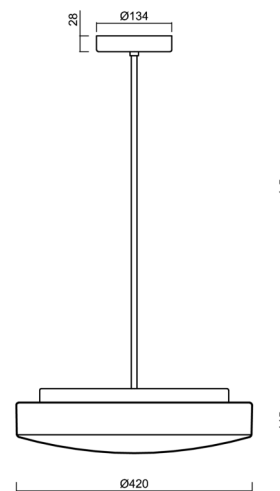

EDNA P4

Kód produktu: EDN54104

Typ: IN-22ZK74/026/z4*

Krátký popis svítidla: Bílé závěsné žárovkové svítidlo ON/OFF a skleněné stínidlo TRIPLEX OPAL

Technické

Typy svítidel	Klasické on/off
Typ montáže	závěsné - tyč
Materiál základny	ocel
Materiál stínidla	třívrstvé sklo TRIPLEX OPÁL
Barva základny	bílá Ral9003
Barva stínidla	bílá
Držení stínidla	sklapovací systém
Umístění montáže	strop
Šířka	420 mm
Délka	420 mm
Výška	125 mm
Průměr	ø 420 mm
Délka závěsu	800 mm
Montážní otvor	2xø5mm
Kabelový vstup	2xø16mm
Rázová pevnost	IK01
Provozní teplota	od -20°C do +30°C

Elektrické

Typ napětí	AC
Napětí AC	220 - 240 V
Příkon	2x25 W
Stupeň krytí	IP40
Objímka	E27
Svorkovnice	šroubovací

Světelné

Fotobiologická bezpečnost svítidla dle EN 62471 (Blue light hazard)	Risk group 0

Eulum data pro výpočtové programy jsou k dispozici na www.osmont.cz.