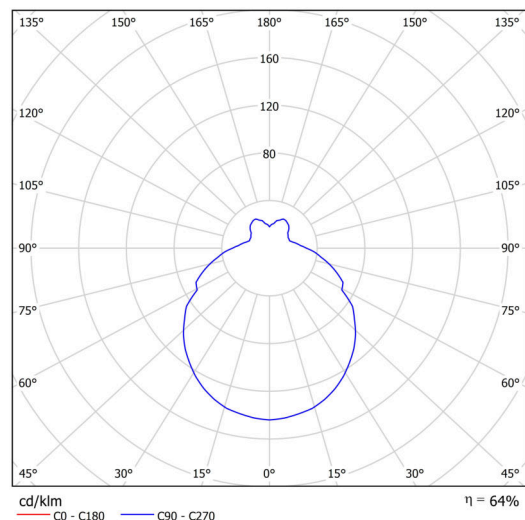

EDNA P4

Kód produktu: EDN54104

Typ: IN-22ZK74/026/z4*

Krátký popis svítidla: Bílé závěsné žárovkové svítidlo ON/OFF a skleněné stínidlo TRIPLEX OPAL

Technické

Typy svítidel	Klasické on/off
Typ montáže	závěsné - tyč
Materiál základny	ocel
Materiál stínidla	třívrstvé sklo TRIPLEX OPÁL
Barva základny	bílá Ral9003
Barva stínidla	bílá
Držení stínidla	sklapovací systém
Umístění montáže	strop
Šířka	420 mm
Délka	420 mm
Výška	125 mm
Průměr	ø 420 mm
Délka závěsu	800 mm
Montážní otvor	2xø5mm
Kabelový vstup	2xø16mm
Rázová pevnost	IK01
Provozní teplota	od -20°C do +30°C

Elektrické

Typ napětí	AC
Napětí AC	220 - 240 V
Příkon	2x25 W
Stupeň krytí	IP40
Objímka	E27
Svorkovnice	šroubovací

Světelné

Fotobiologická bezpečnost svítidla dle EN 62471 (Blue light hazard)	Risk group 0

Eulum data pro výpočtové programy jsou k dispozici na www.osmont.cz.