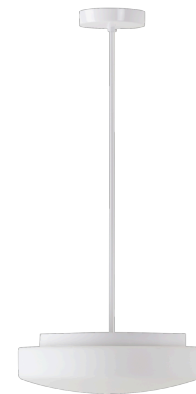

EDNA P3

Kód produktu: EDN61566

Typ: LED-1L14EMP700ZK63/024/z2 4K#

Krátký popis svítidla: Bílé závěsné LED svítidlo ON/OFF a skleněné stínidlo TRIPLEX OPAL

Technické

Typy svítidel	Klasické on/off
Typ montáže	závěsné - tyč
Materiál základny	ocel
Materiál stínidla	třívrstvé sklo TRIPLEX OPÁL
Barva základny	bílá Ral9003
Barva stínidla	bílá
Držení stínidla	sklapovací systém
Umístění montáže	strop
Šířka	350 mm
Délka	350 mm
Výška	120 mm
Průměr	ø 350 mm
Délka závěsu	400 mm
Montážní otvor	2xø5mm
Kabelový vstup	2xø16mm
Energetická třída	D
Rázová pevnost	IK01
Provozní teplota	od -20°C do +30°C

Elektrické

Příkon	18 W
Stupeň krytí	IP40
Objímka	LED modul
Svorkovnice	šroubovací
Počet svítidel na jistič B10A	37 ks
Počet svítidel na jistič B16A	59 ks
Počet svítidel na jistič C10A	37 ks
Počet svítidel na jistič C16A	59 ks

Světelné

Světelný tok svítidla	1910 lm
Světelný tok zdroje	2810 lm
Měrný výkon	106 lm/W
Teplota	4000 K
Životnost LED L80/B10	100000 hod
CRI	Ra80
MacAdam	3
Fotobiologická bezpečnost svítidla dle EN 62471 (Blue light hazard)	Risk group 0

Eulum data pro výpočtové programy jsou k dispozici na www.osmont.cz.