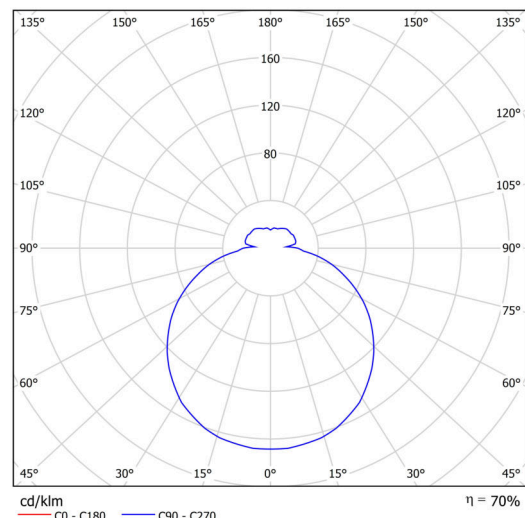

EDNA P3

Kód produktu: EDN61566

Typ: LED-1L14EMP700ZK63/024/z2 4K#

Krátký popis svítidla: Bílé závěsné LED svítidlo ON/OFF a skleněné stínidlo TRIPLEX OPAL

Technické

Typy svítidel	Klasické on/off
Typ montáže	závěsné - tyč
Materiál základny	ocel
Materiál stínidla	třívrstvé sklo TRIPLEX OPÁL
Barva základny	bílá Ral9003
Barva stínidla	bílá
Držení stínidla	sklapovací systém
Umístění montáže	strop
Šířka	350 mm
Délka	350 mm
Výška	120 mm
Průměr	ø 350 mm
Délka závěsu	400 mm
Montážní otvor	2xø5mm
Kabelový vstup	2xø16mm
Energetická třída	D
Rázová pevnost	IK01
Provozní teplota	od -20°C do +30°C

Elektrické

Příkon	18 W
Stupeň krytí	IP40
Objímka	LED modul
Svorkovnice	šroubovací
Počet svítidel na jistič B10A	37 ks
Počet svítidel na jistič B16A	59 ks
Počet svítidel na jistič C10A	37 ks
Počet svítidel na jistič C16A	59 ks

Světelné

Světelný tok svítidla	1910 lm
Světelný tok zdroje	2810 lm
Měrný výkon	106 lm/W
Teplota	4000 K
Životnost LED L80/B10	100000 hod
CRI	Ra80
MacAdam	3
Fotobiologická bezpečnost svítidla dle EN 62471 (Blue light hazard)	Risk group 0

Eulum data pro výpočtové programy jsou k dispozici na www.osmont.cz.