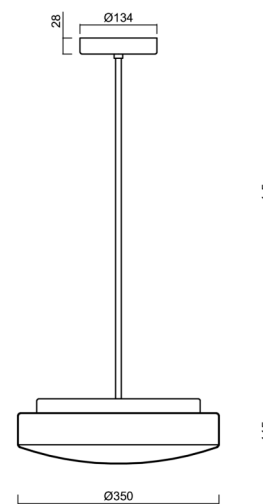

EDNA P3

Kód produktu: EDN61566

Typ: LED-1L14EMP700ZK63/024/z2 4K#

Krátký popis svítidla: Bílé závěsné LED svítidlo ON/OFF a skleněné stínidlo TRIPLEX OPAL

Technické

Typy svítidel	Klasické on/off
Typ montáže	závěsné - tyč
Materiál základny	ocel
Materiál stínidla	třívrstvé sklo TRIPLEX OPÁL
Barva základny	bílá Ral9003
Barva stínidla	bílá
Držení stínidla	sklapovací systém
Umístění montáže	strop
Šířka	350 mm
Délka	350 mm
Výška	120 mm
Průměr	ø 350 mm
Délka závěsu	400 mm
Montážní otvor	2xø5mm
Kabelový vstup	2xø16mm
Energetická třída	D
Rázová pevnost	IK01
Provozní teplota	od -20°C do +30°C

Elektrické

Příkon	18 W
Stupeň krytí	IP40
Objímka	LED modul
Svorkovnice	šroubovací
Počet svítidel na jistič B10A	37 ks
Počet svítidel na jistič B16A	59 ks
Počet svítidel na jistič C10A	37 ks
Počet svítidel na jistič C16A	59 ks

Světelné

Světelný tok svítidla	1910 lm
Světelný tok zdroje	2810 lm
Měrný výkon	106 lm/W
Teplota	4000 K
Životnost LED L80/B10	100000 hod
CRI	Ra80
MacAdam	3
Fotobiologická bezpečnost svítidla dle EN 62471 (Blue light hazard)	Risk group 0

Eulum data pro výpočtové programy jsou k dispozici na www.osmont.cz.