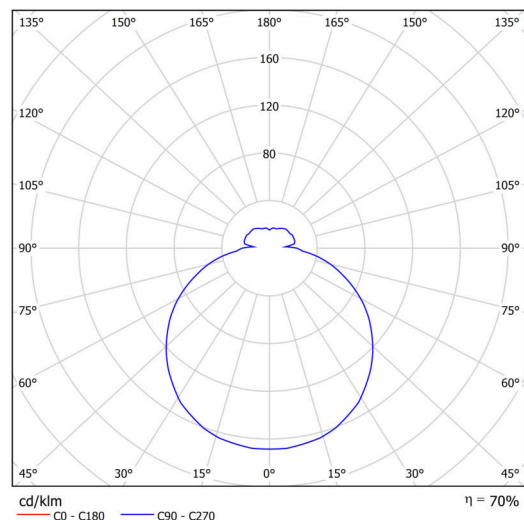

EDNA P3

Kód produktu: EDN61565

Typ: LED-1L14EMP700ZK63/024/z1 4K#

Krátký popis svítidla: Bílé závěsné LED svítidlo ON/OFF a skleněné stínidlo TRIPLEX OPAL

Technické

Typy svítidel	Klasické on/off
Typ montáže	závěsné - tyč
Materiál základny	ocel
Materiál stínidla	třívrstvé sklo TRIPLEX OPÁL
Barva základny	bílá Ral9003
Barva stínidla	bílá
Držení stínidla	sklapovací systém
Umístění montáže	strop
Šířka	350 mm
Délka	350 mm
Výška	120 mm
Průměr	ø 350 mm
Délka závěsu	200 mm
Montážní otvor	2xø5mm
Kabelový vstup	2xø16mm
Energetická třída	D
Rázová pevnost	IK01
Provozní teplota	od -20°C do +30°C

Elektrické

Příkon	18 W
Stupeň krytí	IP40
Objímka	LED modul
Svorkovnice	šroubovací
Počet svítidel na jistič B10A	37 ks
Počet svítidel na jistič B16A	59 ks
Počet svítidel na jistič C10A	37 ks
Počet svítidel na jistič C16A	59 ks

Světelné

Světelný tok svítidla	1910 lm
Světelný tok zdroje	2810 lm
Měrný výkon	106 lm/W
Teplota	4000 K
Životnost LED L80/B10	100000 hod
CRI	Ra80
MacAdam	3
Fotobiologická bezpečnost svítidla dle EN 62471 (Blue light hazard)	Risk group 0

Eulum data pro výpočtové programy jsou k dispozici na www.osmont.cz.