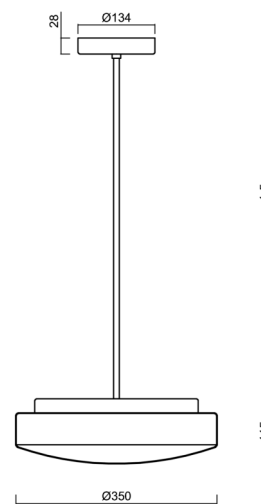

EDNA P3

Kód produktu: EDN61565

Typ: LED-1L14EMP700ZK63/024/z1 4K#

Krátký popis svítidla: Bílé závěsné LED svítidlo ON/OFF a skleněné stínidlo TRIPLEX OPAL

Technické

Typy svítidel	Klasické on/off
Typ montáže	závěsné - tyč
Materiál základny	ocel
Materiál stínidla	třívrstvé sklo TRIPLEX OPÁL
Barva základny	bílá Ral9003
Barva stínidla	bílá
Držení stínidla	sklapovací systém
Umístění montáže	strop
Šířka	350 mm
Délka	350 mm
Výška	120 mm
Průměr	ø 350 mm
Délka závěsu	200 mm
Montážní otvor	2xø5mm
Kabelový vstup	2xø16mm
Energetická třída	D
Rázová pevnost	IK01
Provozní teplota	od -20°C do +30°C

Elektrické

Příkon	18 W
Stupeň krytí	IP40
Objímka	LED modul
Svorkovnice	šroubovací
Počet svítidel na jistič B10A	37 ks
Počet svítidel na jistič B16A	59 ks
Počet svítidel na jistič C10A	37 ks
Počet svítidel na jistič C16A	59 ks

Světelné

Světelný tok svítidla	1910 lm
Světelný tok zdroje	2810 lm
Měrný výkon	106 lm/W
Teplota	4000 K
Životnost LED L80/B10	100000 hod
CRI	Ra80
MacAdam	3
Fotobiologická bezpečnost svítidla dle EN 62471 (Blue light hazard)	Risk group 0

Eulum data pro výpočtové programy jsou k dispozici na www.osmont.cz.