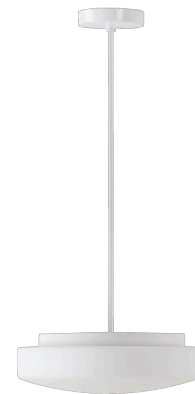

EDNA P3

Kód produktu: EDN61565

Typ: LED-1L14EMP700ZK63/024/z1 4K#

Krátký popis svítidla: Bílé závěsné LED svítidlo ON/OFF a skleněné stínidlo TRIPLEX OPAL

Technické

Typy svítidel	Klasické on/off
Typ montáže	závěsné - tyč
Materiál základny	ocel
Materiál stínidla	třívrstvé sklo TRIPLEX OPÁL
Barva základny	bílá Ral9003
Barva stínidla	bílá
Držení stínidla	sklapovací systém
Umístění montáže	strop
Šířka	350 mm
Délka	350 mm
Výška	120 mm
Průměr	ø 350 mm
Délka závěsu	200 mm
Montážní otvor	2xø5mm
Kabelový vstup	2xø16mm
Energetická třída	D
Rázová pevnost	IK01
Provozní teplota	od -20°C do +30°C

Elektrické

Příkon	18 W
Stupeň krytí	IP40
Objímka	LED modul
Svorkovnice	šroubovací
Počet svítidel na jistič B10A	37 ks
Počet svítidel na jistič B16A	59 ks
Počet svítidel na jistič C10A	37 ks
Počet svítidel na jistič C16A	59 ks

Světelné

Světelný tok svítidla	1910 lm
Světelný tok zdroje	2810 lm
Měrný výkon	106 lm/W
Teplota	4000 K
Životnost LED L80/B10	100000 hod
CRI	Ra80
MacAdam	3
Fotobiologická bezpečnost svítidla dle EN 62471 (Blue light hazard)	Risk group 0

Eulum data pro výpočtové programy jsou k dispozici na www.osmont.cz.