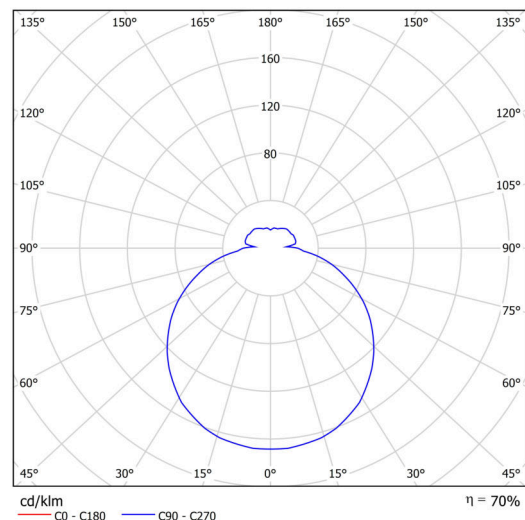

EDNA P3

Kód produktu: EDN61563

Typ: LED-1L14E500ZK63/024/z4 4K#

Krátký popis svítidla: Bílé závěsné LED svítidlo ON/OFF a skleněné stínidlo TRIPLEX OPAL

Technické

Typy svítidel	Klasické on/off
Typ montáže	závěsné - tyč
Materiál základny	ocel
Materiál stínidla	třívrstvé sklo TRIPLEX OPÁL
Barva základny	bílá Ral9003
Barva stínidla	bílá
Držení stínidla	sklapovací systém
Umístění montáže	strop
Šířka	350 mm
Délka	350 mm
Výška	120 mm
Průměr	ø 350 mm
Délka závěsu	800 mm
Montážní otvor	2xø5mm
Kabelový vstup	2xø16mm
Energetická třída	D
Rázová pevnost	IK01
Provozní teplota	od -20°C do +30°C

Elektrické

Příkon	13 W
Stupeň krytí	IP40
Objímka	LED modul
Svorkovnice	šroubovací
Počet svítidel na jistič B10A	37 ks
Počet svítidel na jistič B16A	59 ks
Počet svítidel na jistič C10A	37 ks
Počet svítidel na jistič C16A	59 ks

Světelné

Světelný tok svítidla	1410 lm
Světelný tok zdroje	2080 lm
Měrný výkon	108 lm/W
Teplota	4000 K
Životnost LED L80/B10	100000 hod
CRI	Ra80
MacAdam	3
Fotobiologická bezpečnost svítidla dle EN 62471 (Blue light hazard)	Risk group 0

Eulum data pro výpočtové programy jsou k dispozici na www.osmont.cz.