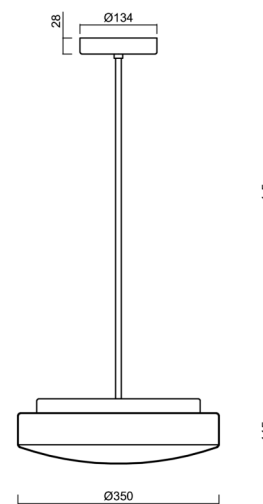

EDNA P3

Kód produktu: EDN61563

Typ: LED-1L14E500ZK63/024/z4 4K#

Krátký popis svítidla: Bílé závěsné LED svítidlo ON/OFF a skleněné stínidlo TRIPLEX OPAL

Technické

Typy svítidel	Klasické on/off
Typ montáže	závěsné - tyč
Materiál základny	ocel
Materiál stínidla	třívrstvé sklo TRIPLEX OPÁL
Barva základny	bílá Ral9003
Barva stínidla	bílá
Držení stínidla	sklapovací systém
Umístění montáže	strop
Šířka	350 mm
Délka	350 mm
Výška	120 mm
Průměr	ø 350 mm
Délka závěsu	800 mm
Montážní otvor	2xø5mm
Kabelový vstup	2xø16mm
Energetická třída	D
Rázová pevnost	IK01
Provozní teplota	od -20°C do +30°C

Elektrické

Příkon	13 W
Stupeň krytí	IP40
Objímka	LED modul
Svorkovnice	šroubovací
Počet svítidel na jistič B10A	37 ks
Počet svítidel na jistič B16A	59 ks
Počet svítidel na jistič C10A	37 ks
Počet svítidel na jistič C16A	59 ks

Světelné

Světelný tok svítidla	1410 lm
Světelný tok zdroje	2080 lm
Měrný výkon	108 lm/W
Teplota	4000 K
Životnost LED L80/B10	100000 hod
CRI	Ra80
MacAdam	3
Fotobiologická bezpečnost svítidla dle EN 62471 (Blue light hazard)	Risk group 0

Eulum data pro výpočtové programy jsou k dispozici na www.osmont.cz.