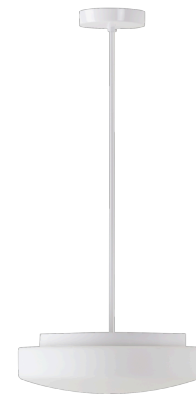

EDNA P3

Kód produktu: EDN61563

Typ: LED-1L14E500ZK63/024/z4 4K#

Krátký popis svítidla: Bílé závěsné LED svítidlo ON/OFF a skleněné stínidlo TRIPLEX OPAL

Technické

Typy svítidel	Klasické on/off
Typ montáže	závěsné - tyč
Materiál základny	ocel
Materiál stínidla	třívrstvé sklo TRIPLEX OPÁL
Barva základny	bílá Ral9003
Barva stínidla	bílá
Držení stínidla	sklapovací systém
Umístění montáže	strop
Šířka	350 mm
Délka	350 mm
Výška	120 mm
Průměr	ø 350 mm
Délka závěsu	800 mm
Montážní otvor	2xø5mm
Kabelový vstup	2xø16mm
Energetická třída	D
Rázová pevnost	IK01
Provozní teplota	od -20°C do +30°C

Elektrické

Příkon	13 W
Stupeň krytí	IP40
Objímka	LED modul
Svorkovnice	šroubovací
Počet svítidel na jistič B10A	37 ks
Počet svítidel na jistič B16A	59 ks
Počet svítidel na jistič C10A	37 ks
Počet svítidel na jistič C16A	59 ks

Světelné

Světelný tok svítidla	1410 lm
Světelný tok zdroje	2080 lm
Měrný výkon	108 lm/W
Teplota	4000 K
Životnost LED L80/B10	100000 hod
CRI	Ra80
MacAdam	3
Fotobiologická bezpečnost svítidla dle EN 62471 (Blue light hazard)	Risk group 0

Eulum data pro výpočtové programy jsou k dispozici na www.osmont.cz.