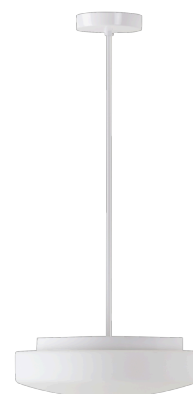

EDNA P3

Kód produktu: EDN61561

Typ: LED-1L14E500ZK63/024/z2 4K#

Krátký popis svítidla: Bílé závěsné LED svítidlo ON/OFF a skleněné stínidlo TRIPLEX OPAL

Technické

Typy svítidel	Klasické on/off
Typ montáže	závěsné - tyč
Materiál základny	ocel
Materiál stínidla	třívrstvé sklo TRIPLEX OPÁL
Barva základny	bílá Ral9003
Barva stínidla	bílá
Držení stínidla	sklapovací systém
Umístění montáže	strop
Šířka	350 mm
Délka	350 mm
Výška	120 mm
Průměr	ø 350 mm
Délka závěsu	400 mm
Montážní otvor	2xø5mm
Kabelový vstup	2xø14mm
Energetická třída	D
Rázová pevnost	IK01

Elektrické

Příkon	13 W
Stupeň krytí	IP40
Objímka	LED modul
Svorkovnice	šroubovací
Počet svítidel na jistič B10A	37 ks
Počet svítidel na jistič B16A	59 ks
Počet svítidel na jistič C10A	37 ks
Počet svítidel na jistič C16A	59 ks

Světelné

Světelný tok svítidla	1410 lm
Světelný tok zdroje	2080 lm
Měrný výkon	108 lm/W
Teplota	4000 K
Životnost LED L80/B10	100000 hod
CRI	Ra80
MacAdam	3
Fotobiologická bezpečnost svítidla dle EN 62471 (Blue light hazard)	Risk group 0

Eulum data pro výpočtové programy jsou k dispozici na www.osmont.cz.