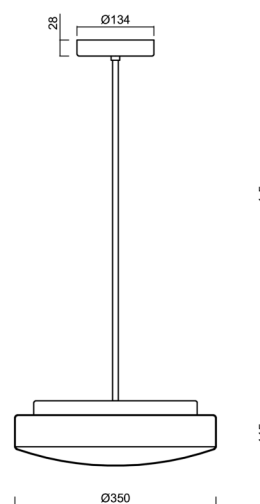

EDNA P3

Kód produktu: EDN61561

Typ: LED-1L14E500ZK63/024/z2 4K#

Krátký popis svítidla: Bílé závěsné LED svítidlo ON/OFF a skleněné stínidlo TRIPLEX OPAL

Technické

Typy svítidel	Klasické on/off
Typ montáže	závěsné - tyč
Materiál základny	ocel
Materiál stínidla	třívrstvé sklo TRIPLEX OPÁL
Barva základny	bílá Ral9003
Barva stínidla	bílá
Držení stínidla	sklapovací systém
Umístění montáže	strop
Šířka	350 mm
Délka	350 mm
Výška	120 mm
Průměr	ø 350 mm
Délka závěsu	400 mm
Montážní otvor	2xø5mm
Kabelový vstup	2xø14mm
Energetická třída	D
Rázová pevnost	IK01

Elektrické

Příkon	13 W
Stupeň krytí	IP40
Objímka	LED modul
Svorkovnice	šroubovací
Počet svítidel na jistič B10A	37 ks
Počet svítidel na jistič B16A	59 ks
Počet svítidel na jistič C10A	37 ks
Počet svítidel na jistič C16A	59 ks

Světelné

Světelný tok svítidla	1410 lm
Světelný tok zdroje	2080 lm
Měrný výkon	108 lm/W
Teplota	4000 K
Životnost LED L80/B10	100000 hod
CRI	Ra80
MacAdam	3
Fotobiologická bezpečnost svítidla dle EN 62471 (Blue light hazard)	Risk group 0

Eulum data pro výpočtové programy jsou k dispozici na www.osmont.cz.