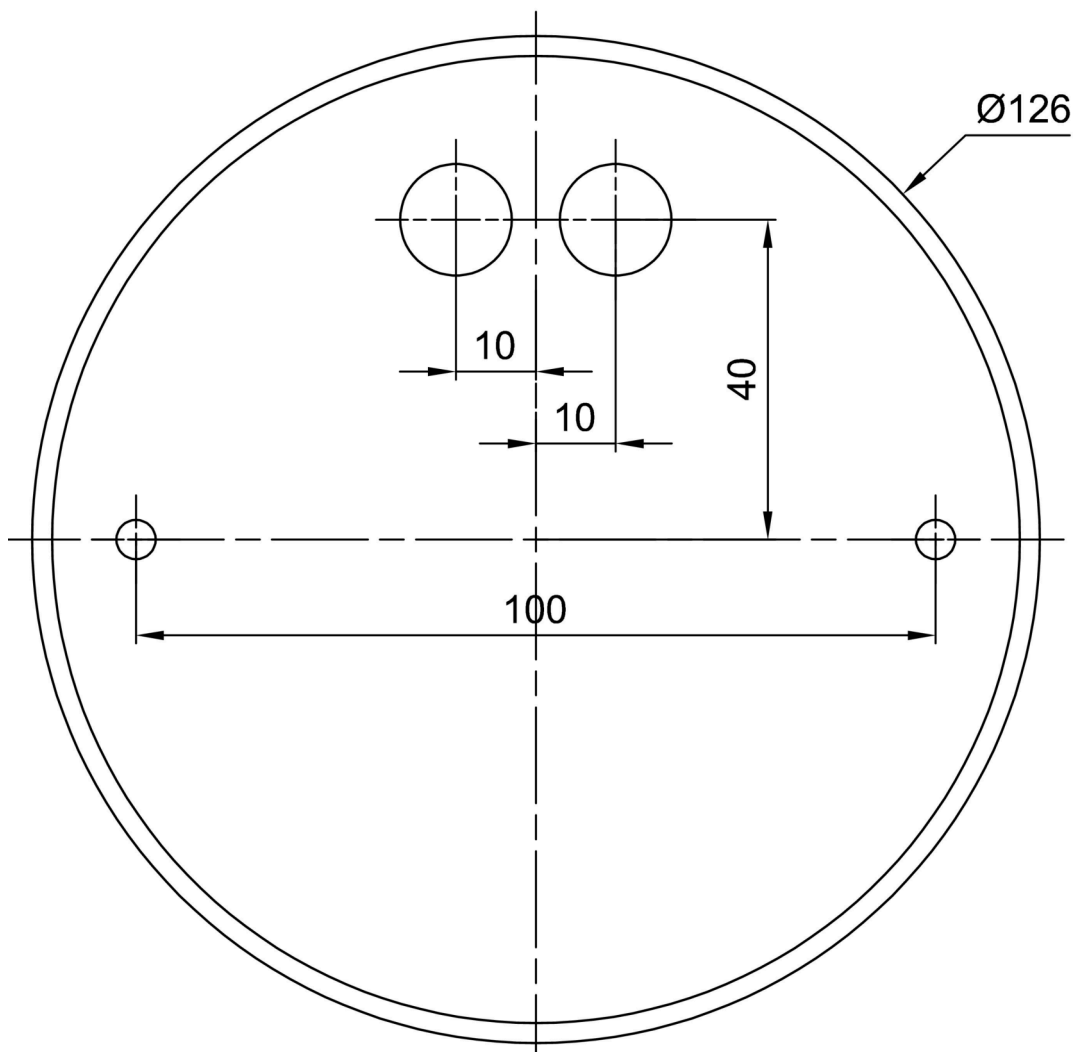

Montážní rozměry:

Doplňkový sortiment:

Stínidlo

Kód produktu	Název	Barva	Popis	Obrázek	Rozkres
20011	024	bílá			