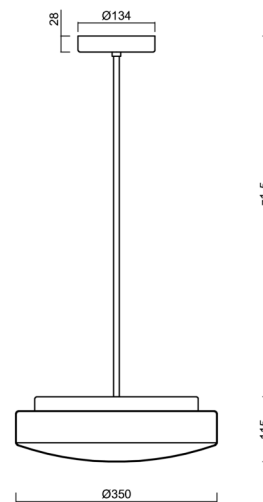

EDNA P3

Kód produktu: EDN61560

Typ: LED-1L14E500ZK63/024/z1 4K#

Krátký popis svítidla: Bílé závěsné LED svítidlo ON/OFF a skleněné stínidlo TRIPLEX OPAL

Technické

Typy svítidel	Klasické on/off
Typ montáže	závěsné - tyč
Materiál základny	ocel
Materiál stínidla	třívrstvé sklo TRIPLEX OPÁL
Barva základny	bílá Ral9003
Barva stínidla	bílá
Držení stínidla	sklapovací systém
Umístění montáže	strop
Šířka	350 mm
Délka	350 mm
Výška	120 mm
Průměr	ø 350 mm
Délka závěsu	200 mm
Montážní otvor	2xø5mm
Kabelový vstup	2xø16mm
Energetická třída	D
Rázová pevnost	IK01
Provozní teplota	od -20°C do +30°C

Elektrické

Příkon	13 W
Stupeň krytí	IP40
Objímka	LED modul
Svorkovnice	šroubovací
Počet svítidel na jistič B10A	37 ks
Počet svítidel na jistič B16A	59 ks
Počet svítidel na jistič C10A	37 ks
Počet svítidel na jistič C16A	59 ks

Světelné

Světelný tok svítidla	1410 lm
Světelný tok zdroje	2080 lm
Měrný výkon	108 lm/W
Teplota	4000 K
Životnost LED L80/B10	100000 hod
CRI	Ra80
MacAdam	3
Fotobiologická bezpečnost svítidla dle EN 62471 (Blue light hazard)	Risk group 0

Eulum data pro výpočtové programy jsou k dispozici na www.osmont.cz.