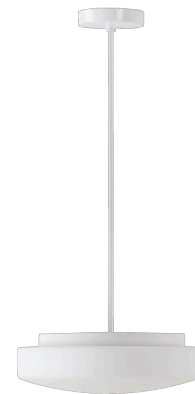

EDNA P3

Kód produktu: EDN61560

Typ: LED-1L14E500ZK63/024/z1 4K#

Krátký popis svítidla: Bílé závěsné LED svítidlo ON/OFF a skleněné stínidlo TRIPLEX OPAL

Technické

Typy svítidel	Klasické on/off
Typ montáže	závěsné - tyč
Materiál základny	ocel
Materiál stínidla	třívrstvé sklo TRIPLEX OPÁL
Barva základny	bílá Ral9003
Barva stínidla	bílá
Držení stínidla	sklapovací systém
Umístění montáže	strop
Šířka	350 mm
Délka	350 mm
Výška	120 mm
Průměr	ø 350 mm
Délka závěsu	200 mm
Montážní otvor	2xø5mm
Kabelový vstup	2xø16mm
Energetická třída	D
Rázová pevnost	IK01
Provozní teplota	od -20°C do +30°C

Elektrické

Příkon	13 W
Stupeň krytí	IP40
Objímka	LED modul
Svorkovnice	šroubovací
Počet svítidel na jistič B10A	37 ks
Počet svítidel na jistič B16A	59 ks
Počet svítidel na jistič C10A	37 ks
Počet svítidel na jistič C16A	59 ks

Světelné

Světelný tok svítidla	1410 lm
Světelný tok zdroje	2080 lm
Měrný výkon	108 lm/W
Teplota	4000 K
Životnost LED L80/B10	100000 hod
CRI	Ra80
MacAdam	3
Fotobiologická bezpečnost svítidla dle EN 62471 (Blue light hazard)	Risk group 0

Eulum data pro výpočtové programy jsou k dispozici na www.osmont.cz.