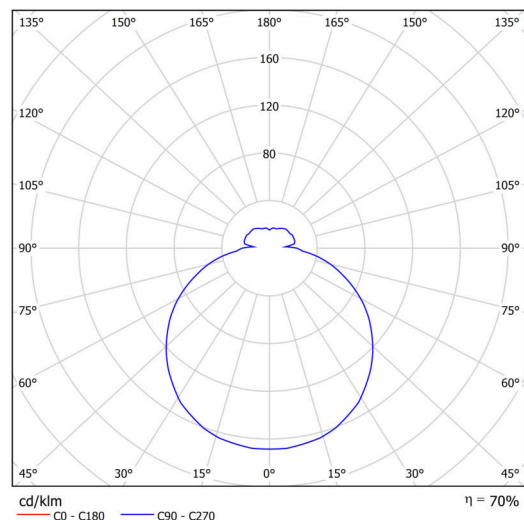

EDNA P3

Kód produktu: EDN61560

Typ: LED-1L14E500ZK63/024/z1 4K#

Krátký popis svítidla: Bílé závěsné LED svítidlo ON/OFF a skleněné stínidlo TRIPLEX OPAL

Technické

Typy svítidel	Klasické on/off
Typ montáže	závěsné - tyč
Materiál základny	ocel
Materiál stínidla	třívrstvé sklo TRIPLEX OPÁL
Barva základny	bílá Ral9003
Barva stínidla	bílá
Držení stínidla	sklapovací systém
Umístění montáže	strop
Šířka	350 mm
Délka	350 mm
Výška	120 mm
Průměr	ø 350 mm
Délka závěsu	200 mm
Montážní otvor	2xø5mm
Kabelový vstup	2xø16mm
Energetická třída	D
Rázová pevnost	IK01
Provozní teplota	od -20°C do +30°C

Elektrické

Příkon	13 W
Stupeň krytí	IP40
Objímka	LED modul
Svorkovnice	šroubovací
Počet svítidel na jistič B10A	37 ks
Počet svítidel na jistič B16A	59 ks
Počet svítidel na jistič C10A	37 ks
Počet svítidel na jistič C16A	59 ks

Světelné

Světelný tok svítidla	1410 lm
Světelný tok zdroje	2080 lm
Měrný výkon	108 lm/W
Teplota	4000 K
Životnost LED L80/B10	100000 hod
CRI	Ra80
MacAdam	3
Fotobiologická bezpečnost svítidla dle EN 62471 (Blue light hazard)	Risk group 0

Eulum data pro výpočtové programy jsou k dispozici na www.osmont.cz.