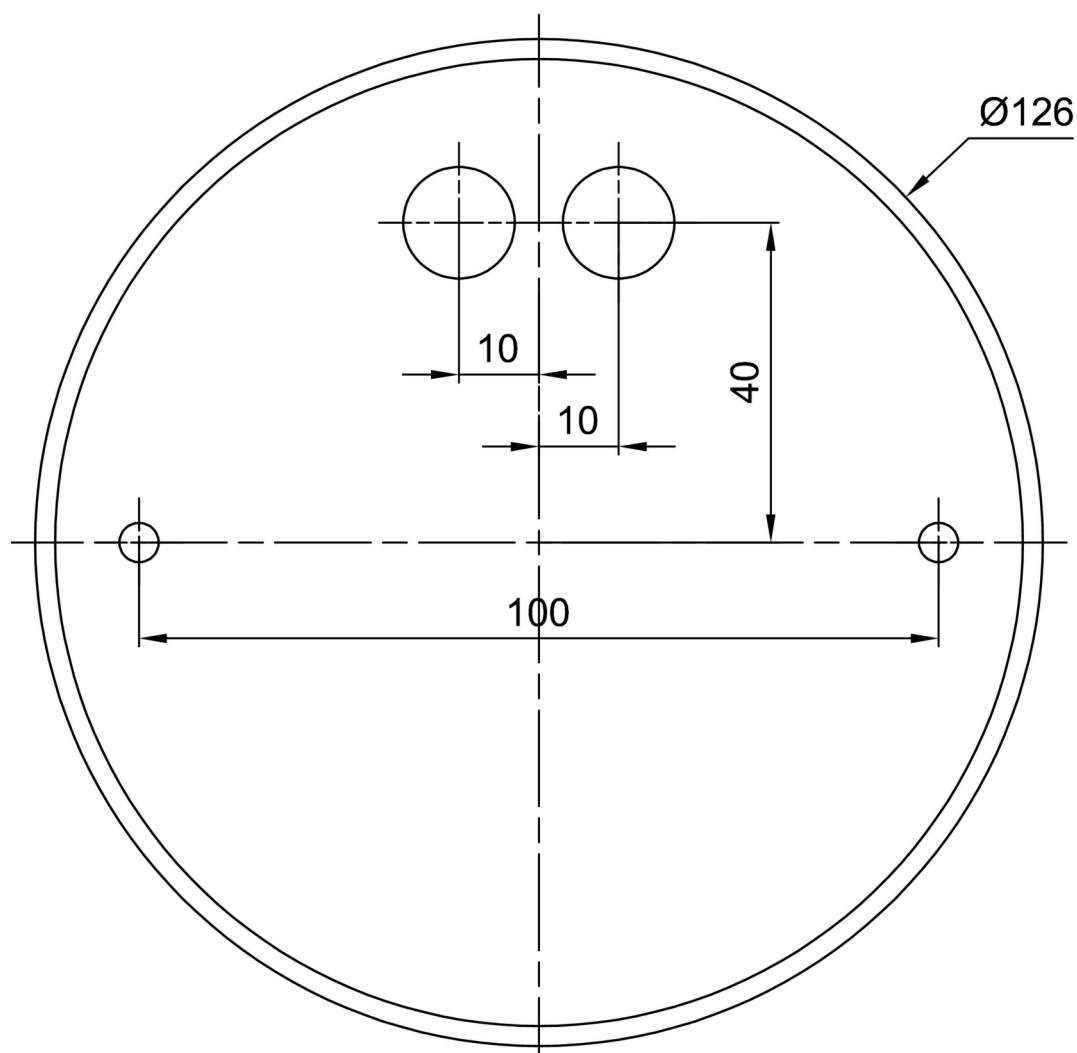

Logistické

EAN	8591728093617
Hmotnost NTT0	2.5 Kg
Hmotnost BTTO	2.8 Kg
Počet kartonů	2 ks
Objem balení	0.028 m³
Balení 1 šířka	0.375 m
Balení 1 délka	0.355 m
Balení 1 výška	0.13 m
Záruka*	60 měsíců

*U akumulátorů je poskytována záruka v délce 12 měsíců od data prodeje.

Montážní rozměry: