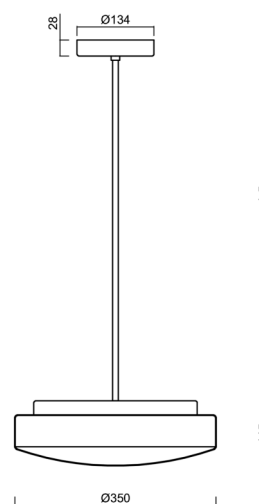

EDNA P3

Kód produktu: EDN61068

Typ: LED-1L14EMP700ZK63/024/z4 3K#

Krátký popis svítidla: Bílé závěsné LED svítidlo ON/OFF a skleněné stínidlo TRIPLEX OPAL

Technické

Typy svítidel	Klasické on/off
Typ montáže	závěsné - tyč
Materiál základny	ocel
Materiál stínidla	třívrstvé sklo TRIPLEX OPÁL
Barva základny	bílá Ral9003
Barva stínidla	bílá
Držení stínidla	sklapovací systém
Umístění montáže	strop
Šířka	350 mm
Délka	350 mm
Výška	120 mm
Průměr	ø 350 mm
Délka závěsu	800 mm
Montážní otvor	2xø5mm
Kabelový vstup	2xø16mm
Energetická třída	D
Rázová pevnost	IK01
Provozní teplota	od -20°C do +30°C

Elektrické

Příkon	18 W
Stupeň krytí	IP40
Objímka	LED modul
Svorkovnice	šroubovací
Počet svítidel na jistič B10A	37 ks
Počet svítidel na jistič B16A	59 ks
Počet svítidel na jistič C10A	37 ks
Počet svítidel na jistič C16A	59 ks

Světelné

Světelný tok svítidla	1830 lm
Světelný tok zdroje	2690 lm
Měrný výkon	101 lm/W
Teplota	3000 K
Životnost LED L80/B10	100000 hod
CRI	Ra80
MacAdam	3
Fotobiologická bezpečnost svítidla dle EN 62471 (Blue light hazard)	Risk group 0

Eulum data pro výpočtové programy jsou k dispozici na www.osmont.cz.