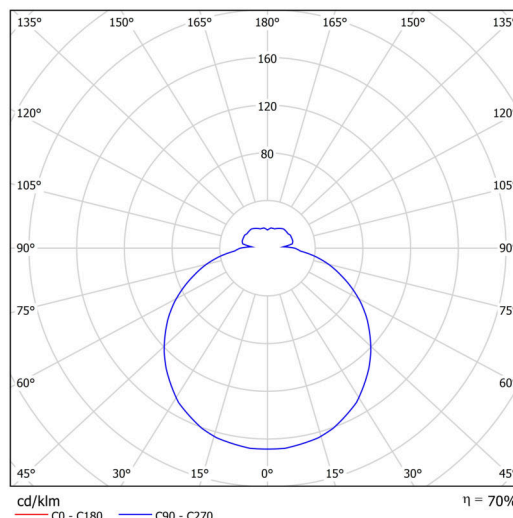

EDNA P3

Kód produktu: EDN61068

Typ: LED-1L14EMP700ZK63/024/z4 3K#

Krátký popis svítidla: Bílé závěsné LED svítidlo ON/OFF a skleněné stínidlo TRIPLEX OPAL

Technické

Typy svítidel	Klasické on/off
Typ montáže	závěsné - tyč
Materiál základny	ocel
Materiál stínidla	třívrstvé sklo TRIPLEX OPÁL
Barva základny	bílá Ral9003
Barva stínidla	bílá
Držení stínidla	sklapovací systém
Umístění montáže	strop
Šířka	350 mm
Délka	350 mm
Výška	120 mm
Průměr	ø 350 mm
Délka závěsu	800 mm
Montážní otvor	2xø5mm
Kabelový vstup	2xø16mm
Energetická třída	D
Rázová pevnost	IK01
Provozní teplota	od -20°C do +30°C

Elektrické

Příkon	18 W
Stupeň krytí	IP40
Objímka	LED modul
Svorkovnice	šroubovací
Počet svítidel na jistič B10A	37 ks
Počet svítidel na jistič B16A	59 ks
Počet svítidel na jistič C10A	37 ks
Počet svítidel na jistič C16A	59 ks

Světelné

Světelný tok svítidla	1830 lm
Světelný tok zdroje	2690 lm
Měrný výkon	101 lm/W
Teplota	3000 K
Životnost LED L80/B10	100000 hod
CRI	Ra80
MacAdam	3
Fotobiologická bezpečnost svítidla dle EN 62471 (Blue light hazard)	Risk group 0

Eulum data pro výpočtové programy jsou k dispozici na www.osmont.cz.