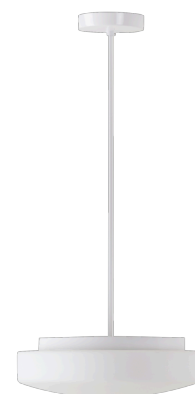

EDNA P3

Kód produktu: EDN61068

Typ: LED-1L14EMP700ZK63/024/z4 3K#

Krátký popis svítidla: Bílé závěsné LED svítidlo ON/OFF a skleněné stínidlo TRIPLEX OPAL

Technické

Typy svítidel	Klasické on/off
Typ montáže	závěsné - tyč
Materiál základny	ocel
Materiál stínidla	třívrstvé sklo TRIPLEX OPÁL
Barva základny	bílá Ral9003
Barva stínidla	bílá
Držení stínidla	sklapovací systém
Umístění montáže	strop
Šířka	350 mm
Délka	350 mm
Výška	120 mm
Průměr	ø 350 mm
Délka závěsu	800 mm
Montážní otvor	2xø5mm
Kabelový vstup	2xø16mm
Energetická třída	D
Rázová pevnost	IK01
Provozní teplota	od -20°C do +30°C

Elektrické

Příkon	18 W
Stupeň krytí	IP40
Objímka	LED modul
Svorkovnice	šroubovací
Počet svítidel na jistič B10A	37 ks
Počet svítidel na jistič B16A	59 ks
Počet svítidel na jistič C10A	37 ks
Počet svítidel na jistič C16A	59 ks

Světelné

Světelný tok svítidla	1830 lm
Světelný tok zdroje	2690 lm
Měrný výkon	101 lm/W
Teplota	3000 K
Životnost LED L80/B10	100000 hod
CRI	Ra80
MacAdam	3
Fotobiologická bezpečnost svítidla dle EN 62471 (Blue light hazard)	Risk group 0

Eulum data pro výpočtové programy jsou k dispozici na www.osmont.cz.