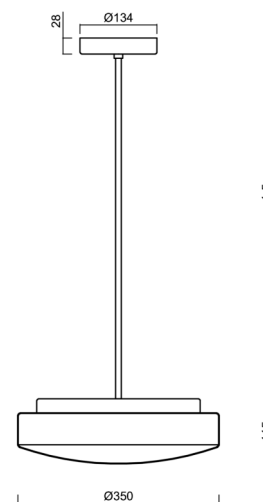

EDNA P3

Kód produktu: EDN61065

Typ: LED-1L14EMP700ZK63/024/z1 3K#

Krátký popis svítidla: Bílé závěsné LED svítidlo ON/OFF a skleněné stínidlo TRIPLEX OPAL

Technické

Typy svítidel	Klasické on/off
Typ montáže	závěsné - tyč
Materiál základny	ocel
Materiál stínidla	třívrstvé sklo TRIPLEX OPÁL
Barva základny	bílá Ral9003
Barva stínidla	bílá
Držení stínidla	sklapovací systém
Umístění montáže	strop
Šířka	350 mm
Délka	350 mm
Výška	120 mm
Průměr	ø 350 mm
Délka závěsu	200 mm
Montážní otvor	2xø5mm
Kabelový vstup	2xø16mm
Energetická třída	D
Rázová pevnost	IK01
Provozní teplota	od -20°C do +30°C

Elektrické

Příkon	18 W
Stupeň krytí	IP40
Objímka	LED modul
Svorkovnice	šroubovací
Počet svítidel na jistič B10A	37 ks
Počet svítidel na jistič B16A	59 ks
Počet svítidel na jistič C10A	37 ks
Počet svítidel na jistič C16A	59 ks

Světelné

Světelný tok svítidla	1830 lm
Světelný tok zdroje	2690 lm
Měrný výkon	101 lm/W
Teplota	3000 K
Životnost LED L80/B10	100000 hod
CRI	Ra80
MacAdam	3
Fotobiologická bezpečnost svítidla dle EN 62471 (Blue light hazard)	Risk group 0

Eulum data pro výpočtové programy jsou k dispozici na www.osmont.cz.