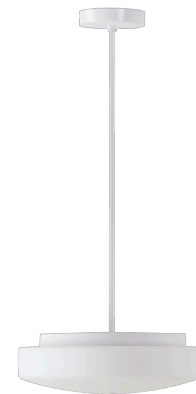

EDNA P3

Kód produktu: EDN61065

Typ: LED-1L14EMP700ZK63/024/z1 3K#

Krátký popis svítidla: Bílé závěsné LED svítidlo ON/OFF a skleněné stínidlo TRIPLEX OPAL

Technické

Typy svítidel	Klasické on/off
Typ montáže	závěsné - tyč
Materiál základny	ocel
Materiál stínidla	třívrstvé sklo TRIPLEX OPÁL
Barva základny	bílá Ral9003
Barva stínidla	bílá
Držení stínidla	sklapovací systém
Umístění montáže	strop
Šířka	350 mm
Délka	350 mm
Výška	120 mm
Průměr	ø 350 mm
Délka závěsu	200 mm
Montážní otvor	2xø5mm
Kabelový vstup	2xø16mm
Energetická třída	D
Rázová pevnost	IK01
Provozní teplota	od -20°C do +30°C

Elektrické

Příkon	18 W
Stupeň krytí	IP40
Objímka	LED modul
Svorkovnice	šroubovací
Počet svítidel na jistič B10A	37 ks
Počet svítidel na jistič B16A	59 ks
Počet svítidel na jistič C10A	37 ks
Počet svítidel na jistič C16A	59 ks

Světelné

Světelný tok svítidla	1830 lm
Světelný tok zdroje	2690 lm
Měrný výkon	101 lm/W
Teplota	3000 K
Životnost LED L80/B10	100000 hod
CRI	Ra80
MacAdam	3
Fotobiologická bezpečnost svítidla dle EN 62471 (Blue light hazard)	Risk group 0

Eulum data pro výpočtové programy jsou k dispozici na www.osmont.cz.