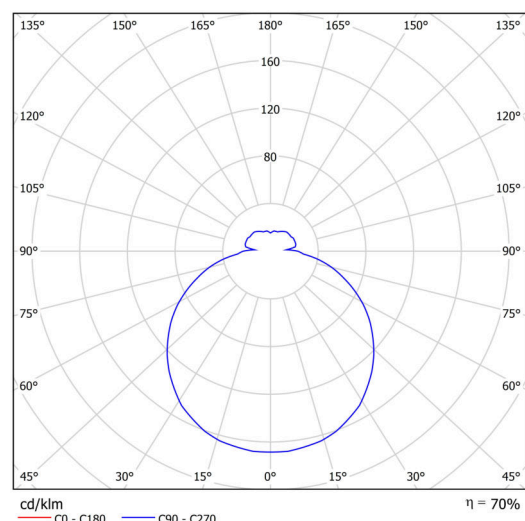

EDNA P3

Kód produktu: EDN61065

Typ: LED-1L14EMP700ZK63/024/z1 3K#

Krátký popis svítidla: Bílé závěsné LED svítidlo ON/OFF a skleněné stínidlo TRIPLEX OPAL

Technické

Typy svítidel	Klasické on/off
Typ montáže	závěsné - tyč
Materiál základny	ocel
Materiál stínidla	třívrstvé sklo TRIPLEX OPÁL
Barva základny	bílá Ral9003
Barva stínidla	bílá
Držení stínidla	sklapovací systém
Umístění montáže	strop
Šířka	350 mm
Délka	350 mm
Výška	120 mm
Průměr	ø 350 mm
Délka závěsu	200 mm
Montážní otvor	2xø5mm
Kabelový vstup	2xø16mm
Energetická třída	D
Rázová pevnost	IK01
Provozní teplota	od -20°C do +30°C

Elektrické

Příkon	18 W
Stupeň krytí	IP40
Objímka	LED modul
Svorkovnice	šroubovací
Počet svítidel na jistič B10A	37 ks
Počet svítidel na jistič B16A	59 ks
Počet svítidel na jistič C10A	37 ks
Počet svítidel na jistič C16A	59 ks

Světelné

Světelný tok svítidla	1830 lm
Světelný tok zdroje	2690 lm
Měrný výkon	101 lm/W
Teplota	3000 K
Životnost LED L80/B10	100000 hod
CRI	Ra80
MacAdam	3
Fotobiologická bezpečnost svítidla dle EN 62471 (Blue light hazard)	Risk group 0

Eulum data pro výpočtové programy jsou k dispozici na www.osmont.cz.