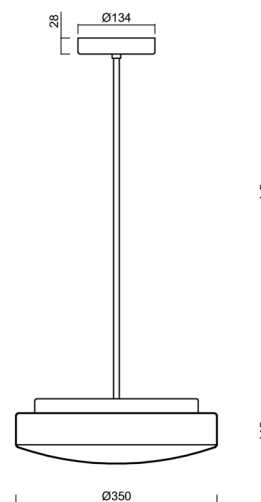

EDNA P3

Kód produktu: EDN61064

Typ: LED-1L14E500ZK63/024/z5 3K#

Krátký popis svítidla: Bílé závěsné LED svítidlo ON/OFF a skleněné stínidlo TRIPLEX OPAL

Technické

Typy svítidel	Klasické on/off
Typ montáže	závěsné - tyč
Materiál základny	ocel
Materiál stínidla	třívrstvé sklo TRIPLEX OPÁL
Barva základny	bílá Ral9003
Barva stínidla	bílá
Držení stínidla	sklapovací systém
Umístění montáže	strop
Šířka	350 mm
Délka	350 mm
Výška	120 mm
Průměr	ø 350 mm
Délka závěsu	1000 mm
Montážní otvor	2xø5mm
Kabelový vstup	2xø16mm
Energetická třída	D
Rázová pevnost	IK01
Provozní teplota	od -20°C do +30°C

Elektrické

Příkon	13 W
Stupeň krytí	IP40
Objímka	LED modul
Svorkovnice	šroubovací
Počet svítidel na jistič B10A	37 ks
Počet svítidel na jistič B16A	59 ks
Počet svítidel na jistič C10A	37 ks
Počet svítidel na jistič C16A	59 ks

Světelné

Světelný tok svítidla	1360 lm
Světelný tok zdroje	2000 lm
Měrný výkon	104 lm/W
Teplota	3000 K
Životnost LED L80/B10	100000 hod
CRI	Ra80
MacAdam	3
Fotobiologická bezpečnost svítidla dle EN 62471 (Blue light hazard)	Risk group 0

Eulum data pro výpočtové programy jsou k dispozici na www.osmont.cz.