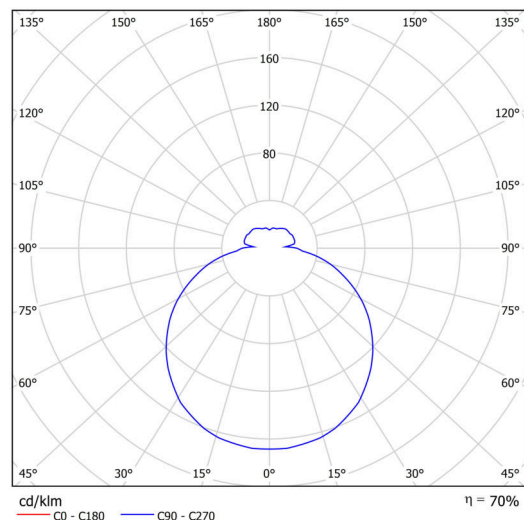

EDNA P3

Kód produktu: EDN61064

Typ: LED-1L14E500ZK63/024/z5 3K#

Krátký popis svítidla: Bílé závěsné LED svítidlo ON/OFF a skleněné stínidlo TRIPLEX OPAL

Technické

Typy svítidel	Klasické on/off
Typ montáže	závěsné - tyč
Materiál základny	ocel
Materiál stínidla	třívrstvé sklo TRIPLEX OPÁL
Barva základny	bílá Ral9003
Barva stínidla	bílá
Držení stínidla	sklapovací systém
Umístění montáže	strop
Šířka	350 mm
Délka	350 mm
Výška	120 mm
Průměr	ø 350 mm
Délka závěsu	1000 mm
Montážní otvor	2xø5mm
Kabelový vstup	2xø16mm
Energetická třída	D
Rázová pevnost	IK01
Provozní teplota	od -20°C do +30°C

Elektrické

Příkon	13 W
Stupeň krytí	IP40
Objímka	LED modul
Svorkovnice	šroubovací
Počet svítidel na jistič B10A	37 ks
Počet svítidel na jistič B16A	59 ks
Počet svítidel na jistič C10A	37 ks
Počet svítidel na jistič C16A	59 ks

Světelné

Světelný tok svítidla	1360 lm
Světelný tok zdroje	2000 lm
Měrný výkon	104 lm/W
Teplota	3000 K
Životnost LED L80/B10	100000 hod
CRI	Ra80
MacAdam	3
Fotobiologická bezpečnost svítidla dle EN 62471 (Blue light hazard)	Risk group 0

Eulum data pro výpočtové programy jsou k dispozici na www.osmont.cz.