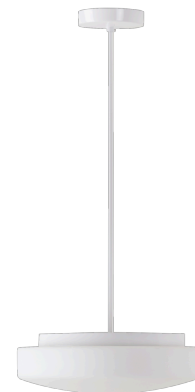

EDNA P3

Kód produktu: EDN61064

Typ: LED-1L14E500ZK63/024/z5 3K#

Krátký popis svítidla: Bílé závěsné LED svítidlo ON/OFF a skleněné stínidlo TRIPLEX OPAL

Technické

Typy svítidel	Klasické on/off
Typ montáže	závěsné - tyč
Materiál základny	ocel
Materiál stínidla	třívrstvé sklo TRIPLEX OPÁL
Barva základny	bílá Ral9003
Barva stínidla	bílá
Držení stínidla	sklapovací systém
Umístění montáže	strop
Šířka	350 mm
Délka	350 mm
Výška	120 mm
Průměr	ø 350 mm
Délka závěsu	1000 mm
Montážní otvor	2xø5mm
Kabelový vstup	2xø16mm
Energetická třída	D
Rázová pevnost	IK01
Provozní teplota	od -20°C do +30°C

Elektrické

Příkon	13 W
Stupeň krytí	IP40
Objímka	LED modul
Svorkovnice	šroubovací
Počet svítidel na jistič B10A	37 ks
Počet svítidel na jistič B16A	59 ks
Počet svítidel na jistič C10A	37 ks
Počet svítidel na jistič C16A	59 ks

Světelné

Světelný tok svítidla	1360 lm
Světelný tok zdroje	2000 lm
Měrný výkon	104 lm/W
Teplota	3000 K
Životnost LED L80/B10	100000 hod
CRI	Ra80
MacAdam	3
Fotobiologická bezpečnost svítidla dle EN 62471 (Blue light hazard)	Risk group 0

Eulum data pro výpočtové programy jsou k dispozici na www.osmont.cz.