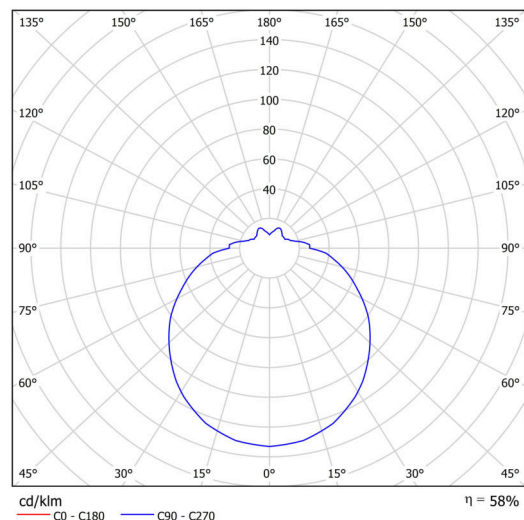

EDNA P3

Kód produktu: EDN54092

Typ: IN-22ZK64/024/z2*

Krátký popis svítidla: Bílé závěsné žárovkové svítidlo ON/OFF a skleněné stínidlo TRIPLEX OPAL

Technické

Typy svítidel	Klasické on/off
Typ montáže	závěsné - tyč
Materiál základny	ocel
Materiál stínidla	třívrstvé sklo TRIPLEX OPÁL
Barva základny	bílá Ral9003
Barva stínidla	bílá
Držení stínidla	sklapovací systém
Umístění montáže	strop
Šířka	350 mm
Délka	350 mm
Výška	120 mm
Průměr	ø 350 mm
Délka závěsu	400 mm
Montážní otvor	2xø5mm
Kabelový vstup	2xø14mm
Rázová pevnost	IK01

Elektrické

Typ napětí	AC
Napětí AC	220 - 240 V
Příkon	2x25 W
Stupeň krytí	IP40
Objímka	E27
Svorkovnice	šroubovací

Světelné

Fotobiologická bezpečnost svítidla dle EN 62471 (Blue light hazard)	Risk group 0

Eulum data pro výpočtové programy jsou k dispozici na www.osmont.cz.