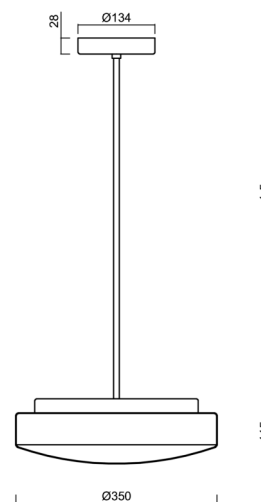

EDNA P3

Kód produktu: EDN54092

Typ: IN-22ZK64/024/z2*

Krátký popis svítidla: Bílé závěsné žárovkové svítidlo ON/OFF a skleněné stínidlo TRIPLEX OPAL

Technické

Typy svítidel	Klasické on/off
Typ montáže	závěsné - tyč
Materiál základny	ocel
Materiál stínidla	třívrstvé sklo TRIPLEX OPÁL
Barva základny	bílá Ral9003
Barva stínidla	bílá
Držení stínidla	sklapovací systém
Umístění montáže	strop
Šířka	350 mm
Délka	350 mm
Výška	120 mm
Průměr	ø 350 mm
Délka závěsu	400 mm
Montážní otvor	2xø5mm
Kabelový vstup	2xø14mm
Rázová pevnost	IK01

Elektrické

Typ napětí	AC
Napětí AC	220 - 240 V
Příkon	2x25 W
Stupeň krytí	IP40
Objímka	E27
Svorkovnice	šroubovací

Světelné

Fotobiologická bezpečnost svítidla dle EN 62471 (Blue light hazard)	Risk group 0

Eulum data pro výpočtové programy jsou k dispozici na www.osmont.cz.