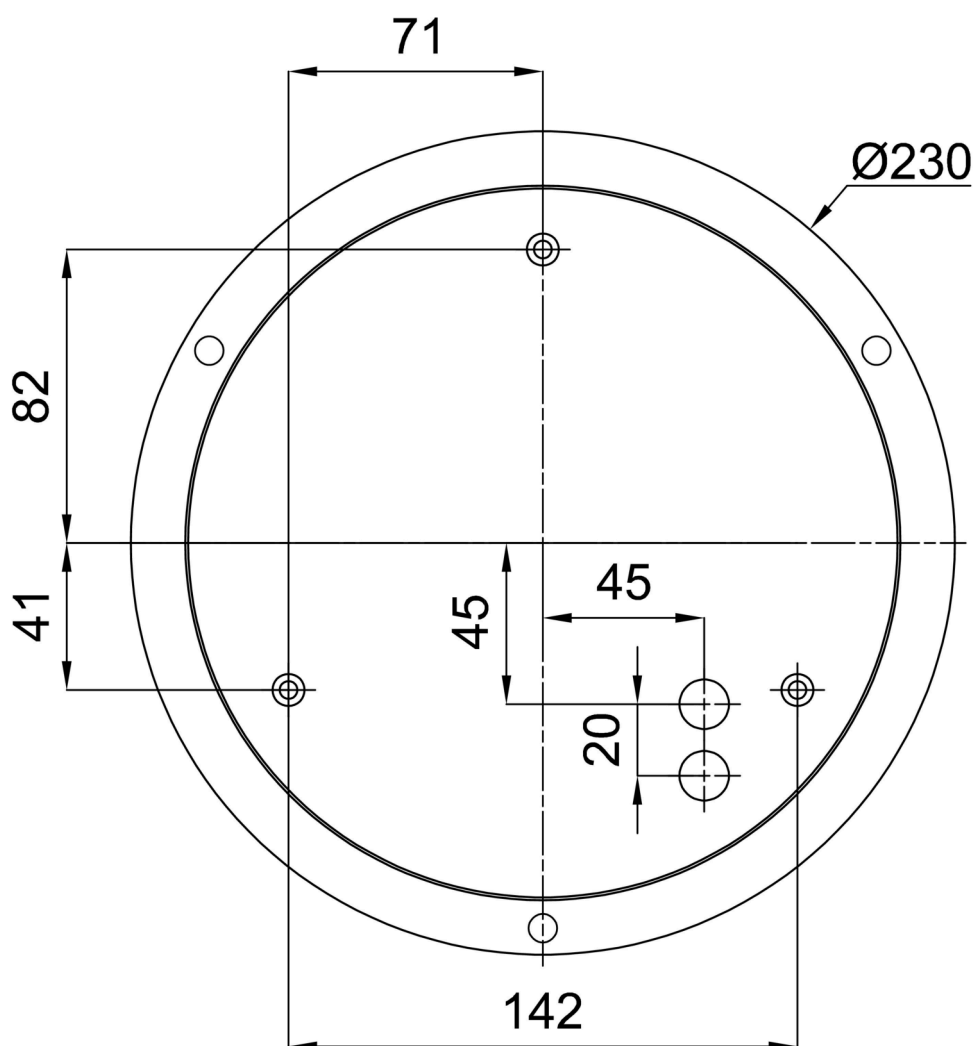

*U akumulátorů je poskytována záruka v délce 12 měsíců od data prodeje.

Montážní rozměry:

Doplňkový sortiment:

Stínidlo

Kód produktu	Název	Barva	Popis	Obrázek	Rozkres
20070	028	bílá			