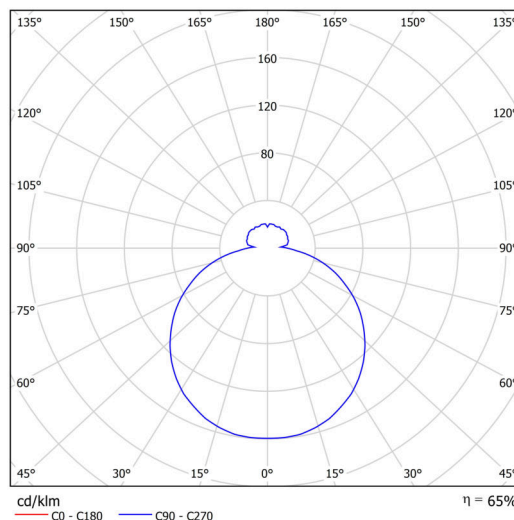

EDNA LE5

Kód produktu: EDN73567

Typ: LED-1L16E700ZLE88/028/L100 B 4K#

Krátký popis svítidla: Bílé závěsné LED svítidlo ON/OFF a skleněné stínidlo TRIPLEX OPAL.

Technické

Typy svítidel	Klasické on/off
Typ montáže	závěsné - lanko SELV (bezkabelové)
Materiál základny	ocel
Materiál stínidla	třívrstvé sklo TRIPLEX OPÁL
Barva základny	bílá Ral9003
Barva stínidla	bílá
Držení stínidla	sklapovací systém
Umístění montáže	strop
Šířka	490 mm
Délka	490 mm
Výška	130 mm
Průměr	ø 490 mm
Délka závěsu	1000 mm
Montážní otvor	3xø5mm
Kabelový vstup	2xø16mm
Energetická třída	D
Rázová pevnost	IK01
Provozní teplota	od -20°C do +30°C

Elektrické

Příkon	34 W
Stupeň krytí	IP40
Objímka	LED modul
Svorkovnice	zacvakávací
Počet svítidel na jistič B10A	11 ks
Počet svítidel na jistič B16A	17 ks
Počet svítidel na jistič C10A	18 ks
Počet svítidel na jistič C16A	28 ks

Světelné

Světelný tok svítidla	3480 lm
Světelný tok zdroje	5270 lm
Měrný výkon	102 lm/W
Teplota	4000 K
Životnost LED L80/B10	100000 hod
CRI	Ra80
MacAdam	3
Fotobiologická bezpečnost svítidla dle EN 62471 (Blue light hazard)	Risk group 0

Eulum data pro výpočtové programy jsou k dispozici na www.osmont.cz.