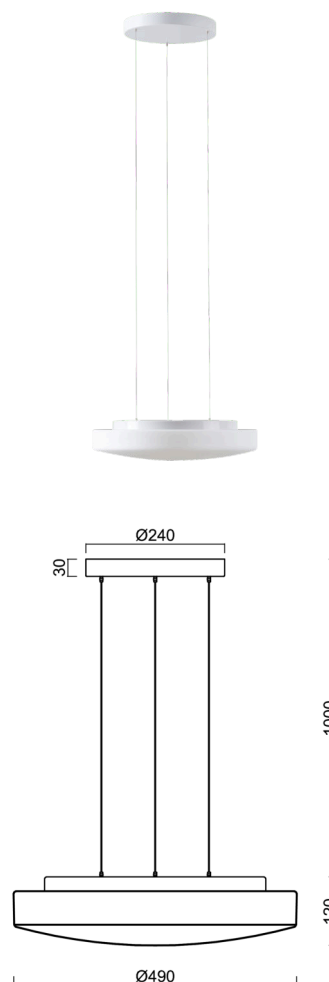

EDNA LE5

Kód produktu: EDN73567

Typ: LED-1L16E700ZLE88/028/L100 B 4K#

Krátký popis svítidla: Bílé závěsné LED svítidlo ON/OFF a skleněné stínidlo TRIPLEX OPAL.

Technické

Typy svítidel	Klasické on/off
Typ montáže	závěsné - lanko SELV (bezkabelové)
Materiál základny	ocel
Materiál stínidla	třívrstvé sklo TRIPLEX OPÁL
Barva základny	bílá Ral9003
Barva stínidla	bílá
Držení stínidla	sklapovací systém
Umístění montáže	strop
Šířka	490 mm
Délka	490 mm
Výška	130 mm
Průměr	ø 490 mm
Délka závěsu	1000 mm
Montážní otvor	3xø5mm
Kabelový vstup	2xø16mm
Energetická třída	D
Rázová pevnost	IK01
Provozní teplota	od -20°C do +30°C

Elektrické

Příkon	34 W
Stupeň krytí	IP40
Objímka	LED modul
Svorkovnice	zacvakávací
Počet svítidel na jistič B10A	11 ks
Počet svítidel na jistič B16A	17 ks
Počet svítidel na jistič C10A	18 ks
Počet svítidel na jistič C16A	28 ks

Světelné

Světelný tok svítidla	3480 lm
Světelný tok zdroje	5270 lm
Měrný výkon	102 lm/W
Teplota	4000 K
Životnost LED L80/B10	100000 hod
CRI	Ra80
MacAdam	3
Fotobiologická bezpečnost svítidla dle EN 62471 (Blue light hazard)	Risk group 0

Eulum data pro výpočtové programy jsou k dispozici na www.osmont.cz.