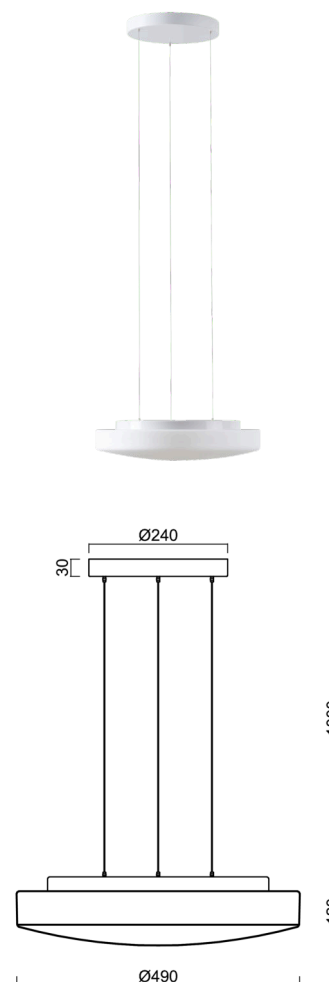

EDNA LE5

Kód produktu: EDN73065

Typ: LED-1L16E500ZLE88/028/L100 B 3K#

Krátký popis svítidla: Bílé závěsné LED svítidlo ON/OFF a skleněné stínidlo TRIPLEX OPAL.

Technické

Typy svítidel	Klasické on/off
Typ montáže	závěsné - lanko SELV (bezkabelové)
Materiál základny	ocel
Materiál stínidla	třívrstvé sklo TRIPLEX OPÁL
Barva základny	bílá Ral9003
Barva stínidla	bílá
Držení stínidla	sklapovací systém
Umístění montáže	strop
Šířka	490 mm
Délka	490 mm
Výška	130 mm
Průměr	ø 490 mm
Délka závěsu	1000 mm
Montážní otvor	3xø5mm
Kabelový vstup	2xø16mm
Energetická třída	D
Rázová pevnost	IK01
Provozní teplota	od -20°C do +30°C

Elektrické

Příkon	24 W
Stupeň krytí	IP40
Objímka	LED modul
Svorkovnice	zacvakávací
Počet svítidel na jistič B10A	31 ks
Počet svítidel na jistič B16A	50 ks
Počet svítidel na jistič C10A	52 ks
Počet svítidel na jistič C16A	85 ks

Světelné

Světelný tok svítidla	2480 lm
Světelný tok zdroje	3750 lm
Měrný výkon	103 lm/W
Teplota	3000 K
Životnost LED L80/B10	100000 hod
CRI	Ra80
MacAdam	3
Fotobiologická bezpečnost svítidla dle EN 62471 (Blue light hazard)	Risk group 0

Eulum data pro výpočtové programy jsou k dispozici na www.osmont.cz.