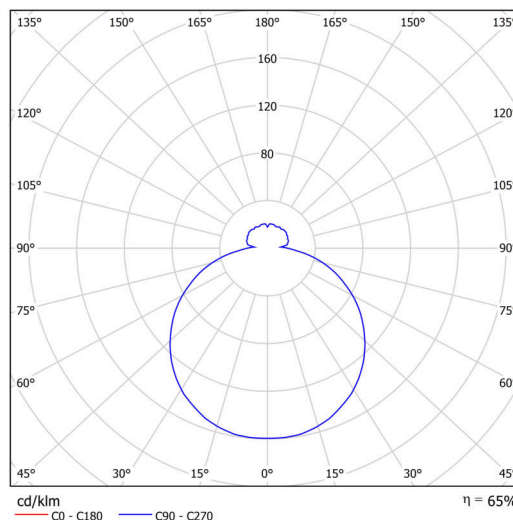

EDNA LE5

Kód produktu: EDN73065

Typ: LED-1L16E500ZLE88/028/L100 B 3K#

Krátký popis svítidla: Bílé závěsné LED svítidlo ON/OFF a skleněné stínidlo TRIPLEX OPAL.

Technické

Typy svítidel	Klasické on/off
Typ montáže	závěsné - lanko SELV (bezkabelové)
Materiál základny	ocel
Materiál stínidla	třívrstvé sklo TRIPLEX OPÁL
Barva základny	bílá Ral9003
Barva stínidla	bílá
Držení stínidla	sklapovací systém
Umístění montáže	strop
Šířka	490 mm
Délka	490 mm
Výška	130 mm
Průměr	ø 490 mm
Délka závěsu	1000 mm
Montážní otvor	3xø5mm
Kabelový vstup	2xø16mm
Energetická třída	D
Rázová pevnost	IK01
Provozní teplota	od -20°C do +30°C

Elektrické

Příkon	24 W
Stupeň krytí	IP40
Objímka	LED modul
Svorkovnice	zacvakávací
Počet svítidel na jistič B10A	31 ks
Počet svítidel na jistič B16A	50 ks
Počet svítidel na jistič C10A	52 ks
Počet svítidel na jistič C16A	85 ks

Světelné

Světelný tok svítidla	2480 lm
Světelný tok zdroje	3750 lm
Měrný výkon	103 lm/W
Teplota	3000 K
Životnost LED L80/B10	100000 hod
CRI	Ra80
MacAdam	3
Fotobiologická bezpečnost svítidla dle EN 62471 (Blue light hazard)	Risk group 0

Eulum data pro výpočtové programy jsou k dispozici na www.osmont.cz.