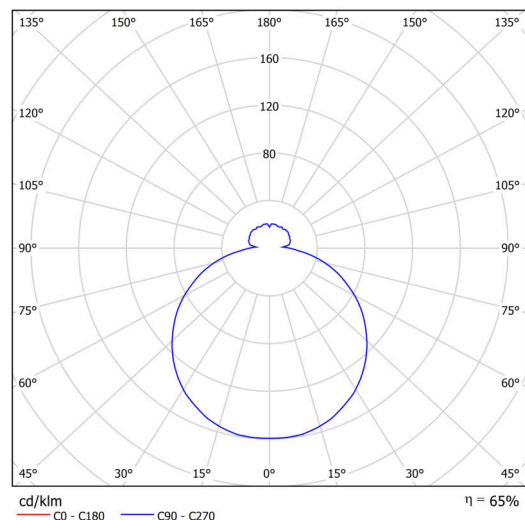

EDNA LE5

Kód produktu: EDN71708

Typ: LED-1L16E700ZLE88/028/L100 B DALI 3/4K#

Krátký popis svítidla: Bílé závěsné LED svítidlo DALI a skleněné stínidlo TRIPLEX OPAL.

Technické

Typy svítidel	Stmívatelné
Typ montáže	závěsné - lanko SELV (bezkabelové)
Materiál základny	ocel
Materiál stínidla	třívrstvé sklo TRIPLEX OPÁL
Barva základny	bílá Ral9003
Barva stínidla	bílá
Držení stínidla	sklapovací systém
Umístění montáže	strop
Šířka	490 mm
Délka	490 mm
Výška	130 mm
Průměr	ø 490 mm
Délka závěsu	1000 mm
Montážní otvor	3xø5mm
Kabelový vstup	2xø16mm
Energetická třída	D
Rázová pevnost	IK01
Provozní teplota	od -20°C do +30°C

Elektrické

Příkon	34 W
Stupeň krytí	IP40
Objímka	LED modul
Svorkovnice	zacvakávací
Počet svítidel na jistič B10A	31 ks
Počet svítidel na jistič B16A	50 ks
Počet svítidel na jistič C10A	52 ks
Počet svítidel na jistič C16A	85 ks

Světelné

Světelný tok svítidla	3330/3480 lm
Světelný tok zdroje	5050/5270 lm
Měrný výkon	97 lm/W
Teplota	3000/4000 K
Životnost LED L80/B10	100000 hod
CRI	Ra80
MacAdam	3
Fotobiologická bezpečnost svítidla dle EN 62471 (Blue light hazard)	Risk group 0

Eulum data pro výpočtové programy jsou k dispozici na www.osmont.cz.