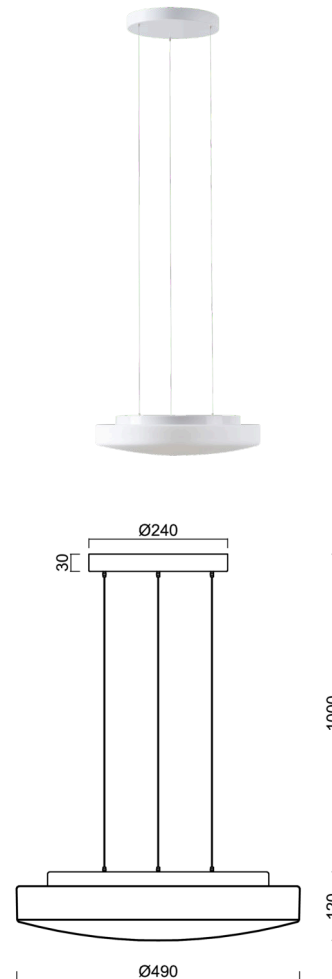

EDNA LE5

Kód produktu: EDN71708

Typ: LED-1L16E700ZLE88/028/L100 B DALI 3/4K#

Krátký popis svítidla: Bílé závěsné LED svítidlo DALI a skleněné stínidlo TRIPLEX OPAL.

Technické

Typy svítidel	Stmívatelné
Typ montáže	závěsné - lanko SELV (bezkabelové)
Materiál základny	ocel
Materiál stínidla	třívrstvé sklo TRIPLEX OPÁL
Barva základny	bílá Ral9003
Barva stínidla	bílá
Držení stínidla	sklapovací systém
Umístění montáže	strop
Šířka	490 mm
Délka	490 mm
Výška	130 mm
Průměr	ø 490 mm
Délka závěsu	1000 mm
Montážní otvor	3xø5mm
Kabelový vstup	2xø16mm
Energetická třída	D
Rázová pevnost	IK01
Provozní teplota	od -20°C do +30°C

Elektrické

Příkon	34 W
Stupeň krytí	IP40
Objímka	LED modul
Svorkovnice	zacvakávací
Počet svítidel na jistič B10A	31 ks
Počet svítidel na jistič B16A	50 ks
Počet svítidel na jistič C10A	52 ks
Počet svítidel na jistič C16A	85 ks

Světelné

Světelný tok svítidla	3330/3480 lm
Světelný tok zdroje	5050/5270 lm
Měrný výkon	97 lm/W
Teplota	3000/4000 K
Životnost LED L80/B10	100000 hod
CRI	Ra80
MacAdam	3
Fotobiologická bezpečnost svítidla dle EN 62471 (Blue light hazard)	Risk group 0

Eulum data pro výpočtové programy jsou k dispozici na www.osmont.cz.