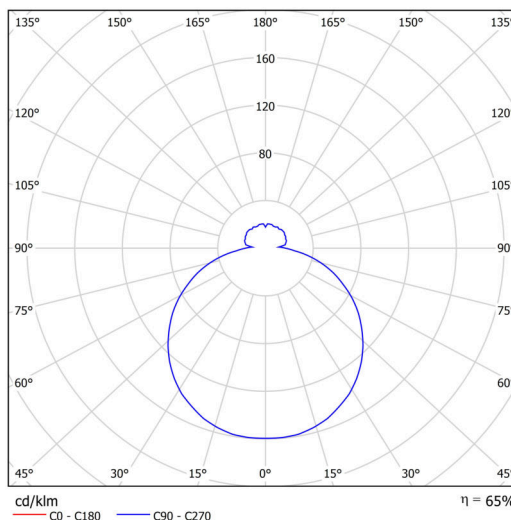

EDNA LE5

Kód produktu: EDN71706

Typ: LED-1L16E500ZLE88/028/L100 B DALI 3/4K#

Krátký popis svítidla: Bílé závěsné LED svítidlo DALI a skleněné stínidlo TRIPLEX OPAL.

Technické

Typy svítidel	Stmívatelné
Typ montáže	závěsné - lanko SELV (bezkabelové)
Materiál základny	ocel
Materiál stínidla	třívrstvé sklo TRIPLEX OPÁL
Barva základny	bílá Ral9003
Barva stínidla	bílá
Držení stínidla	sklapovací systém
Umístění montáže	strop
Šířka	490 mm
Délka	490 mm
Výška	130 mm
Průměr	Ø 490 mm
Délka závěsu	1000 mm
Montážní otvor	3xØ5mm
Kabelový vstup	2xØ16mm
Energetická třída	D
Rázová pevnost	IK01
Provozní teplota	od -20°C do +30°C

Elektrické

Příkon	24 W
Stupeň krytí	IP40
Objímka	LED modul
Svorkovnice	zacvakávací
Počet svítidel na jistič B10A	31 ks
Počet svítidel na jistič B16A	50 ks
Počet svítidel na jistič C10A	52 ks
Počet svítidel na jistič C16A	85 ks

Světelné

Světelný tok svítidla	2480/2580 lm
Světelný tok zdroje	3750/3910 lm
Měrný výkon	103 lm/W
Teplota	3000/4000 K
Životnost LED L80/B10	100000 hod
CRI	Ra80
MacAdam	3
Fotobiologická bezpečnost svítidla dle EN 62471 (Blue light hazard)	Risk group 0

Eulum data pro výpočtové programy jsou k dispozici na www.osmont.cz.