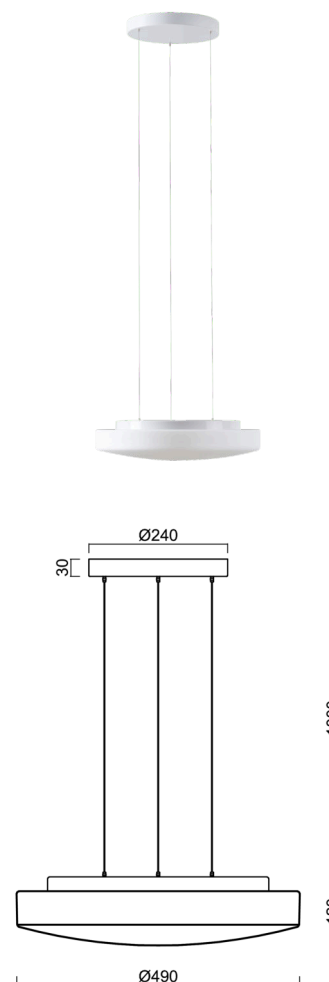

EDNA LE5

LED-1L16E500ZLE88/028/L100 B DALI 3/4K#

WWW.OSMONT.CZ

EDNA LE5

Kód produktu: EDN71706

Typ: LED-1L16E500ZLE88/028/L100 B DALI 3/4K#

Krátký popis svítidla: Bílé závěsné LED svítidlo DALI a skleněné stínidlo TRIPLEX OPAL.

Technické

| | |
|-------------------|------------------------------------|
| Typy svítidel | Stmívatelné |
| Typ montáže | závěsné - lanko SELV (bezkabelové) |
| Materiál základny | ocel |
| Materiál stínidla | třívrstvé sklo TRIPLEX OPÁL |
| Barva základny | bílá Ral9003 |
| Barva stínidla | bílá |
| Držení stínidla | sklapovací systém |
| Umístění montáže | strop |
| Šířka | 490 mm |
| Délka | 490 mm |
| Výška | 130 mm |
| Průměr | Ø 490 mm |
| Délka závěsu | 1000 mm |
| Montážní otvor | 3xØ5mm |
| Kabelový vstup | 2xØ16mm |
| Energetická třída | D |
| Rázová pevnost | IK01 |
| Provozní teplota | od -20°C do +30°C |

Elektrické

| | |
|-------------------------------|-------------|
| Příkon | 24 W |
| Stupeň krytí | IP40 |
| Objímka | LED modul |
| Svorkovnice | zacvakávací |
| Počet svítidel na jistič B10A | 31 ks |
| Počet svítidel na jistič B16A | 50 ks |
| Počet svítidel na jistič C10A | 52 ks |
| Počet svítidel na jistič C16A | 85 ks |

Světelné

| | |
|---|--------------|
| Světelný tok svítidla | 2480/2580 lm |
| Světelný tok zdroje | 3750/3910 lm |
| Měrný výkon | 103 lm/W |
| Teplota | 3000/4000 K |
| Životnost LED L80/B10 | 100000 hod |
| CRI | Ra80 |
| MacAdam | 3 |
| Fotobiologická bezpečnost svítidla dle EN 62471 (Blue light hazard) | Risk group 0 |