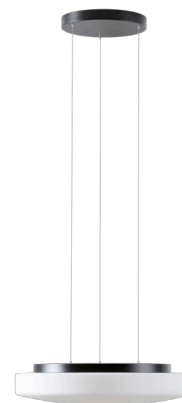

EDNA LE5

LED-1L16E700ZLE88/028/L100 C DALI 3/4K#

WWW.OSMONT.CZ

EDNA LE5

Kód produktu: EDN71398

Typ: LED-1L16E700ZLE88/028/L100 C DALI 3/4K#

Krátký popis svítidla: Černé závěsné přepínatelné LED svítidlo DALI a skleněné stínidlo TRIPLEX OPAL

Technické

Typy svítidel	Stmívatelné
Typ montáže	závěsné - lanko SELV (bezkabelové)
Materiál základny	ocel
Materiál stínidla	třívrstvé sklo TRIPLEX OPÁL
Barva základny	černá Ral9005
Barva stínidla	bílá
Držení stínidla	sklapovací systém
Umístění montáže	strop
Šířka	490 mm
Délka	490 mm
Výška	130 mm
Průměr	Ø 490 mm
Délka závěsu	1000 mm
Montážní otvor	3xØ5mm
Kabelový vstup	2xØ16mm
Energetická třída	D
Rázová pevnost	IK01
Provozní teplota	od -20°C do +30°C