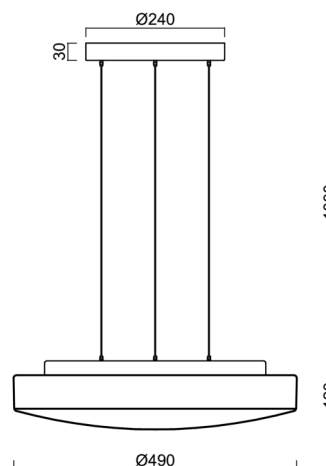

EDNA LE5

LED-1L16E700ZLE88/028/L100 C DALI 3/4K#

WWW.OSMONT.CZ

EDNA LE5

Kód produktu: EDN71398

Typ: LED-1L16E700ZLE88/028/L100 C DALI 3/4K#

Krátký popis svítidla: Černé závěsné přepínatelné LED svítidlo DALI a skleněné stínidlo TRIPLEX OPAL

Technické

Typy svítidel	Stmívatelné
Typ montáže	závěsné - lanko SELV (bezkabelové)
Materiál základny	ocel
Materiál stínidla	třívrstvé sklo TRIPLEX OPÁL
Barva základny	černá Ral9005
Barva stínidla	bílá
Držení stínidla	sklapovací systém
Umístění montáže	strop
Šířka	490 mm
Délka	490 mm
Výška	130 mm
Průměr	Ø 490 mm
Délka závěsu	1000 mm
Montážní otvor	3xØ5mm
Kabelový vstup	2xØ16mm
Energetická třída	D
Rázová pevnost	IK01
Provozní teplota	od -20°C do +30°C

Elektrické

Příkon	34 W
Stupeň krytí	IP40
Objímka	LED modul
Svorkovnice	zacvakávací
Počet svítidel na jistič B10A	31 ks
Počet svítidel na jistič B16A	50 ks
Počet svítidel na jistič C10A	52 ks
Počet svítidel na jistič C16A	85 ks

*U akumulátorů je poskytována záruka v délce 12 měsíců od data prodeje.

Montážní rozměry:

Doplňkový sortiment:

Stínidlo

Kód produktu	Název	Barva	Popis	Obrázek	Rozkres
20070	028	bílá			