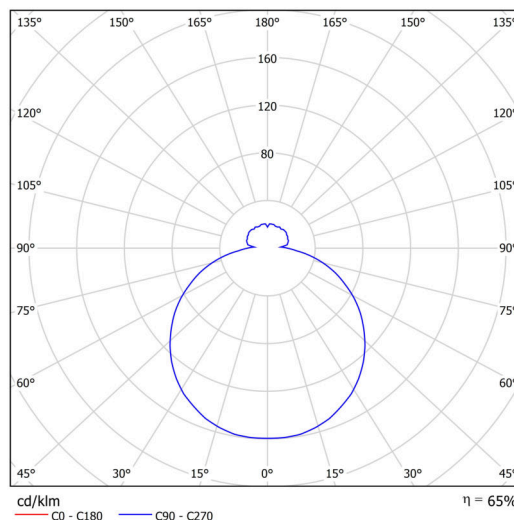

Světelné

Světelný tok svítidla	3330/3480 lm
Světelný tok zdroje	5050/5270 lm
Měrný výkon	97 lm/W
Teplota	3000/4000 K
Životnost LED L80/B10	100000 hod
CRI	Ra80
MacAdam	3
Fotobiologická bezpečnost svítidla dle EN 62471 (Blue light hazard)	Risk group 0