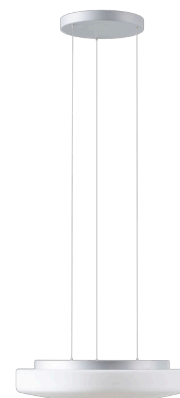

EDNA LE5

Kód produktu: EDN71393

Typ: LED-1L16E700ZLE88/028/L100 S 3/4K#

Krátký popis svítidla: Stříbrné závěsné přepínatelné LED svítidlo ON/OFF a skleněné stínidlo TRIPLEX OPAL

Technické

Typy svítidel	Klasické on/off
Typ montáže	závěsné - lanko SELV (bezkabelové)
Materiál základny	ocel
Materiál stínidla	třívrstvé sklo TRIPLEX OPÁL
Barva základny	stříbrná Ral9006
Barva stínidla	bílá
Držení stínidla	sklapovací systém
Umístění montáže	strop
Šířka	490 mm
Délka	490 mm
Výška	130 mm
Průměr	ø 490 mm
Délka závěsu	1000 mm
Montážní otvor	3xø5mm
Kabelový vstup	2xø16mm
Energetická třída	D
Rázová pevnost	IK01
Provozní teplota	od -20°C do +30°C

Elektrické

Příkon	34 W
Stupeň krytí	IP40
Objímka	LED modul
Svorkovnice	zacvakávací
Počet svítidel na jistič B10A	11 ks
Počet svítidel na jistič B16A	17 ks
Počet svítidel na jistič C10A	18 ks
Počet svítidel na jistič C16A	28 ks

Světelné

Světelný tok svítidla	3330/3480 lm
Světelný tok zdroje	5050/5270 lm
Měrný výkon	97 lm/W
Teplota	3000/4000 K
Životnost LED L80/B10	100000 hod
CRI	Ra80
MacAdam	3
Fotobiologická bezpečnost svítidla dle EN 62471 (Blue light hazard)	Risk group 0

Eulum data pro výpočtové programy jsou k dispozici na www.osmont.cz.