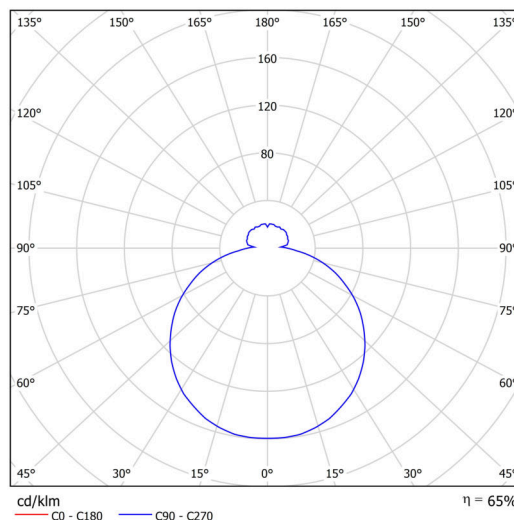

EDNA LE5

Kód produktu: EDN71393

Typ: LED-1L16E700ZLE88/028/L100 S 3/4K#

Krátký popis svítidla: Stříbrné závěsné přepínatelné LED svítidlo ON/OFF a skleněné stínidlo TRIPLEX OPAL

Technické

Typy svítidel	Klasické on/off
Typ montáže	závěsné - lanko SELV (bezkabelové)
Materiál základny	ocel
Materiál stínidla	třívrstvé sklo TRIPLEX OPÁL
Barva základny	stříbrná Ral9006
Barva stínidla	bílá
Držení stínidla	sklapovací systém
Umístění montáže	strop
Šířka	490 mm
Délka	490 mm
Výška	130 mm
Průměr	ø 490 mm
Délka závěsu	1000 mm
Montážní otvor	3xø5mm
Kabelový vstup	2xø16mm
Energetická třída	D
Rázová pevnost	IK01
Provozní teplota	od -20°C do +30°C

Elektrické

Příkon	34 W
Stupeň krytí	IP40
Objímka	LED modul
Svorkovnice	zacvakávací
Počet svítidel na jistič B10A	11 ks
Počet svítidel na jistič B16A	17 ks
Počet svítidel na jistič C10A	18 ks
Počet svítidel na jistič C16A	28 ks

Světelné

Světelný tok svítidla	3330/3480 lm
Světelný tok zdroje	5050/5270 lm
Měrný výkon	97 lm/W
Teplota	3000/4000 K
Životnost LED L80/B10	100000 hod
CRI	Ra80
MacAdam	3
Fotobiologická bezpečnost svítidla dle EN 62471 (Blue light hazard)	Risk group 0

Eulum data pro výpočtové programy jsou k dispozici na www.osmont.cz.