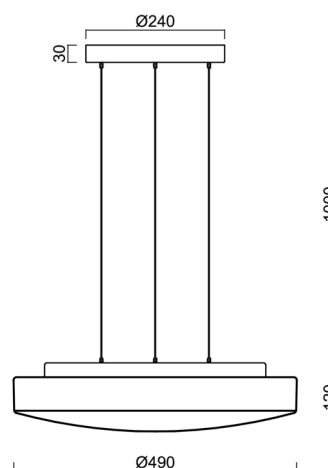

EDNA LE5

Kód produktu: EDN71393

Typ: LED-1L16E700ZLE88/028/L100 S 3/4K#

Krátký popis svítidla: Stříbrné závěsné přepínatelné LED svítidlo ON/OFF a skleněné stínidlo TRIPLEX OPAL

Technické

Typy svítidel	Klasické on/off
Typ montáže	závěsné - lanko SELV (bezkabelové)
Materiál základny	ocel
Materiál stínidla	třívrstvé sklo TRIPLEX OPÁL
Barva základny	stříbrná Ral9006
Barva stínidla	bílá
Držení stínidla	sklapovací systém
Umístění montáže	strop
Šířka	490 mm
Délka	490 mm
Výška	130 mm
Průměr	ø 490 mm
Délka závěsu	1000 mm
Montážní otvor	3xø5mm
Kabelový vstup	2xø16mm
Energetická třída	D
Rázová pevnost	IK01
Provozní teplota	od -20°C do +30°C

Elektrické

Příkon	34 W
Stupeň krytí	IP40
Objímka	LED modul
Svorkovnice	zacvakávací
Počet svítidel na jistič B10A	11 ks
Počet svítidel na jistič B16A	17 ks
Počet svítidel na jistič C10A	18 ks
Počet svítidel na jistič C16A	28 ks

Světelné

Světelný tok svítidla	3330/3480 lm
Světelný tok zdroje	5050/5270 lm
Měrný výkon	97 lm/W
Teplota	3000/4000 K
Životnost LED L80/B10	100000 hod
CRI	Ra80
MacAdam	3
Fotobiologická bezpečnost svítidla dle EN 62471 (Blue light hazard)	Risk group 0

Eulum data pro výpočtové programy jsou k dispozici na www.osmont.cz.