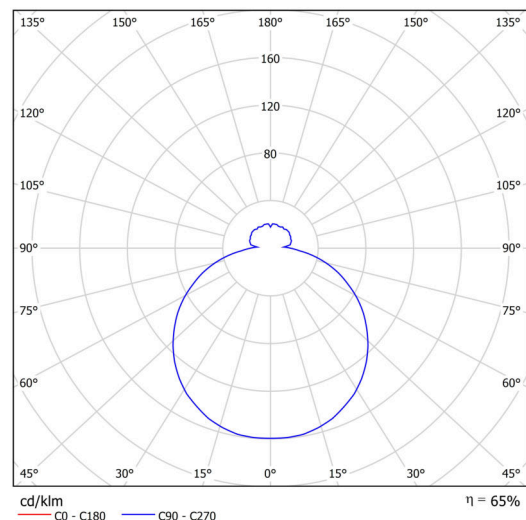

Světelné

Světelný tok svítidla	2480/2580 lm
Světelný tok zdroje	3750/3910 lm
Měrný výkon	103 lm/W
Teplota	3000/4000 K
Životnost LED L80/B10	100000 hod
CRI	Ra80
MacAdam	3
Fotobiologická bezpečnost svítidla dle EN 62471 (Blue light hazard)	Risk group 0