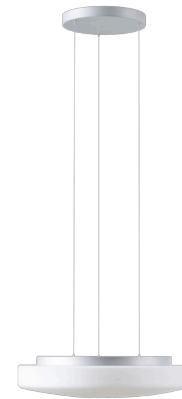

EDNA LE5

LED-1L16E500ZLE88/028/L100 S DALI 3/4K#

WWW.OSMONT.CZ

EDNA LE5

Kód produktu: EDN71392

Typ: LED-1L16E500ZLE88/028/L100 S DALI 3/4K#

Krátký popis svítidla: Stříbrné závěsné přepínatelné LED svítidlo DALI a skleněné stínidlo TRIPLEX OPAL

Technické

Typy svítidel	Stmívatelné
Typ montáže	závěsné - lanko SELV (bezkabelové)
Materiál základny	ocel
Materiál stínidla	třívrstvé sklo TRIPLEX OPÁL
Barva základny	stříbrná Ral9006
Barva stínidla	bílá
Držení stínidla	sklapovací systém
Umístění montáže	strop
Šířka	490 mm
Délka	490 mm
Výška	130 mm
Průměr	Ø 490 mm
Délka závěsu	1000 mm
Montážní otvor	3xØ5mm
Kabelový vstup	2xØ16mm
Energetická třída	D
Rázová pevnost	IK01
Provozní teplota	od -20°C do +30°C