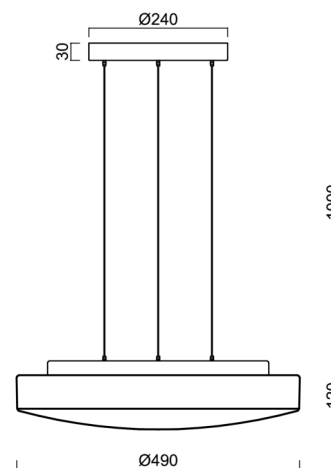

EDNA LE5

LED-1L16E500ZLE88/028/L100 S DALI 3/4K#

WWW.OSMONT.CZ

EDNA LE5

Kód produktu: EDN71392

Typ: LED-1L16E500ZLE88/028/L100 S DALI 3/4K#

Krátký popis svítidla: Stříbrné závěsné přepínatelné LED svítidlo DALI a skleněné stínidlo TRIPLEX OPAL

Technické

Typy svítidel	Stmívatelné
Typ montáže	závěsné - lanko SELV (bezkabelové)
Materiál základny	ocel
Materiál stínidla	třívrstvé sklo TRIPLEX OPÁL
Barva základny	stříbrná Ral9006
Barva stínidla	bílá
Držení stínidla	sklapovací systém
Umístění montáže	strop
Šířka	490 mm
Délka	490 mm
Výška	130 mm
Průměr	Ø 490 mm
Délka závěsu	1000 mm
Montážní otvor	3xØ5mm
Kabelový vstup	2xØ16mm
Energetická třída	D
Rázová pevnost	IK01
Provozní teplota	od -20°C do +30°C

Elektrické

Příkon	24 W
Stupeň krytí	IP40
Objímka	LED modul
Svorkovnice	zacvakávací
Počet svítidel na jistič B10A	31 ks
Počet svítidel na jistič B16A	50 ks
Počet svítidel na jistič C10A	52 ks
Počet svítidel na jistič C16A	85 ks

*U akumulátorů je poskytována záruka v délce 12 měsíců od data prodeje.

Montážní rozměry:

Doplňkový sortiment:

Stínidlo

Kód produktu	Název	Barva	Popis	Obrázek	Rozkres
20070	028	bílá			