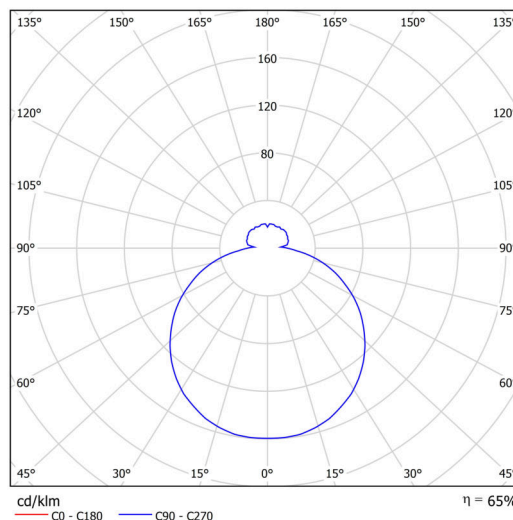

EDNA LE5

Kód produktu: EDN67956

Typ: LED-1L16E700ZLE88/028/L100 C DALI 4K#

Krátký popis svítidla: Černé závěsné LED svítidlo DALI a skleněné stínidlo TRIPLEX OPAL

Technické

Typy svítidel	Stmívatelné
Typ montáže	závěsné - lanko SELV (bezkabelové)
Materiál základny	ocel
Materiál stínidla	třívrstvé sklo TRIPLEX OPÁL
Barva základny	černá Ral9005
Barva stínidla	bílá
Držení stínidla	sklapovací systém
Umístění montáže	strop
Šířka	490 mm
Délka	490 mm
Výška	115 mm
Průměr	ø 490 mm
Délka závěsu	1000 mm
Montážní otvor	3xø5mm
Kabelový vstup	2xø16mm
Energetická třída	D
Rázová pevnost	IK01
Provozní teplota	od -20°C do +30°C

Elektrické

Příkon	34 W
Stupeň krytí	IP40
Objímka	LED modul
Svorkovnice	zacvakávací
Počet svítidel na jistič B10A	31 ks
Počet svítidel na jistič B16A	50 ks
Počet svítidel na jistič C10A	52 ks
Počet svítidel na jistič C16A	85 ks

Světelné

Světelný tok svítidla	3480 lm
Světelný tok zdroje	5270 lm
Měrný výkon	102 lm/W
Teplota	4000 K
Životnost LED L80/B10	100000 hod
CRI	Ra80
MacAdam	3
Fotobiologická bezpečnost svítidla dle EN 62471 (Blue light hazard)	Risk group 0

Eulum data pro výpočtové programy jsou k dispozici na www.osmont.cz.