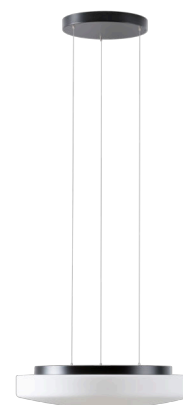

EDNA LE5

Kód produktu: EDN67956

Typ: LED-1L16E700ZLE88/028/L100 C DALI 4K#

Krátký popis svítidla: Černé závěsné LED svítidlo DALI a skleněné stínidlo TRIPLEX OPAL

Technické

Typy svítidel	Stmívatelné
Typ montáže	závěsné - lanko SELV (bezkabelové)
Materiál základny	ocel
Materiál stínidla	třívrstvé sklo TRIPLEX OPÁL
Barva základny	černá Ral9005
Barva stínidla	bílá
Držení stínidla	sklapovací systém
Umístění montáže	strop
Šířka	490 mm
Délka	490 mm
Výška	115 mm
Průměr	ø 490 mm
Délka závěsu	1000 mm
Montážní otvor	3xø5mm
Kabelový vstup	2xø16mm
Energetická třída	D
Rázová pevnost	IK01
Provozní teplota	od -20°C do +30°C

Elektrické

Příkon	34 W
Stupeň krytí	IP40
Objímka	LED modul
Svorkovnice	zacvakávací
Počet svítidel na jistič B10A	31 ks
Počet svítidel na jistič B16A	50 ks
Počet svítidel na jistič C10A	52 ks
Počet svítidel na jistič C16A	85 ks

Světelné

Světelný tok svítidla	3480 lm
Světelný tok zdroje	5270 lm
Měrný výkon	102 lm/W
Teplota	4000 K
Životnost LED L80/B10	100000 hod
CRI	Ra80
MacAdam	3
Fotobiologická bezpečnost svítidla dle EN 62471 (Blue light hazard)	Risk group 0

Eulum data pro výpočtové programy jsou k dispozici na www.osmont.cz.