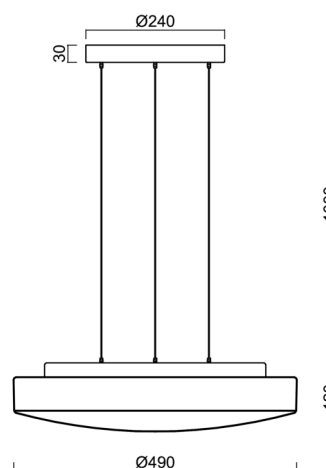

EDNA LE5

Kód produktu: EDN67956

Typ: LED-1L16E700ZLE88/028/L100 C DALI 4K#

Krátký popis svítidla: Černé závěsné LED svítidlo DALI a skleněné stínidlo TRIPLEX OPAL

Technické

Typy svítidel	Stmívatelné
Typ montáže	závěsné - lanko SELV (bezkabelové)
Materiál základny	ocel
Materiál stínidla	třívrstvé sklo TRIPLEX OPÁL
Barva základny	černá Ral9005
Barva stínidla	bílá
Držení stínidla	sklapovací systém
Umístění montáže	strop
Šířka	490 mm
Délka	490 mm
Výška	115 mm
Průměr	ø 490 mm
Délka závěsu	1000 mm
Montážní otvor	3xø5mm
Kabelový vstup	2xø16mm
Energetická třída	D
Rázová pevnost	IK01
Provozní teplota	od -20°C do +30°C

Elektrické

Příkon	34 W
Stupeň krytí	IP40
Objímka	LED modul
Svorkovnice	zacvakávací
Počet svítidel na jistič B10A	31 ks
Počet svítidel na jistič B16A	50 ks
Počet svítidel na jistič C10A	52 ks
Počet svítidel na jistič C16A	85 ks

Světelné

Světelný tok svítidla	3480 lm
Světelný tok zdroje	5270 lm
Měrný výkon	102 lm/W
Teplota	4000 K
Životnost LED L80/B10	100000 hod
CRI	Ra80
MacAdam	3
Fotobiologická bezpečnost svítidla dle EN 62471 (Blue light hazard)	Risk group 0

Eulum data pro výpočtové programy jsou k dispozici na www.osmont.cz.