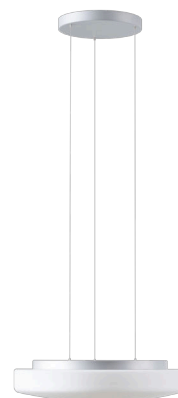

EDNA LE5

LED-1L16E700ZLE88/028/L100 S 4K#

WWW.OSMONT.CZ

EDNA LE5

Kód produktu: EDN67951

Typ: LED-1L16E700ZLE88/028/L100 S 4K#

Krátký popis svítidla: Stříbrné závěsné LED svítidlo ON/OFF a skleněné stínidlo TRIPLEX OPAL

Technické

Typy svítidel	Klasické on/off
Typ montáže	závěsné - lanko SELV (bezkabelové)
Materiál základny	ocel
Materiál stínidla	třívrstvé sklo TRIPLEX OPÁL
Barva základny	stříbrná Ral9006
Barva stínidla	bílá
Držení stínidla	sklapovací systém
Umístění montáže	strop
Šířka	490 mm
Délka	490 mm
Výška	115 mm
Průměr	ø 490 mm
Délka závěsu	1000 mm
Montážní otvor	3xø5mm
Kabelový vstup	2xø16mm
Energetická třída	D
Rázová pevnost	IK01
Provozní teplota	od -20°C do +30°C

Elektrické

Příkon	34 W
Stupeň krytí	IP40
Objímka	LED modul
Svorkovnice	zacvakávací
Počet svítidel na jistič B10A	11 ks
Počet svítidel na jistič B16A	17 ks
Počet svítidel na jistič C10A	18 ks
Počet svítidel na jistič C16A	28 ks