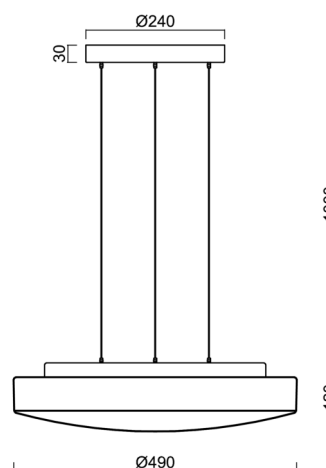

EDNA LE5

LED-1L16E700ZLE88/028/L100 S 4K#

WWW.OSMONT.CZ

EDNA LE5

Kód produktu: EDN67951

Typ: LED-1L16E700ZLE88/028/L100 S 4K#

Krátký popis svítidla: Stříbrné závěsné LED svítidlo ON/OFF a skleněné stínidlo TRIPLEX OPAL

Technické

Typy svítidel	Klasické on/off
Typ montáže	závěsné - lanko SELV (bezkabelové)
Materiál základny	ocel
Materiál stínidla	třívrstvé sklo TRIPLEX OPÁL
Barva základny	stříbrná Ral9006
Barva stínidla	bílá
Držení stínidla	sklapovací systém
Umístění montáže	strop
Šířka	490 mm
Délka	490 mm
Výška	115 mm
Průměr	ø 490 mm
Délka závěsu	1000 mm
Montážní otvor	3xø5mm
Kabelový vstup	2xø16mm
Energetická třída	D
Rázová pevnost	IK01
Provozní teplota	od -20°C do +30°C

Elektrické

Příkon	34 W
Stupeň krytí	IP40
Objímka	LED modul
Svorkovnice	zacvakávací
Počet svítidel na jistič B10A	11 ks
Počet svítidel na jistič B16A	17 ks
Počet svítidel na jistič C10A	18 ks
Počet svítidel na jistič C16A	28 ks

*U akumulátorů je poskytována záruka v délce 12 měsíců od data prodeje.

Montážní rozměry:

Doplňkový sortiment:

Stínidlo

Kód produktu	Název	Barva	Popis	Obrázek	Rozkres
20070	028	bílá			