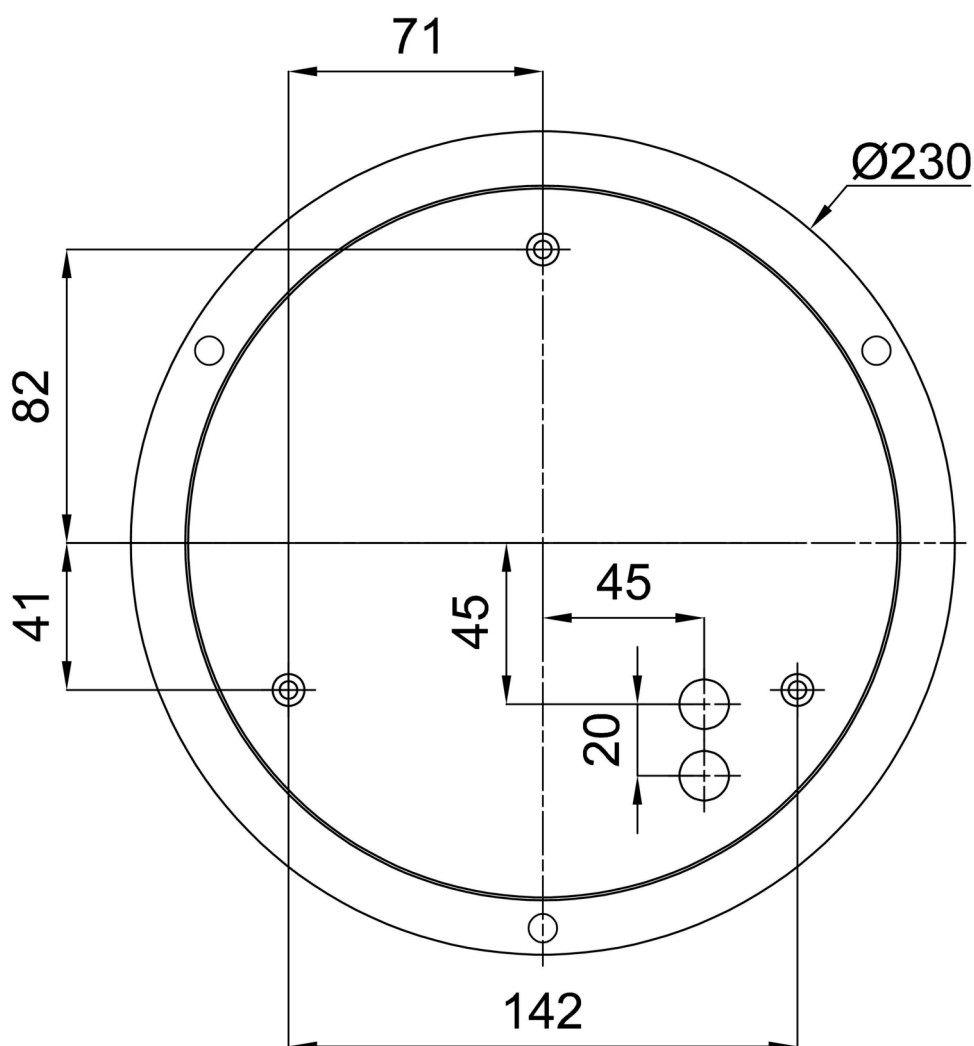

Technické

Typy svítidel	Klasické on/off
Typ montáže	závěsné - lanko SELV (bezkabelové)
Materiál základny	ocel
Materiál stínidla	třívrstvé sklo TRIPLEX OPÁL
Barva základny	stříbrná Ral9006
Barva stínidla	bílá
Držení stínidla	sklapovací systém
Umístění montáže	strop
Šířka	490 mm
Délka	490 mm
Výška	115 mm
Průměr	ø 490 mm
Délka závěsu	1000 mm
Montážní otvor	3xø5mm
Kabelový vstup	2xø16mm
Energetická třída	D
Rázová pevnost	IK01
Provozní teplota	od -20°C do +30°C

*U akumulátorů je poskytována záruka v délce 12 měsíců od data prodeje.

Montážní rozměry:

Doplňkový sortiment:

Stínidlo

Kód produktu	Název	Barva	Popis	Obrázek	Rozkres
20070	028	bílá			