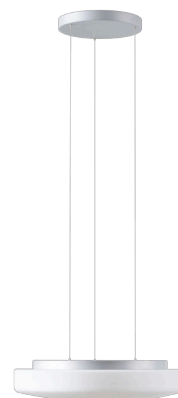

EDNA LE5

LED-1L16E500ZLE88/028/L100 S 4K#

WWW.OSMONT.CZ

EDNA LE5

Kód produktu: EDN67949

Typ: LED-1L16E500ZLE88/028/L100 S 4K#

Krátký popis svítidla: Stříbrné závěsné LED svítidlo ON/OFF a skleněné stínidlo TRIPLEX OPAL

Technické

Typy svítidel	Klasické on/off
Typ montáže	závěsné - lanko SELV (bezkabelové)
Materiál základny	ocel
Materiál stínidla	třívrstvé sklo TRIPLEX OPÁL
Barva základny	stříbrná Ral9006
Barva stínidla	bílá
Držení stínidla	sklapovací systém
Umístění montáže	strop
Šířka	490 mm
Délka	490 mm
Výška	115 mm
Průměr	ø 490 mm
Délka závěsu	1000 mm
Montážní otvor	3xø5mm
Kabelový vstup	2xø16mm
Energetická třída	D
Rázová pevnost	IK01
Provozní teplota	od -20°C do +30°C

Elektrické

Příkon	24 W
Stupeň krytí	IP40
Objímka	LED modul
Svorkovnice	zacvakávací
Počet svítidel na jistič B10A	31 ks
Počet svítidel na jistič B16A	50 ks
Počet svítidel na jistič C10A	52 ks
Počet svítidel na jistič C16A	85 ks