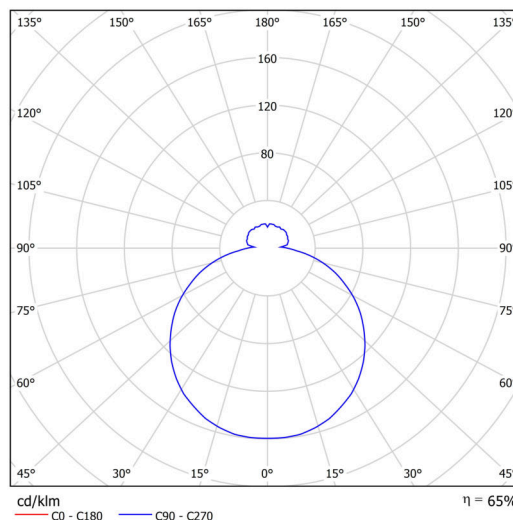

Světelné

Světelný tok svítidla	2580 lm
Světelný tok zdroje	3910 lm
Měrný výkon	107 lm/W
Teplota	4000 K
Životnost LED L80/B10	100000 hod
CRI	Ra80
MacAdam	3
Fotobiologická bezpečnost svítidla dle EN 62471 (Blue light hazard)	Risk group 0