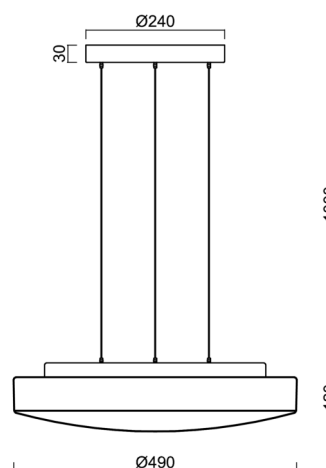

EDNA LE5

LED-1L16E500ZLE88/028/L100 S 4K#

WWW.OSMONT.CZ

EDNA LE5

Kód produktu: EDN67949

Typ: LED-1L16E500ZLE88/028/L100 S 4K#

Krátký popis svítidla: Stříbrné závěsné LED svítidlo ON/OFF a skleněné stínidlo TRIPLEX OPAL

Technické

Typy svítidel	Klasické on/off
Typ montáže	závěsné - lanko SELV (bezkabelové)
Materiál základny	ocel
Materiál stínidla	třívrstvé sklo TRIPLEX OPÁL
Barva základny	stříbrná Ral9006
Barva stínidla	bílá
Držení stínidla	sklapovací systém
Umístění montáže	strop
Šířka	490 mm
Délka	490 mm
Výška	115 mm
Průměr	ø 490 mm
Délka závěsu	1000 mm
Montážní otvor	3xø5mm
Kabelový vstup	2xø16mm
Energetická třída	D
Rázová pevnost	IK01
Provozní teplota	od -20°C do +30°C

Elektrické

Příkon	24 W
Stupeň krytí	IP40
Objímka	LED modul
Svorkovnice	zacvakávací
Počet svítidel na jistič B10A	31 ks
Počet svítidel na jistič B16A	50 ks
Počet svítidel na jistič C10A	52 ks
Počet svítidel na jistič C16A	85 ks

*U akumulátorů je poskytována záruka v délce 12 měsíců od data prodeje.

Montážní rozměry:

Doplňkový sortiment:

Stínidlo

Kód produktu	Název	Barva	Popis	Obrázek	Rozkres
20070	028	bílá			