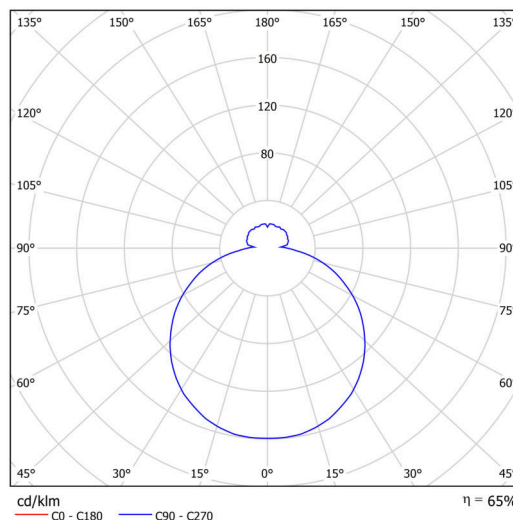

EDNA LE5

Kód produktu: EDN67455

Typ: LED-1L16E700ZLE88/028/L100 C 3K#

Krátký popis svítidla: Černé závěsné LED svítidlo ON/OFF a skleněné stínidlo TRIPLEX OPAL

Technické

Typy svítidel	Klasické on/off
Typ montáže	závěsné - lanko SELV (bezkabelové)
Materiál základny	ocel
Materiál stínidla	třívrstvé sklo TRIPLEX OPÁL
Barva základny	černá Ral9005
Barva stínidla	bílá
Držení stínidla	sklapovací systém
Umístění montáže	strop
Šířka	490 mm
Délka	490 mm
Výška	115 mm
Průměr	ø 490 mm
Délka závěsu	1000 mm
Montážní otvor	3xø5mm
Kabelový vstup	2xø16mm
Energetická třída	D
Rázová pevnost	IK01
Provozní teplota	od -20°C do +30°C

Elektrické

Příkon	34 W
Stupeň krytí	IP40
Objímka	LED modul
Svorkovnice	zacvakávací
Počet svítidel na jistič B10A	11 ks
Počet svítidel na jistič B16A	17 ks
Počet svítidel na jistič C10A	18 ks
Počet svítidel na jistič C16A	28 ks

Světelné

Světelný tok svítidla	3330 lm
Světelný tok zdroje	5050 lm
Měrný výkon	97 lm/W
Teplota	3000 K
Životnost LED L80/B10	100000 hod
CRI	Ra80
MacAdam	3
Fotobiologická bezpečnost svítidla dle EN 62471 (Blue light hazard)	Risk group 0

Eulum data pro výpočtové programy jsou k dispozici na www.osmont.cz.