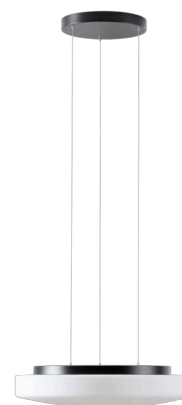

EDNA LE5

Kód produktu: EDN67455

Typ: LED-1L16E700ZLE88/028/L100 C 3K#

Krátký popis svítidla: Černé závěsné LED svítidlo ON/OFF a skleněné stínidlo TRIPLEX OPAL

Technické

Typy svítidel	Klasické on/off
Typ montáže	závěsné - lanko SELV (bezkabelové)
Materiál základny	ocel
Materiál stínidla	třívrstvé sklo TRIPLEX OPÁL
Barva základny	černá Ral9005
Barva stínidla	bílá
Držení stínidla	sklapovací systém
Umístění montáže	strop
Šířka	490 mm
Délka	490 mm
Výška	115 mm
Průměr	ø 490 mm
Délka závěsu	1000 mm
Montážní otvor	3xø5mm
Kabelový vstup	2xø16mm
Energetická třída	D
Rázová pevnost	IK01
Provozní teplota	od -20°C do +30°C

Elektrické

Příkon	34 W
Stupeň krytí	IP40
Objímka	LED modul
Svorkovnice	zacvakávací
Počet svítidel na jistič B10A	11 ks
Počet svítidel na jistič B16A	17 ks
Počet svítidel na jistič C10A	18 ks
Počet svítidel na jistič C16A	28 ks

Světelné

Světelný tok svítidla	3330 lm
Světelný tok zdroje	5050 lm
Měrný výkon	97 lm/W
Teplota	3000 K
Životnost LED L80/B10	100000 hod
CRI	Ra80
MacAdam	3
Fotobiologická bezpečnost svítidla dle EN 62471 (Blue light hazard)	Risk group 0

Eulum data pro výpočtové programy jsou k dispozici na www.osmont.cz.