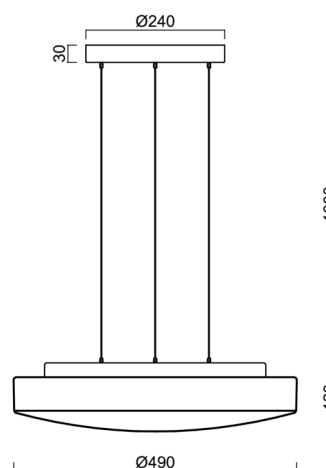

EDNA LE5

Kód produktu: EDN67455

Typ: LED-1L16E700ZLE88/028/L100 C 3K#

Krátký popis svítidla: Černé závěsné LED svítidlo ON/OFF a skleněné stínidlo TRIPLEX OPAL

Technické

Typy svítidel	Klasické on/off
Typ montáže	závěsné - lanko SELV (bezkabelové)
Materiál základny	ocel
Materiál stínidla	třívrstvé sklo TRIPLEX OPÁL
Barva základny	černá Ral9005
Barva stínidla	bílá
Držení stínidla	sklapovací systém
Umístění montáže	strop
Šířka	490 mm
Délka	490 mm
Výška	115 mm
Průměr	ø 490 mm
Délka závěsu	1000 mm
Montážní otvor	3xø5mm
Kabelový vstup	2xø16mm
Energetická třída	D
Rázová pevnost	IK01
Provozní teplota	od -20°C do +30°C

Elektrické

Příkon	34 W
Stupeň krytí	IP40
Objímka	LED modul
Svorkovnice	zacvakávací
Počet svítidel na jistič B10A	11 ks
Počet svítidel na jistič B16A	17 ks
Počet svítidel na jistič C10A	18 ks
Počet svítidel na jistič C16A	28 ks

Světelné

Světelný tok svítidla	3330 lm
Světelný tok zdroje	5050 lm
Měrný výkon	97 lm/W
Teplota	3000 K
Životnost LED L80/B10	100000 hod
CRI	Ra80
MacAdam	3
Fotobiologická bezpečnost svítidla dle EN 62471 (Blue light hazard)	Risk group 0

Eulum data pro výpočtové programy jsou k dispozici na www.osmont.cz.