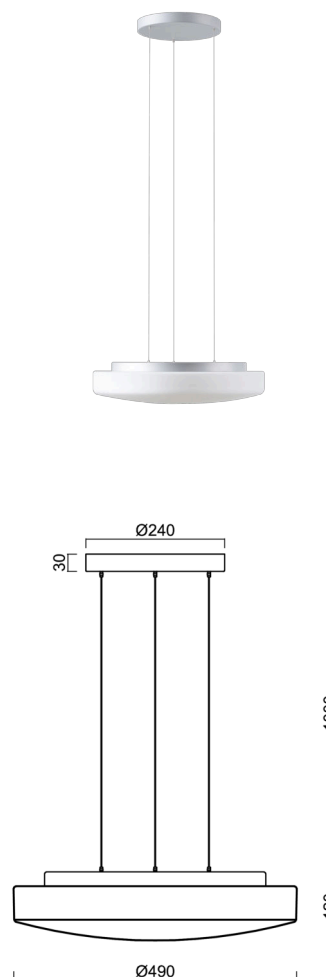

EDNA LE5

Kód produktu: EDN67451

Typ: LED-1L16E700ZLE88/028/L100 S 3K#

Krátký popis svítidla: Stříbrné závěsné LED svítidlo ON/OFF a skleněné stínidlo TRIPLEX OPAL

Technické

Typy svítidel	Klasické on/off
Typ montáže	závěsné - lanko SELV (bezkabelové)
Materiál základny	ocel
Materiál stínidla	třívrstvé sklo TRIPLEX OPÁL
Barva základny	stříbrná Ral9006
Barva stínidla	bílá
Držení stínidla	sklapovací systém
Umístění montáže	strop
Šířka	490 mm
Délka	490 mm
Výška	115 mm
Průměr	ø 490 mm
Délka závěsu	1000 mm
Montážní otvor	3xø5mm
Kabelový vstup	2xø16mm
Energetická třída	D
Rázová pevnost	IK01
Provozní teplota	od -20°C do +30°C

Elektrické

Příkon	34 W
Stupeň krytí	IP40
Objímka	LED modul
Svorkovnice	zacvakávací
Počet svítidel na jistič B10A	11 ks
Počet svítidel na jistič B16A	17 ks
Počet svítidel na jistič C10A	18 ks
Počet svítidel na jistič C16A	28 ks

Světelné

Světelný tok svítidla	3330 lm
Světelný tok zdroje	5050 lm
Měrný výkon	97 lm/W
Teplota	3000 K
Životnost LED L80/B10	100000 hod
CRI	Ra80
MacAdam	3
Fotobiologická bezpečnost svítidla dle EN 62471 (Blue light hazard)	Risk group 0

Eulum data pro výpočtové programy jsou k dispozici na www.osmont.cz.