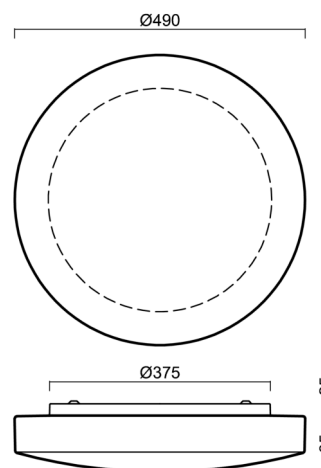

EDNA 5

LED-1L16E500K88/028 DALI 3/4K#

WWW.OSMONT.CZ

EDNA 5

Kód produktu: EDN71302

Typ: LED-1L16E500K88/028 DALI 3/4K#

Krátký popis svítidla: Bílé přisazené přepínatelné LED svítidlo DALI a skleněné stínidlo TRIPLEX OPAL

Technické

Typy svítidel	Stmívatelné
Typ montáže	přisazené
Materiál základny	ocel
Materiál stínidla	třívrstvé sklo TRIPLEX OPÁL
Barva základny	bílá Ral9003
Barva stínidla	bílá
Držení stínidla	sklapovací systém
Umístění montáže	strop/stěna
Šířka	490 mm
Délka	490 mm
Výška	115 mm
Průměr	ø 490 mm
Montážní otvor	4xø5mm
Kabelový vstup	2xø16mm
Energetická třída	D
Rázová pevnost	IK01
Provozní teplota	od -20°C do +30°C

*U akumulátorů je poskytována záruka v délce 12 měsíců od data prodeje.

Montážní rozměry:

Doplňkový sortiment:

Stínidlo

Kód produktu	Název	Barva	Popis	Obrázek	Rozkres
20070	028	bílá			