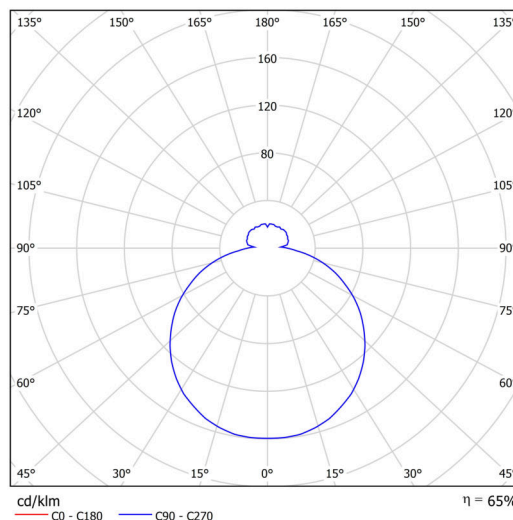

Světelné

Světelný tok svítidla	2440 lm
Světelný tok zdroje	3750 lm
Měrný výkon	101 lm/W
Teplota	3000 K
Životnost LED L80/B10	100000 hod
CRI	Ra80
MacAdam	3
Fotobiologická bezpečnost svítidla dle EN 62471 (Blue light hazard)	Risk group 0

Eulum data pro výpočtové programy jsou k dispozici na www.osmont.cz.