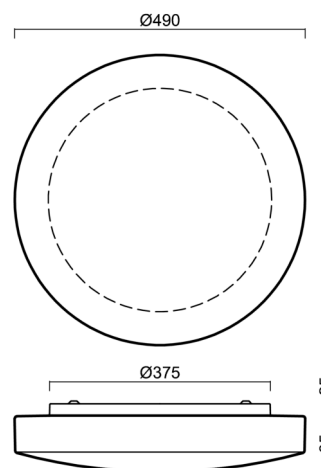

### Technické

Typy svítidel	Stmívatelné
Typ montáže	přisazené
Materiál základny	ocel
Materiál stínidla	třívrstvé sklo TRIPLEX OPÁL
Barva základny	bílá Ral9003
Barva stínidla	bílá
Držení stínidla	sklapovací systém
Umístění montáže	strop/stěna
Šířka	490 mm
Délka	490 mm
Výška	115 mm
Průměr	ø 490 mm
Montážní otvor	4xø5mm
Kabelový vstup	2xø16mm
Energetická třída	D
Rázová pevnost	IK01
Provozní teplota	od -20°C do +30°C

## Stínidlo

Kód produktu	Název	Barva	Popis	Obrázek	Rozkres
20070	028	bílá			