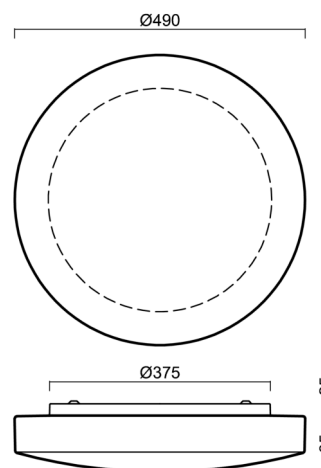

EDNA 5

LED-1L16E500K88/028 3K#

WWW.OSMONT.CZ

EDNA 5

Kód produktu: EDN59164

Typ: LED-1L16E500K88/028 3K#

Krátký popis svítidla: Bílé přisazené LED svítidlo ON/OFF a skleněné stínidlo TRIPLEX OPAL

Technické

Typy svítidel	Klasické on/off
Typ montáže	přisazené
Materiál základny	ocel
Materiál stínidla	třívrstvé sklo TRIPLEX OPÁL
Barva základny	bílá Ral9003
Barva stínidla	bílá
Držení stínidla	sklapovací systém
Umístění montáže	strop/stěna
Šířka	490 mm
Délka	490 mm
Výška	115 mm
Průměr	ø 490 mm
Montážní otvor	4xø5mm
Kabelový vstup	2xø16mm
Energetická třída	D
Rázová pevnost	IK01
Provozní teplota	od -20°C do +30°C

*U akumulátorů je poskytována záruka v délce 12 měsíců od data prodeje.

Montážní rozměry:

Doplňkový sortiment:

Stínidlo

Kód produktu	Název	Barva	Popis	Obrázek	Rozkres
20070	028	bílá			