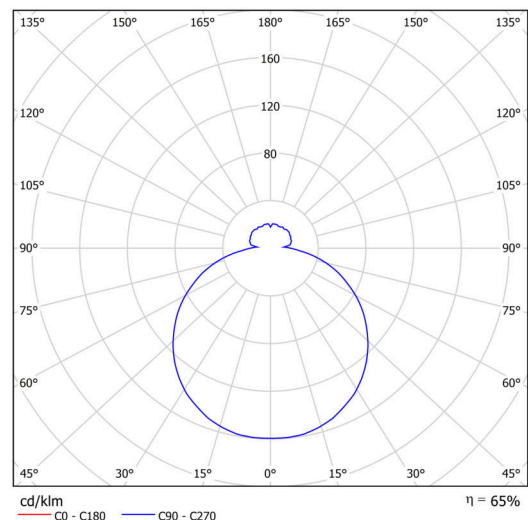

Světelné

Světelný tok svítidla	3430 lm
Světelný tok zdroje	5270 lm
Měrný výkon	100 lm/W
Teplota	4000 K
Životnost LED L80/B10	100000 hod
CRI	Ra80
MacAdam	3
Fotobiologická bezpečnost svítidla dle EN 62471 (Blue light hazard)	Risk group 0

Eulum data pro výpočtové programy jsou k dispozici na www.osmont.cz.