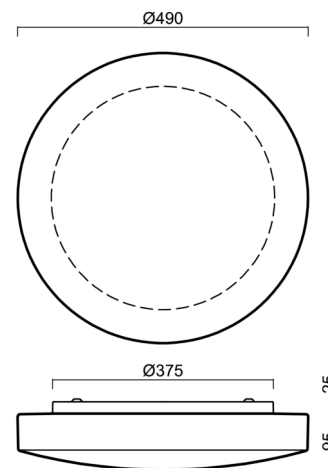

EDNA 5

LED-1L16E700K88/028 DALI 4K#

WWW.OSMONT.CZ

EDNA 5

Kód produktu: EDN51876

Typ: LED-1L16E700K88/028 DALI 4K#

Krátký popis svítidla: Bílé přisazené LED svítidlo DALI a skleněné stínidlo TRIPLEX OPAL

Technické

Typy svítidel	Stmívatelné
Typ montáže	přisazené
Materiál základny	ocel
Materiál stínidla	třívrstvé sklo TRIPLEX OPÁL
Barva základny	bílá Ral9003
Barva stínidla	bílá
Držení stínidla	sklapovací systém
Umístění montáže	strop/stěna
Šířka	490 mm
Délka	490 mm
Výška	115 mm
Průměr	ø 490 mm
Montážní otvor	4xø5mm
Kabelový vstup	2xø16mm
Energetická třída	D
Rázová pevnost	IK01
Provozní teplota	od -20°C do +30°C

*U akumulátorů je poskytována záruka v délce 12 měsíců od data prodeje.

Montážní rozměry:

Doplňkový sortiment:

Stínidlo

Kód produktu	Název	Barva	Popis	Obrázek	Rozkres
20070	028	bílá			