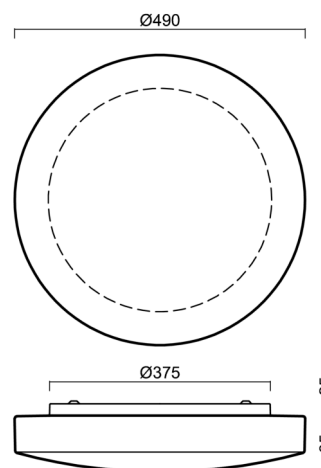

EDNA 5

LED-1L16E700K88/028 DALI 3K#

WWW.OSMONT.CZ

EDNA 5

Kód produktu: EDN51376

Typ: LED-1L16E700K88/028 DALI 3K#

Krátký popis svítidla: Bílé přisazené LED svítidlo DALI a skleněné stínidlo TRIPLEX OPAL

Technické

Typy svítidel	Stmívatelné
Typ montáže	přisazené
Materiál základny	ocel
Materiál stínidla	třívrstvé sklo TRIPLEX OPÁL
Barva základny	bílá Ral9003
Barva stínidla	bílá
Držení stínidla	sklapovací systém
Umístění montáže	strop/stěna
Šířka	490 mm
Délka	490 mm
Výška	115 mm
Průměr	ø 490 mm
Montážní otvor	4xø5mm
Kabelový vstup	2xø16mm
Energetická třída	D
Rázová pevnost	IK01
Provozní teplota	od -20°C do +30°C

*U akumulátorů je poskytována záruka v délce 12 měsíců od data prodeje.

Montážní rozměry:

Doplňkový sortiment:

Stínidlo

Kód produktu	Název	Barva	Popis	Obrázek	Rozkres
20070	028	bílá			