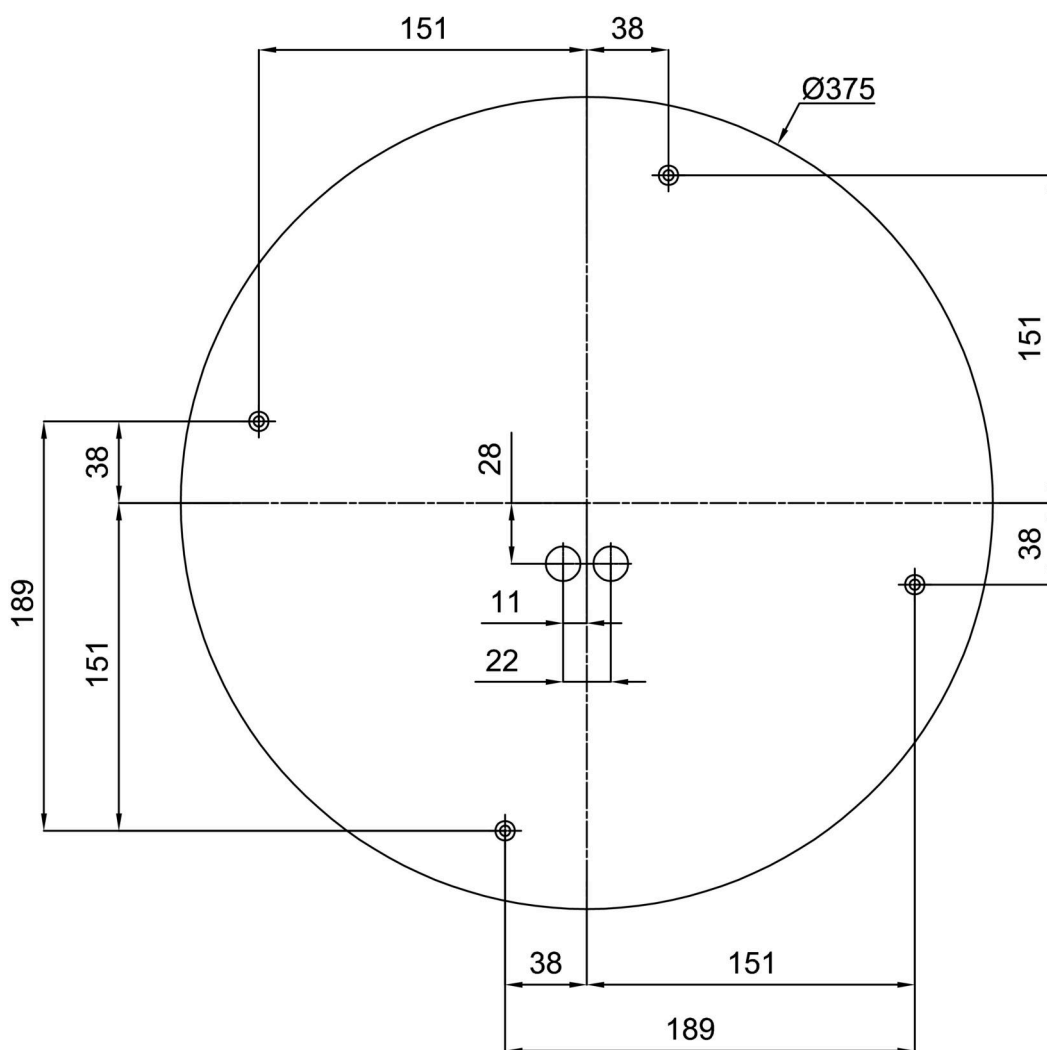

Eulum data pro výpočtové programy jsou k dispozici na www.osmont.cz.

Logistické

EAN	8591728092306
Hmotnost NTTO	6.2 Kg
Hmotnost BTTO	6.7 Kg
Počet kartonů	1 ks
Objem balení	0.036 m ³
Balení 1 šířka	0.515 m
Balení 1 délka	0.495 m
Balení 1 výška	0.14 m
Záruka*	60 měsíců

*U akumulátorů je poskytována záruka v délce 12 měsíců od data prodeje.

Montážní rozměry:

Doplňkový sortiment:

Stínidlo

Kód produktu	Název	Barva	Popis	Obrázek	Rozkres
20070	028	bílá			