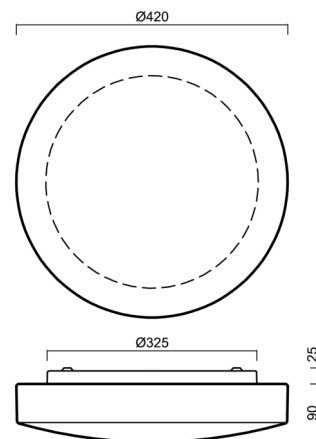

### Technické

Typy svítidel	Tunable White
Typ montáže	přisazené
Materiál základny	ocel
Materiál stínidla	třívrstvé sklo TRIPLEX OPÁL
Barva základny	bílá Ral9003
Barva stínidla	bílá
Držení stínidla	sklapovací systém
Umístění montáže	strop/stěna
Šířka	420 mm
Délka	420 mm
Výška	115 mm
Průměr	ø 420 mm
Montážní otvor	4xø5mm
Kabelový vstup	2xø16mm
Energetická třída	D
Rázová pevnost	IK01
Provozní teplota	od -20°C do +30°C

## Montážní rozměry: