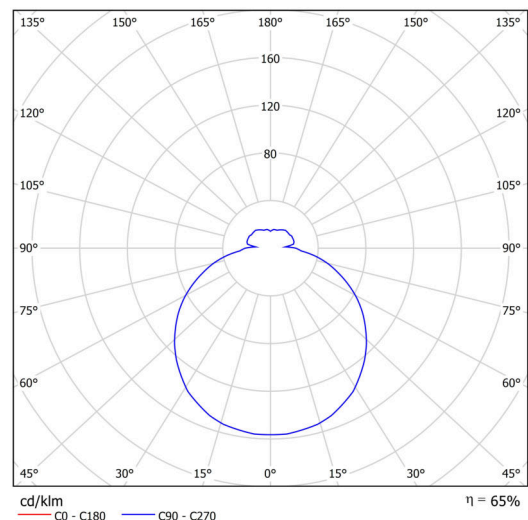

Světelné

Světelný tok svítidla	2650 lm
Světelný tok zdroje	4070 lm
Měrný výkon	101 lm/W
Teplota	2700-6500 K
Životnost LED L80/B10	100000 hod
CRI	Ra80
MacAdam	3
Fotobiologická bezpečnost svítidla dle EN 62471 (Blue light hazard)	Risk group 0

Eulum data pro výpočtové programy jsou k dispozici na www.osmont.cz.