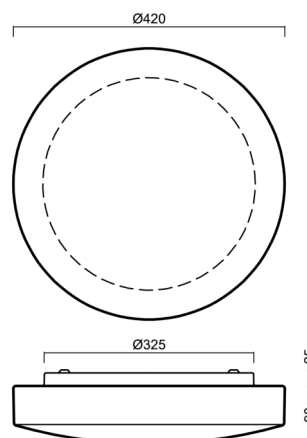

Technické

Typy svítidel	Stmívatelné
Typ montáže	přisazené
Materiál základny	ocel
Materiál stínidla	třívrstvé sklo TRIPLEX OPÁL
Barva základny	bílá Ral9003
Barva stínidla	bílá
Držení stínidla	sklapovací systém
Umístění montáže	strop/stěna
Šířka	420 mm
Délka	420 mm
Výška	115 mm
Průměr	Ø 420 mm
Montážní otvor	4xØ5mm
Kabelový vstup	2xØ16mm
Energetická třída	D
Rázová pevnost	IK01
Provozní teplota	od -20°C do +30°C