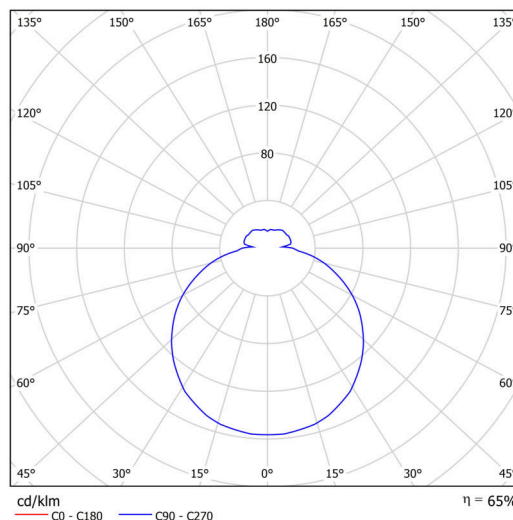

Světelné

Světelný tok svítidla	2630/2740 lm
Světelný tok zdroje	4040/4220 lm
Měrný výkon	97 lm/W
Teplota	3000/4000 K
Životnost LED L80/B10	100000 hod
CRI	Ra80
MacAdam	3
Fotobiologická bezpečnost svítidla dle EN 62471 (Blue light hazard)	Risk group 0

Eulum data pro výpočtové programy jsou k dispozici na www.osmont.cz.