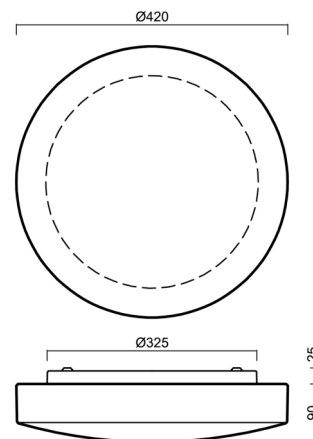

## Technické

Typy svítidel	Stmívatelné
Typ montáže	přisazené
Materiál základny	ocel
Materiál stínidla	třívrstvé sklo TRIPLEX OPÁL
Barva základny	bílá Ral9003
Barva stínidla	bílá
Držení stínidla	sklapovací systém
Umístění montáže	strop/stěna
Šířka	420 mm
Délka	420 mm
Výška	115 mm
Průměr	Ø 420 mm
Montážní otvor	4xØ5mm
Kabelový vstup	2xØ16mm
Energetická třída	D
Rázová pevnost	IK01
Provozní teplota	od -20°C do +30°C

## Montážní rozměry: