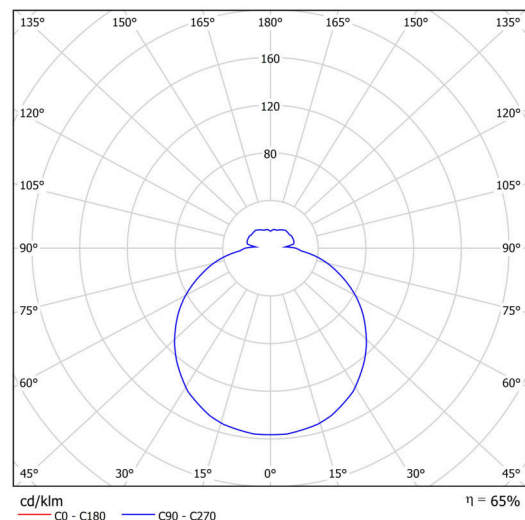

Světelné

Světelný tok svítidla	1950/2030 lm
Světelný tok zdroje	3000/3130 lm
Měrný výkon	102 lm/W
Teplota	3000/4000 K
Životnost LED L80/B10	100000 hod
CRI	Ra80
MacAdam	3
Fotobiologická bezpečnost svítidla dle EN 62471 (Blue light hazard)	Risk group 0

Eulum data pro výpočtové programy jsou k dispozici na www.osmont.cz.