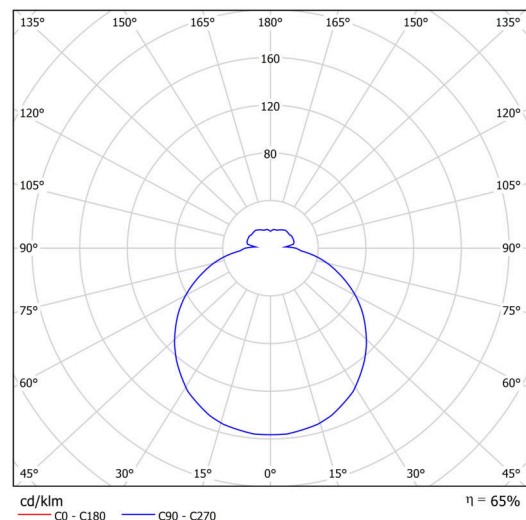

Světelné

Světelný tok svítidla	1950/2030 lm
Světelný tok zdroje	3000/3130 lm
Měrný výkon	102 lm/W
Teplota	3000/4000 K
Životnost LED L80/B10	100000 hod
CRI	Ra80
MacAdam	3
Fotobiologická bezpečnost svítidla dle EN 62471 (Blue light hazard)	Risk group 0

Eulum data pro výpočtové programy jsou k dispozici na www.osmont.cz.